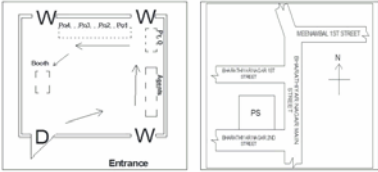

11-டாக்டர் ராதாகிருஷ்ணன் நகர் சட்டமன்ற தொகுதி

வாக்காளர் பட்டியல் - 2017

பாகம் எண் 242

தொடர்ச்சி...

பிரிவு: 1- 4.கொடுக்குப்பேட்டை வார்டு எண் 47 பாரதி நகர் 5வது குறுக்கு தெரு சென்னை , பின்கோடு : 600021