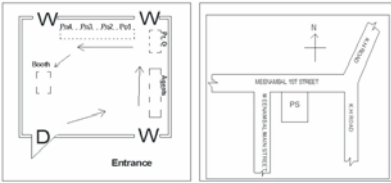

11-டாக்டர் ராதாகிருஷ்ணன் நகர் சட்டமன்ற தொகுதி

பாகம் எண் 236

வாக்காளர் பட்டியல் - 2017

தொடர்ச்சி...

பிரிவு: 1- 1.கொடுக்குப்பேட்டை வார்டு எண் 47 மோக்ஷ புரம் 5வது தெரு சென்னை, பின்கோடு : 600021