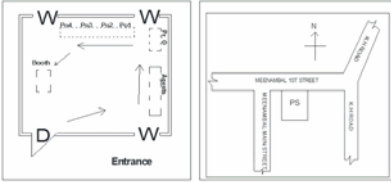

11-டாக்டர் ராதாகிருஷ்ணன் நகர் சட்டமன்ற தொகுதி

வாக்காளர் பட்டியல் - 2017

பாகம் எண் 234

தொடர்ச்சி...

பிரிவு: 1- 1.கொடுக்குப்பேட்டை வார்டு எண் 47 ஜீவா நகர் வேது தெரு சென்னை , பின்கோடு : 600021