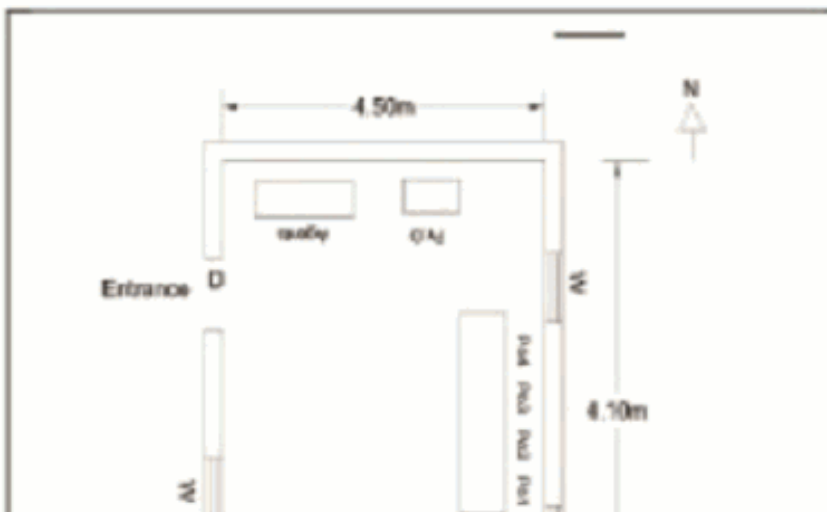

NO:11 R.K Nagar, A.E.M Primary School at I St., P.S.No:21

11-டாக்டர் ராதாகிருஷ்ணன் நகர் சட்டமன்ற தொகுதி

பாகம் எண் 218

வாக்காளர் பட்டியல் - 2017

தொடர்ச்சி...

பிரிவு: 1- 1.கொடுக்குப்பேட்டை வார்டு எண் 41 ஜெயலலிதா நகர் 1101 முதல் 1250 சென்னை , பின்கோடு : 600021