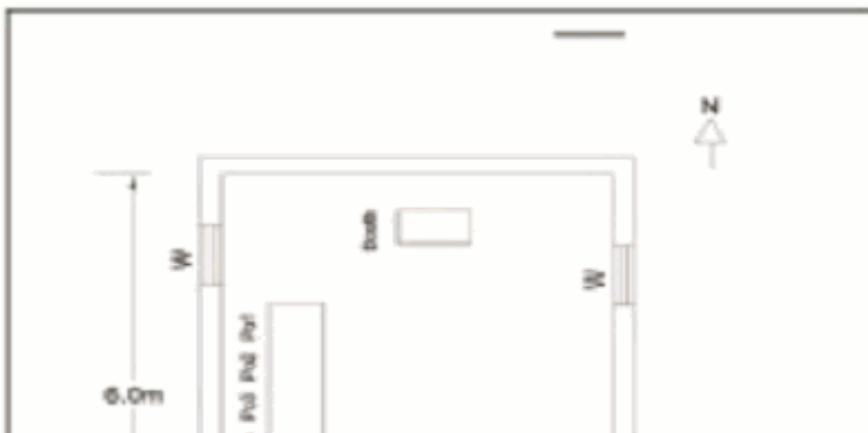

NO:11 R.K Nagar M.D.H.S at Kanakkar St., P.S.N

11-டாக்டர் ராதாகிருஷ்ணன் நகர் சட்டமன்ற தொகுதி

பாகம் எண் 185

வாக்காளர் பட்டியல் - 2017

தொடர்ச்சி...

பிரிவு: 1- 2.தண்டையார்பேட்டை வார்டு எண் 43 வரதராஜ பெருமாள் கோயில் தெரு சென்னை , பின்கோடு : 600081