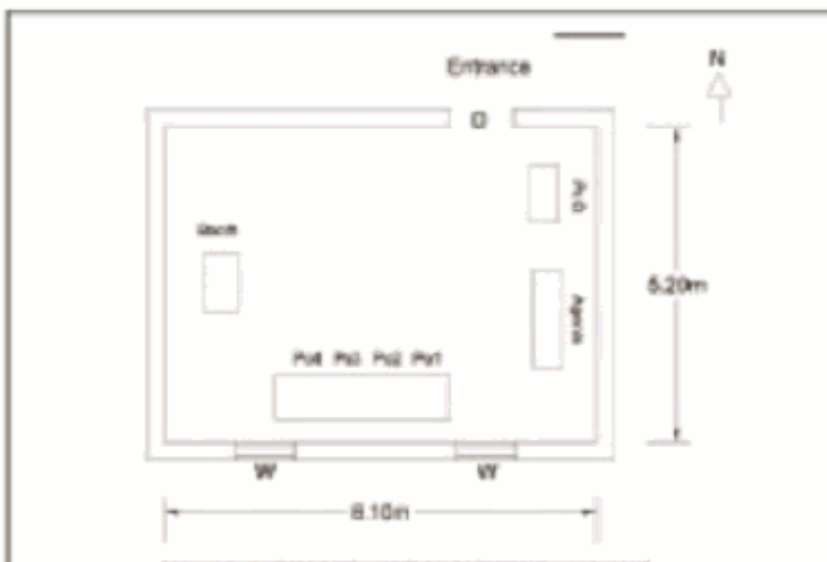

NO:11 R.K Nagar Govt., Childrens Home at S.N cheety St., P.S.

11-டாக்டர் ராதாகிருஷ்ணன் நகர் சட்டமன்ற தொகுதி

பாகம் எண் 159

வாக்காளர் பட்டியல் - 2017

தொடர்ச்சி...

பிரிவு: 1- 1.இராயபுரம் வார்டு எண் 43 எம்ஜிஆர் நகர் (குடிசைப் பகுதி) , பின்கோடு : 600013

1	WQD1076348 வாக்காளர் பெயர்: காமராஜ் தந்தை பெயர்: கோபால் புதியபழைய வீட்டு எண்: 1/1 வயது: 41 இனம்: ஆண்	2	WQD0562884 வாக்காளர் பெயர்: மல்லிகா கணவர் பெயர்: அந்தோணி புதியபழைய வீட்டு எண்: 1/1 வயது: 39 இனம்: பெண்	3	WQD1294990 வாக்காளர் பெயர்: சக்திவேல் தந்தை பெயர்: கணேசன் புதியபழைய வீட்டு எண்: 1/1 வயது: 36 இனம்: ஆண்
4	WQD0563148 வாக்காளர் பெயர்: ராஜ்வகாந்தி தந்தை பெயர்: மாயவன் புதியபழைய வீட்டு எண்: 1/1 வயது: 34 இனம்: ஆண்	5	WQD1460146 வாக்காளர் பெயர்: வேல் தந்தை பெயர்: நடராஜ் புதியபழைய வீட்டு எண்: 1/- வயது: 32 இனம்: ஆண்	6	WQD0563064 வாக்காளர் பெயர்: காமாட்சி தந்தை பெயர்: மதன்குமார் புதியபழைய வீட்டு எண்: 1/1 வயது: 27 இனம்: பெண்
7	WQD1460153 வாக்காளர் பெயர்: ஜோதி கணவர் பெயர்: நாராயணமுர்த்தி புதியபழைய வீட்டு எண்: 1/- வயது: 26 இனம்: பெண்	8	WQD1076421 வாக்காளர் பெயர்: ஆனந்த் தந்தை பெயர்: பிச்சை புதியபழைய வீட்டு எண்: 1/1 வயது: 25 இனம்: ஆண்	9	WQD0900134 வாக்காளர் பெயர்: சுஜாதா தந்தை பெயர்: கணேசன் புதியபழைய வீட்டு எண்: 1/- வயது: 25 இனம்: பெண்
10	WQD0562645 வாக்காளர் பெயர்: சைனிமரன்சியா தந்தை பெயர்: அரசு புதியபழைய வீட்டு எண்: 1/1 வயது: 25 இனம்: பெண்	11	WQD0755884 வாக்காளர் பெயர்: பாரதி ராஜா தந்தை பெயர்: கண்ணன் புதியபழைய வீட்டு எண்: 1/1 வயது: 24 இனம்: ஆண்	12	WQD1294677 வாக்காளர் பெயர்: மோனிகா தந்தை பெயர்: வீரமுத்து புதியபழைய வீட்டு எண்: 1/- வயது: 21 இனம்: பெண்
13	FZG3160843 வாக்காளர் பெயர்: வீரக்கண்ணு தந்தை பெயர்: சின்னசாமி புதியபழைய வீட்டு எண்: 1E/49 வயது: 56 இனம்: ஆண்	14	FZG3160850 வாக்காளர் பெயர்: கமலா கணவர் பெயர்: வீரக்கண்ணு புதியபழைய வீட்டு எண்: 1E/49 வயது: 46 இனம்: பெண்	15	FZG1216860 வாக்காளர் பெயர்: சின்னதுரை தந்தை பெயர்: முனுசாமி புதியபழைய வீட்டு எண்: 1E/49 வயது: 39 இனம்: ஆண்
16	FZG3160876 வாக்காளர் பெயர்: ரமேஷ் தந்தை பெயர்: பூங்காவனம் புதியபழைய வீட்டு எண்: 1E/49 வயது: 38 இனம்: ஆண்	17	FZG1216845 வாக்காளர் பெயர்: ரமேஷ் தந்தை பெயர்: வீரக்கண்ணு புதியபழைய வீட்டு எண்: 1E/49 வயது: 37 இனம்: ஆண்	18	FZG3219219 வாக்காளர் பெயர்: வீரம்மா கணவர் பெயர்: சின்னதுரை புதியபழைய வீட்டு எண்: 1E/49 வயது: 36 இனம்: பெண்
19	FZG3160868 வாக்காளர் பெயர்: முருகன் தந்தை பெயர்: வீரக்கண்ணு புதியபழைய வீட்டு எண்: 1E/49 வயது: 33 இனம்: ஆண்	20	FZG1215938 வாக்காளர் பெயர்: பவானி கணவர் பெயர்: ரமேஷ் புதியபழைய வீட்டு எண்: 1E/49 வயது: 32 இனம்: பெண்	21	FZG2204626 வாக்காளர் பெயர்: ஐயம்மாள் கணவர் பெயர்: வீரக்கண்ணு புதியபழைய வீட்டு எண்: 1E/49 வயது: 30 இனம்: பெண்
22	WQD1460161 வாக்காளர் பெயர்: சுமதி கணவர் பெயர்: சேகர் புதியபழைய வீட்டு எண்: 2/- வயது: 40 இனம்: பெண்	23	WQD0901652 வாக்காளர் பெயர்: லட்சுமி தந்தை பெயர்: கண்ணன் புதியபழைய வீட்டு எண்: 2/2 வயது: 22 இனம்: பெண்	24	WQD1294354 வாக்காளர் பெயர்: ரஞ்சிதா கணவர் பெயர்: சேகர் புதியபழைய வீட்டு எண்: 2A/2 வயது: 22 இனம்: பெண்
25	FZG3160884 வாக்காளர் பெயர்: பியாரி கணவர் பெயர்: லாரி புதியபழைய வீட்டு எண்: 3E/49 வயது: 39 இனம்: பெண்	26	FZG1215169 வாக்காளர் பெயர்: அந்தோணி தந்தை பெயர்: லாரி புதியபழைய வீட்டு எண்: 3E/3E வயது: 30 இனம்: ஆண்	27	WQD1294784 வாக்காளர் பெயர்: ரவி தந்தை பெயர்: ராமகிருஷ்ணன் புதியபழைய வீட்டு எண்: 4/9 வயது: 33 இனம்: ஆண்
28	WQD0755900 வாக்காளர் பெயர்: நரேந்திரன் தந்தை பெயர்: ஆறுமுகம் புதியபழைய வீட்டு எண்: 4-260/ வயது: 26 இனம்: ஆண்	29	WQD0755892 வாக்காளர் பெயர்: ரம்யா கணவர் பெயர்: தேசிங் புதியபழைய வீட்டு எண்: 4-260/ வயது: 24 இனம்: பெண்	30	FZG3160892 வாக்காளர் பெயர்: ராஜா தந்தை பெயர்: வெங்கடாசலம் புதியபழைய வீட்டு எண்: 4E/4E வயது: 46 இனம்: ஆண்