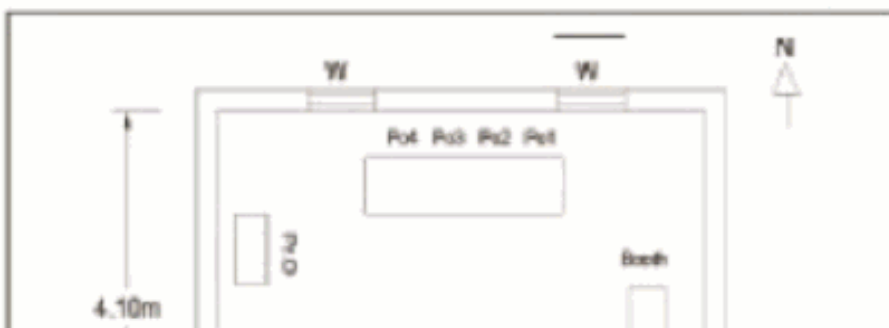

NO:11 R.K Nagar CMS at Pudumanaikuppam P.S.No:

11-டாக்டர் ராதாகிருஷ்ணன் நகர் சட்டமன்ற தொகுதி

வாக்காளர் பட்டியல் - 2017

பாகம் எண் 151

தொடர்ச்சி...

பிரிவு: 1- 9.இராயபுரம் வார்டு எண் 43 பிளாக் 15 (காசிபுரம் எ பிளாக் 5வது தெரு) , பின்கோடு : 600013