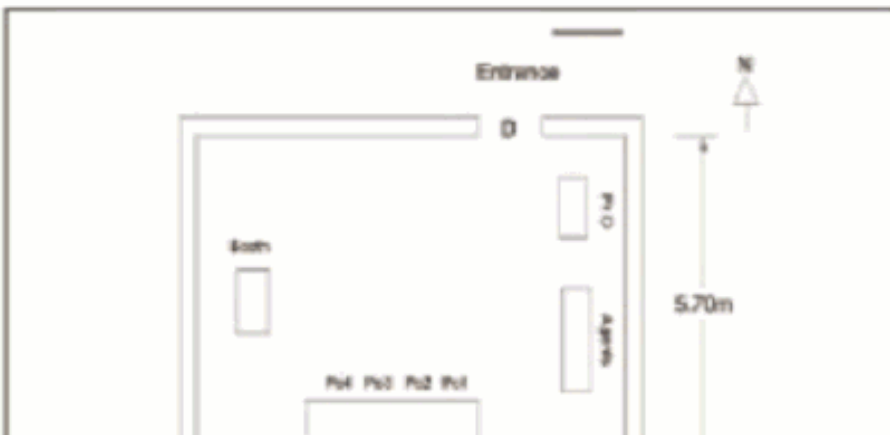

NO:11 R.K Nagar Vinayagapuram CMS P.S.No:137

11-டாக்டர் ராதாகிருஷ்ணன் நகர் சட்டமன்ற தொகுதி

பாகம் எண் 137

வாக்காளர் பட்டியல் - 2017

தொடர்ச்சி...

பிரிவு: 1- 1.புதுவண்ணாரப்பேட்டை வார்டு எண் 39 நாகூரன் தோட்டம் கு மா வா குடியிருப்பு [551முதல் 634 வரை சென்னை , பின்