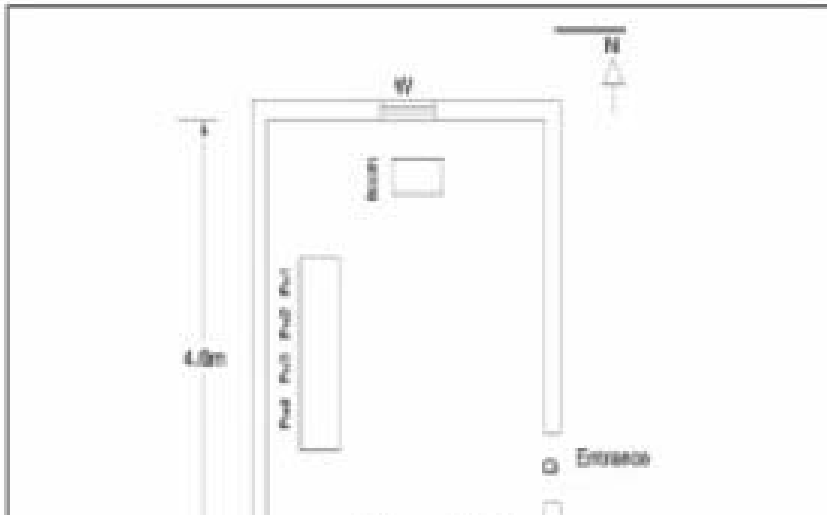

NO:11 R.K Nagar 731, CHS at T.H Road

P.S.No:100

11-டாக்டர் ராதாகிருஷ்ணன் நகர் சட்டமன்ற தொகுதி

வாக்காளர் பட்டியல் - 2017

பாகம் எண் 100

தொடர்ச்சி...

பிரிவு: 1- 1.புது வண்ணாரப்பேட்டை வார்டு எண் 40 சேனியம்மன் கோயில் பிரதான சாலை (எச் எல் எல் நகர்) சென்னை (கதவு எண்

1	WQD1591064 வாக்காளர் பெயர்: ஜானகி தந்தை பெயர்: ராம துரை புதியபழைய வீட்டு எண்: A45/A45 வயது: 35 இனம்: பெண்	2	WQD1135524 வாக்காளர் பெயர்: சுகன்யா கணவர் பெயர்: சார்லஸ் புதியபழைய வீட்டு எண்: B/110 வயது: 22 இனம்: பெண்	3	WQD1244359 வாக்காளர் பெயர்: சுரேஷ் தந்தை பெயர்: கங்காதரன் புதியபழைய வீட்டு எண்: C-200/- வயது: 36 இனம்: ஆண்
4	WQD1244367 வாக்காளர் பெயர்: மஞ்சளா கணவர் பெயர்: முத்தையா புதியபழைய வீட்டு எண்: C-200/- வயது: 33 இனம்: பெண்	5	WQD1244441 வாக்காளர் பெயர்: மகேஸ்வரன் தந்தை பெயர்: ராஜேந்திரன் புதியபழைய வீட்டு எண்: 1/1 வயது: 47 இனம்: ஆண்	6	WQD1244516 வாக்காளர் பெயர்: சாந்தி கணவர் பெயர்: கிருஷ்ணகுமார் புதியபழைய வீட்டு எண்: 1/3 வயது: 43 இனம்: பெண்
7	WQD1720770 வாக்காளர் பெயர்: தேசப்பன் தந்தை பெயர்: ஆறுமுகம் புதியபழைய வீட்டு எண்: 1/1 வயது: 41 இனம்: ஆண்	8	WQD1244433 வாக்காளர் பெயர்: தமிழ்செல்வி கணவர் பெயர்: மகேஸ்வரன் புதியபழைய வீட்டு எண்: 1/1 வயது: 39 இனம்: பெண்	9	WQD1720713 வாக்காளர் பெயர்: சரசு கணவர் பெயர்: தேசப்பன் புதியபழைய வீட்டு எண்: 1/1 வயது: 38 இனம்: பெண்
10	WQD1720721 வாக்காளர் பெயர்: குணவதி கணவர் பெயர்: வடிவேல் புதியபழைய வீட்டு எண்: 1/1 வயது: 23 இனம்: ஆண்	11	WQD1720754 வாக்காளர் பெயர்: ரகு தந்தை பெயர்: கண்ணன் புதியபழைய வீட்டு எண்: 2/2 வயது: 35 இனம்: ஆண்	12	WQD1046325 வாக்காளர் பெயர்: ரகு தந்தை பெயர்: கண்ணன் புதியபழைய வீட்டு எண்: 2/- வயது: 34 இனம்: ஆண்
13	WQD1720762 வாக்காளர் பெயர்: தேவி கணவர் பெயர்: ரகு புதியபழைய வீட்டு எண்: 2/2 வயது: 29 இனம்: பெண்	14	WQD0170027 வாக்காளர் பெயர்: செல்வி கணவர் பெயர்: துரைராஜ் புதியபழைய வீட்டு எண்: 3/NA வயது: 53 இனம்: பெண்	15	WQD0170019 வாக்காளர் பெயர்: குமார் தந்தை பெயர்: துரைராஜ் புதியபழைய வீட்டு எண்: 3/NA வயது: 33 இனம்: ஆண்
16	WQD0170043 வாக்காளர் பெயர்: குப்பன் தந்தை பெயர்: சின்னராஜ் புதியபழைய வீட்டு எண்: 4/NA வயது: 53 இனம்: ஆண்	17	WQD0170035 வாக்காளர் பெயர்: ஆனந்தி கணவர் பெயர்: வெங்கடேஷ் புதியபழைய வீட்டு எண்: 4/NA வயது: 30 இனம்: பெண்	18	WQD0170068 வாக்காளர் பெயர்: காமாட்சி கணவர் பெயர்: வடிவேல் புதியபழைய வீட்டு எண்: 5/NA வயது: 63 இனம்: பெண்
19	WQD0170050 வாக்காளர் பெயர்: உமாமகேஸ்வரி கணவர் பெயர்: முருகன் புதியபழைய வீட்டு எண்: 5/NA வயது: 35 இனம்: பெண்	20	WQD0529107 வாக்காளர் பெயர்: மகேந்திரன் தந்தை பெயர்: முனுசாமி புதியபழைய வீட்டு எண்: 5/- வயது: 29 இனம்: ஆண்	21	WQD1591023 வாக்காளர் பெயர்: மாரிமுத்து தந்தை பெயர்: முருகன் புதியபழைய வீட்டு எண்: 5/5 வயது: 21 இனம்: ஆண்
22	WQD1590504 வாக்காளர் பெயர்: யோகேஷ்வரி கணவர் பெயர்: கணேசன் புதியபழைய வீட்டு எண்: 5-9/- வயது: 44 இனம்: பெண்	23	WQD1721182 வாக்காளர் பெயர்: ராஜலிங்கம் தந்தை பெயர்: ஆறுமுகம் புதியபழைய வீட்டு எண்: 6/- வயது: 49 இனம்: ஆண்	24	WQD1720903 வாக்காளர் பெயர்: செண்பகம் தந்தை பெயர்: ராஜலிங்கம் புதியபழைய வீட்டு எண்: 6/- வயது: 20 இனம்: பெண்
25	WQD1047315 வாக்காளர் பெயர்: தமிழ்செல்வி தந்தை பெயர்: பரமசிவம் புதியபழைய வீட்டு எண்: 6-7/ வயது: 25 இனம்: பெண்	26	WQD1721042 வாக்காளர் பெயர்: விஜயா கணவர் பெயர்: ராஜலிங்கம் புதியபழைய வீட்டு எண்: 6A/- வயது: 44 இனம்: பெண்	27	WQD1720804 வாக்காளர் பெயர்: மோகனா கணவர் பெயர்: கணபதி புதியபழைய வீட்டு எண்: 7/7 வயது: 70 இனம்: பெண்
28	WQD0170092 வாக்காளர் பெயர்: பத்மா கணவர் பெயர்: சக்தி புதியபழைய வீட்டு எண்: 7/NA வயது: 58 இனம்: பெண்	29	WQD0169888 வாக்காளர் பெயர்: அங்கம்மாள் கணவர் பெயர்: அந்தோணிபாபு புதியபழைய வீட்டு எண்: 7/19 வயது: 53 இனம்: பெண்	30	WQD1244474 வாக்காளர் பெயர்: ரமேஷ்பாபு தந்தை பெயர்: மாதவன் புதியபழைய வீட்டு எண்: 7/3 வயது: 50 இனம்: ஆண்