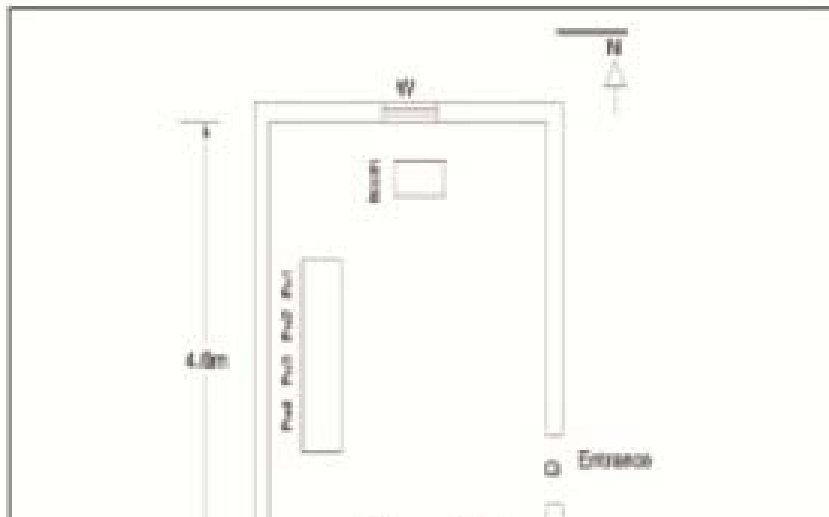

NO:11 R.K Nagar 731, CHS at T.H Road P.S.No: 9

11-டாக்டர் ராதாகிருஷ்ணன் நகர் சட்டமன்ற தொகுதி

வாக்காளர் பட்டியல் - 2017

பாகம் எண் 96

தொடர்ச்சி...

பிரிவு: 1- 1.புதுவண்ணாரப்பேட்டை வார்டு எண் 40 ஒற்றவாடை தெரு சென்னை , பின்கோடு : 600081

1	WQD0729723 வாக்காளர் பெயர்: பாத்திமா பி கணவர் பெயர்: சாகுல் அலி புதியபழைய வீட்டு எண்: na / 104-20 வயது: 56 இனம்: பெண்	2	WQD0729715 வாக்காளர் பெயர்: அனுக்யா கணவர் பெயர்: அண்ணாமலை புதியபழைய வீட்டு எண்: na / 47-50 வயது: 37 இனம்: பெண்	3	WQD0729566 வாக்காளர் பெயர்: சேகர் தந்தை பெயர்: சீனிவாசன் புதியபழைய வீட்டு எண்: 1 / 102-45 வயது: 54 இனம்: ஆண்
4	WQD0729681 வாக்காளர் பெயர்: ராஜா தந்தை பெயர்: குட்டி புதியபழைய வீட்டு எண்: 1 / 8 வயது: 44 இனம்: ஆண்	5	WQD0729558 வாக்காளர் பெயர்: குணவதி கணவர் பெயர்: கர்ணன் புதியபழைய வீட்டு எண்: 1 / 113 வயது: 42 இனம்: பெண்	6	WQD0729202 வாக்காளர் பெயர்: பழனி தந்தை பெயர்: ஆறுமுகம் புதியபழைய வீட்டு எண்: 1 / 1-144 வயது: 41 இனம்: ஆண்
7	WQD0059162 வாக்காளர் பெயர்: யுவராஜ் தந்தை பெயர்: அங்கப்பன் புதியபழைய வீட்டு எண்: 1 / 70 வயது: 37 இனம்: ஆண்	8	WQD0729327 வாக்காளர் பெயர்: காயத்ரி தந்தை பெயர்: ஆறுமுகம் புதியபழைய வீட்டு எண்: 1 / 49/46 வயது: 23 இனம்: பெண்	9	WQD0729442 வாக்காளர் பெயர்: பாலு தந்தை பெயர்: நாராயணன் புதியபழைய வீட்டு எண்: 1-44-55 / - வயது: 42 இனம்: ஆண்
10	TN/01/003/0120897 வாக்காளர் பெயர்: சந்திரா கணவர் பெயர்: ரமாகாந்தன் புதியபழைய வீட்டு எண்: 2-1 / 71 வயது: 61 இனம்: பெண்	11	FBT6280390 வாக்காளர் பெயர்: பிரகாஷ் தந்தை பெயர்: ரமாகாந்தன் புதியபழைய வீட்டு எண்: 2-2 / 71 வயது: 39 இனம்: ஆண்	12	FBT2665255 வாக்காளர் பெயர்: ஏழுமலை தந்தை பெயர்: மணி புதியபழைய வீட்டு எண்: 2-2 / 71 வயது: 34 இனம்: ஆண்
13	FBT2660918 வாக்காளர் பெயர்: அன்னக்கிளி கணவர் பெயர்: சங்கர் புதியபழைய வீட்டு எண்: 2-2 / 71 வயது: 31 இனம்: பெண்	14	FBT2661023 வாக்காளர் பெயர்: சங்கர் தந்தை பெயர்: மணி புதியபழைய வீட்டு எண்: 2-71 / - வயது: 38 இனம்: ஆண்	15	WQD1803568 வாக்காளர் பெயர்: சத்யா கணவர் பெயர்: பிரகாஷ் புதியபழைய வீட்டு எண்: 2-71 / - வயது: 32 இனம்: பெண்
16	WQD1439256 வாக்காளர் பெயர்: அமீர் ரகுமான் கணவர் பெயர்: பிரகாஷ் புதியபழைய வீட்டு எண்: 2-71 / - வயது: 32 இனம்: பெண்	17	WQD0417188 வாக்காளர் பெயர்: சேகர் தந்தை பெயர்: நாகப்பன் புதியபழைய வீட்டு எண்: 3 / 140 வயது: 45 இனம்: ஆண்	18	WQD0417196 வாக்காளர் பெயர்: ராஜகுமாரி கணவர் பெயர்: சேகர் புதியபழைய வீட்டு எண்: 3 / 140 வயது: 38 இனம்: பெண்
19	WQD1588722 வாக்காளர் பெயர்: பாரதிகண்ணன் தந்தை பெயர்: ஆறுமுகம் புதியபழைய வீட்டு எண்: 3-72 / - வயது: 25 இனம்: ஆண்	20	FBT6307714 வாக்காளர் பெயர்: தமிழ்செல்வம் தந்தை பெயர்: கண்ணப்பன் புதியபழைய வீட்டு எண்: 3-140/ வயது: 48 இனம்: ஆண்	21	FBT6307722 வாக்காளர் பெயர்: விஜயலக்ஷ்மி கணவர் பெயர்: தமிழ்செல்வம் புதியபழைய வீட்டு எண்: 3-140/ வயது: 42 இனம்: பெண்
22	WQD1242726 வாக்காளர் பெயர்: நாகலக்ஷ்மி தந்தை பெயர்: திருப்பதி சாமி புதியபழைய வீட்டு எண்: 4 / 70 வயது: 23 இனம்: பெண்	23	FBT2662211 வாக்காளர் பெயர்: வடிவேல் தந்தை பெயர்: அங்கப்பன் புதியபழைய வீட்டு எண்: 4-2 / 70 வயது: 41 இனம்: ஆண்	24	FBT2662229 வாக்காளர் பெயர்: ஹேமாவதி கணவர் பெயர்: வடிவேல் புதியபழைய வீட்டு எண்: 4-2 / 70 வயது: 36 இனம்: பெண்
25	WQD1439389 வாக்காளர் பெயர்: வடிவேலு தந்தை பெயர்: அங்கப்பன் புதியபழைய வீட்டு எண்: 4-70 / - வயது: 43 இனம்: ஆண்	26	WQD1875715 வாக்காளர் பெயர்: மோகன்ராஜ் தந்தை பெயர்: முருகன் புதியபழைய வீட்டு எண்: 4-138 / - வயது: 19 இனம்: ஆண்	27	WQD0403857 வாக்காளர் பெயர்: மல்லீஸ்வரி கணவர் பெயர்: வேம்பு புதியபழைய வீட்டு எண்: 5 / 136 வயது: 60 இனம்: பெண்
28	WQD0729772 வாக்காளர் பெயர்: சாமுண்டிஸ்வரி கணவர் பெயர்: துளசேகரன் புதியபழைய வீட்டு எண்: 5 / 134 வயது: 46 இனம்: பெண்	29	WQD0729764 வாக்காளர் பெயர்: குமான் தந்தை பெயர்: துளசேகரன் புதியபழைய வீட்டு எண்: 5 / 134 வயது: 30 இனம்: ஆண்	30	WQD0058891 வாக்காளர் பெயர்: சுரேஷ்குமார் தாய் பெயர்: மனோன்மணி புதியபழைய வீட்டு எண்: 5 / 130 வயது: 27 இனம்: ஆண்