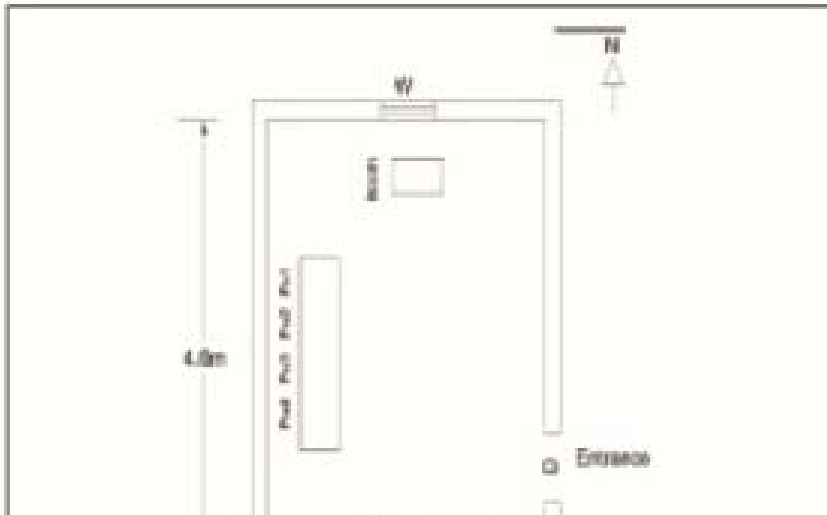

NO:11 R.K Nagar 731, CHS at T.H Road P.S.No:195

11-டாக்டர் ராதாகிருஷ்ணன் நகர் சட்டமன்ற தொகுதி

வாக்காளர் பட்டியல் - 2017

பாகம் எண் 95

தொடர்ச்சி...

பிரிவு: 1- 1.புதுவண்ணாரப்பேட்டை வார்டு எண் 40 காமராஜ் நகர் பர்மா காலனி சென்னை , பின்கோடு : 600081