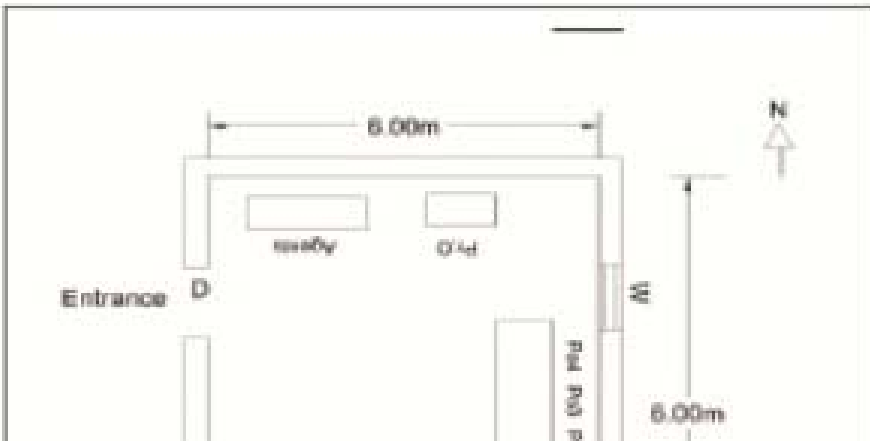

NO:11 R.K Nagar CMS at AA Scheme Road

P.S.No: 9

11-டாக்டர் ராதாகிருஷ்ணன் நகர் சட்டமன்ற தொகுதி

பாகம் எண் 94

வாக்காளர் பட்டியல் - 2017

தொடர்ச்சி...

பிரிவு: 1- 1.புதுவண்ணாரப்பேட்டை வார்டு எண் 40 அருணாசல ஈஸ்வரன் கோயில் தெரு சென்னை , பின்கோடு : 600081

1	WQD0727834 வாக்காளர் பெயர்: கண்ணன் தந்தை பெயர்: வேடி புதியபழைய வீட்டு எண்: na/718 வயது: 39 இனம்: ஆண்	2	WQD0728253 வாக்காளர் பெயர்: சுரேஷ் தந்தை பெயர்: காசி புதியபழைய வீட்டு எண்: na/32-1 வயது: 33 இனம்: ஆண்	3	WQD0788554 வாக்காளர் பெயர்: வெங்கடேசன் தந்தை பெயர்: மலைச்சாமி புதியபழைய வீட்டு எண்: na/11a வயது: 30 இனம்: ஆண்
4	WQD0728279 வாக்காளர் பெயர்: தேவேந்திரன் தந்தை பெயர்: பாரஸ்மல் புதியபழைய வீட்டு எண்: na/93-38 வயது: 26 இனம்: ஆண்	5	WQD1718410 வாக்காளர் பெயர்: பொன் பாலா கணவர் பெயர்: சரவணகுமார் புதியபழைய வீட்டு எண்: NA-12-1/ வயது: 29 இனம்: பெண்	6	WQD1719012 வாக்காளர் பெயர்: மீனலோசனி கணவர் பெயர்: ரமணி புதியபழைய வீட்டு எண்: 1/- வயது: 85 இனம்: பெண்
7	WQD0788547 வாக்காளர் பெயர்: மலைச்சாமி தந்தை பெயர்: வெள்ளையன் புதியபழைய வீட்டு எண்: 1/711A வயது: 84 இனம்: ஆண்	8	WQD0358424 வாக்காளர் பெயர்: கபாலி தந்தை பெயர்: நாராயணசாமி புதியபழைய வீட்டு எண்: 1/2 வயது: 65 இனம்: ஆண்	9	WQD1438639 வாக்காளர் பெயர்: குப்பம்மாள் கணவர் பெயர்: கபாலி புதியபழைய வீட்டு எண்: 1/2 வயது: 63 இனம்: பெண்
10	WQD1719020 வாக்காளர் பெயர்: ராஜேஷ் தந்தை பெயர்: ரமணி புதியபழைய வீட்டு எண்: 1/- வயது: 47 இனம்: ஆண்	11	WQD0788562 வாக்காளர் பெயர்: வளர்மதி கணவர் பெயர்: மலைச்சாமி புதியபழைய வீட்டு எண்: 1/711A வயது: 45 இனம்: பெண்	12	WQD1438613 வாக்காளர் பெயர்: நரேந்திர குமார் தந்தை பெயர்: கபாலி புதியபழைய வீட்டு எண்: 1/2 வயது: 30 இனம்: ஆண்
13	WQD0863936 வாக்காளர் பெயர்: கோவிந்தன் தந்தை பெயர்: முனியன் புதியபழைய வீட்டு எண்: 2/3 வயது: 48 இனம்: ஆண்	14	WQD0863944 வாக்காளர் பெயர்: ராணி கணவர் பெயர்: கோவிந்தன் புதியபழைய வீட்டு எண்: 2/3 வயது: 43 இனம்: பெண்	15	WQD0223404 வாக்காளர் பெயர்: வினோத்கண்ணா தந்தை பெயர்: ஜெகந்நாதன் புதியபழைய வீட்டு எண்: 2/14 வயது: 31 இனம்: ஆண்
16	WQD0223412 வாக்காளர் பெயர்: சுமிதா தந்தை பெயர்: ஜெகந்நாதன் புதியபழைய வீட்டு எண்: 2/14 வயது: 28 இனம்: பெண்	17	WQD0649327 வாக்காளர் பெயர்: மணிமேகலை தந்தை பெயர்: கோவிந்தன் புதியபழைய வீட்டு எண்: 2/3 வயது: 24 இனம்: பெண்	18	WQD1241447 வாக்காளர் பெயர்: மஞ்சு கணவர் பெயர்: சுந்தர் புதியபழைய வீட்டு எண்: 2/16 வயது: 24 இனம்: பெண்
19	WQD0649079 வாக்காளர் பெயர்: தேன்மொழி தந்தை பெயர்: கோவிந்தன் புதியபழைய வீட்டு எண்: 2/3 வயது: 22 இனம்: பெண்	20	WQD1241454 வாக்காளர் பெயர்: கோபிநாத் தந்தை பெயர்: லட்சுமணன் புதியபழைய வீட்டு எண்: 2/16 வயது: 21 இனம்: ஆண்	21	WQD1241678 வாக்காளர் பெயர்: ஜெகதாம்பால் கணவர் பெயர்: குப்புசாமி புதியபழைய வீட்டு எண்: 3/2 வயது: 78 இனம்: பெண்
22	TN/01/003/0180326 வாக்காளர் பெயர்: ஞானசெளந்திரி கணவர் பெயர்: அருள்துரை புதியபழைய வீட்டு எண்: 3/- வயது: 51 இனம்: பெண்	23	FBT1358738 வாக்காளர் பெயர்: நான்கிமேரி தந்தை பெயர்: அருள்துரை புதியபழைய வீட்டு எண்: 3/- வயது: 34 இனம்: பெண்	24	FBT1358720 வாக்காளர் பெயர்: மாதரசிமேரி தந்தை பெயர்: அருள்துரை புதியபழைய வீட்டு எண்: 3/- வயது: 34 இனம்: பெண்
25	WQD0984203 வாக்காளர் பெயர்: பாரதி தந்தை பெயர்: ராஜேந்திரன் புதியபழைய வீட்டு எண்: 3/1 வயது: 21 இனம்: பெண்	26	WQD0057646 வாக்காளர் பெயர்: இந்தர்மல் தந்தை பெயர்: தேவிசுந்தர் புதியபழைய வீட்டு எண்: 3-13/NA வயது: 53 இனம்: ஆண்	27	WQD0057638 வாக்காளர் பெயர்: ரேகா கணவர் பெயர்: இந்தர்மல் புதியபழைய வீட்டு எண்: 3-13/NA வயது: 45 இனம்: பெண்
28	WQD0864520 வாக்காளர் பெயர்: பார்த்தசாரதி தந்தை பெயர்: கோவிந்தராஜ் புதியபழைய வீட்டு எண்: 3A/224 வயது: 46 இனம்: ஆண்	29	WQD0864389 வாக்காளர் பெயர்: இந்துமதி தந்தை பெயர்: பார்த்தசாரதி புதியபழைய வீட்டு எண்: 3A/22A வயது: 39 இனம்: பெண்	30	WQD1588334 வாக்காளர் பெயர்: ஆதவன் தந்தை பெயர்: மணி புதியபழைய வீட்டு எண்: 3A-15/- வயது: 31 இனம்: ஆண்