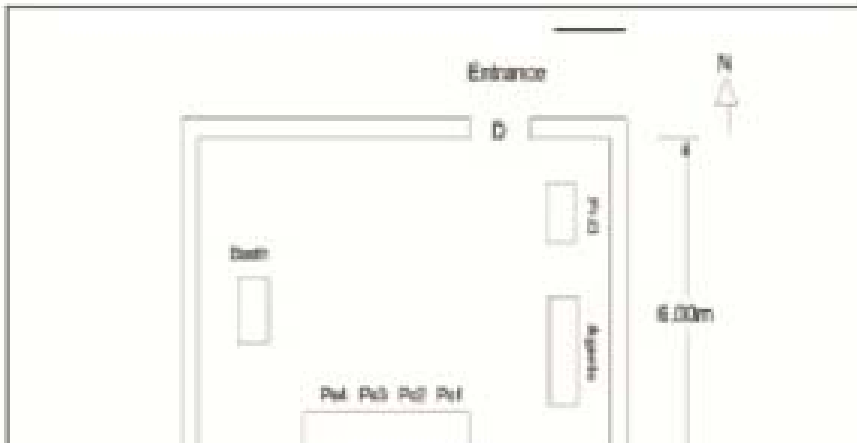

NO:11 R.K Nagar CMS at AA Scheme Road

P.S.No:9

11-டாக்டர் ராதாகிருஷ்ணன் நகர் சட்டமன்ற தொகுதி

பாகம் எண் 90

வாக்காளர் பட்டியல் - 2017

தொடர்ச்சி...

பிரிவு: 1- 1.புதுவண்ணாரப்பேட்டை வார்டு எண் 40 சிவா தோட்டம் கதவு எண் 69 முதல் 116 வரை சென்னை, பின்கோடு : 600081

1	WQD0726778 வாக்காளர் பெயர்: பாலகிருஷ்ணன் தந்தை பெயர்: ரபிலால் புதியபழைய வீட்டு எண்: 1/82-90 வயது: 53 இனம்: ஆண்	2	WQD0648394 வாக்காளர் பெயர்: சவுந்திரவள்ளி கணவர் பெயர்: தனசேகர் புதியபழைய வீட்டு எண்: 1/1 வயது: 44 இனம்: பெண்	3	WQD1586189 வாக்காளர் பெயர்: ஹரிஸ்ரீபதி தந்தை பெயர்: முனீர் பாட்ஷா புதியபழைய வீட்டு எண்: 1-19/- வயது: 22 இனம்: ஆண்
4	WQD0862177 வாக்காளர் பெயர்: ராம சாமி தந்தை பெயர்: சிங்க முத்து புதியபழைய வீட்டு எண்: 2/3 வயது: 55 இனம்: ஆண்	5	WQD1237700 வாக்காளர் பெயர்: திவாகர் தந்தை பெயர்: ரங்கநாதன் புதியபழைய வீட்டு எண்: 2/3 வயது: 30 இனம்: ஆண்	6	WQD0862144 வாக்காளர் பெயர்: அற்புதம் கணவர் பெயர்: வாசு புதியபழைய வீட்டு எண்: 4/89 வயது: 43 இனம்: பெண்
7	WQD1127760 வாக்காளர் பெயர்: நாராயணன் தந்தை பெயர்: சுந்தரேசன் புதியபழைய வீட்டு எண்: 7/4 வயது: 25 இனம்: ஆண்	8	WQD0056275 வாக்காளர் பெயர்: சரோஜா கணவர் பெயர்: வரதராஜன் புதியபழைய வீட்டு எண்: 7-104/- வயது: 52 இனம்: பெண்	9	WQD1716372 வாக்காளர் பெயர்: சரவணன் தந்தை பெயர்: ராமு புதியபழைய வீட்டு எண்: 10-81/- வயது: 38 இனம்: ஆண்
10	WQD0056135 வாக்காளர் பெயர்: கோபி தந்தை பெயர்: முனுசாமி புதியபழைய வீட்டு எண்: 14/24 வயது: 60 இனம்: ஆண்	11	WQD0056143 வாக்காளர் பெயர்: நாச்சம்மை கணவர் பெயர்: கோபி புதியபழைய வீட்டு எண்: 14/24 வயது: 53 இனம்: பெண்	12	WQD1340249 வாக்காளர் பெயர்: கண்ணன் தந்தை பெயர்: பரமசிவம் புதியபழைய வீட்டு எண்: 17/8 வயது: 40 இனம்: ஆண்
13	WQD1237692 வாக்காளர் பெயர்: கமல் தந்தை பெயர்: முருகன் புதியபழைய வீட்டு எண்: 18/3 வயது: 21 இனம்: ஆண்	14	WQD1716497 வாக்காளர் பெயர்: ராதிகா கணவர் பெயர்: ஜெகன் புதியபழைய வீட்டு எண்: 23-11/- வயது: 22 இனம்: பெண்	15	WQD1716554 வாக்காளர் பெயர்: கார்த்திக் தந்தை பெயர்: குமார் புதியபழைய வீட்டு எண்: 23-11/- வயது: 20 இனம்: ஆண்
16	WQD1716562 வாக்காளர் பெயர்: பாபு தந்தை பெயர்: வேலாயுதம் புதியபழைய வீட்டு எண்: 30-15/- வயது: 41 இனம்: ஆண்	17	WQD1716539 வாக்காளர் பெயர்: மோகன் தந்தை பெயர்: சீனு புதியபழைய வீட்டு எண்: 30-15/- வயது: 40 இனம்: ஆண்	18	WQD1716588 வாக்காளர் பெயர்: மீனா கணவர் பெயர்: பாபு புதியபழைய வீட்டு எண்: 30-15/- வயது: 34 இனம்: பெண்
19	WQD1716521 வாக்காளர் பெயர்: வேமநந்த் குமார் தந்தை பெயர்: ஏழுமலை புதியபழைய வீட்டு எண்: 36-12/- வயது: 32 இனம்: ஆண்	20	WQD1585868 வாக்காளர் பெயர்: அனிதா தந்தை பெயர்: காண்டிபன் புதியபழைய வீட்டு எண்: 42-53/- வயது: 37 இனம்: பெண்	21	WQD1716489 வாக்காளர் பெயர்: நாகராஜ் தந்தை பெயர்: முருகஸ்னா புதியபழைய வீட்டு எண்: 47-59/- வயது: 44 இனம்: ஆண்
22	FBT2712073 வாக்காளர் பெயர்: நூரி தந்தை பெயர்: ரஹிமான்ஷெரிப் புதியபழைய வீட்டு எண்: 50/53 வயது: 37 இனம்: பெண்	23	WQD1238229 வாக்காளர் பெயர்: ரம்யாசாம்பவி கணவர் பெயர்: வினோத் புதியபழைய வீட்டு எண்: 52/48 வயது: 31 இனம்: பெண்	24	WQD1237833 வாக்காளர் பெயர்: தீனதயாளன் தந்தை பெயர்: செந்தில் புதியபழைய வீட்டு எண்: 52/48 வயது: 22 இனம்: ஆண்
25	WQD0648402 வாக்காளர் பெயர்: நிஷா கணவர் பெயர்: நீலமேகன் புதியபழைய வீட்டு எண்: 54/47 வயது: 26 இனம்: பெண்	26	WQD0861963 வாக்காளர் பெயர்: கற்பகவள்ளி கணவர் பெயர்: ஜெகதீசன் புதியபழைய வீட்டு எண்: 55/63 வயது: 24 இனம்: பெண்	27	WQD0447300 வாக்காளர் பெயர்: சரவணன் தந்தை பெயர்: ஜெயராமன் புதியபழைய வீட்டு எண்: 59/65 வயது: 33 இனம்: ஆண்
28	WQD0403246 வாக்காளர் பெயர்: ரேவதி தந்தை பெயர்: ஜெயராமன் புதியபழைய வீட்டு எண்: 59/65 வயது: 31 இனம்: பெண்	29	WQD0447318 வாக்காளர் பெயர்: சங்கர் தந்தை பெயர்: ஜெயராமன் புதியபழைய வீட்டு எண்: 59/65 வயது: 28 இனம்: ஆண்	30	WQD1437417 வாக்காளர் பெயர்: சகாய மேரி கணவர் பெயர்: மரிய செல்வம் புதியபழைய வீட்டு எண்: 63/67 வயது: 41 இனம்: பெண்