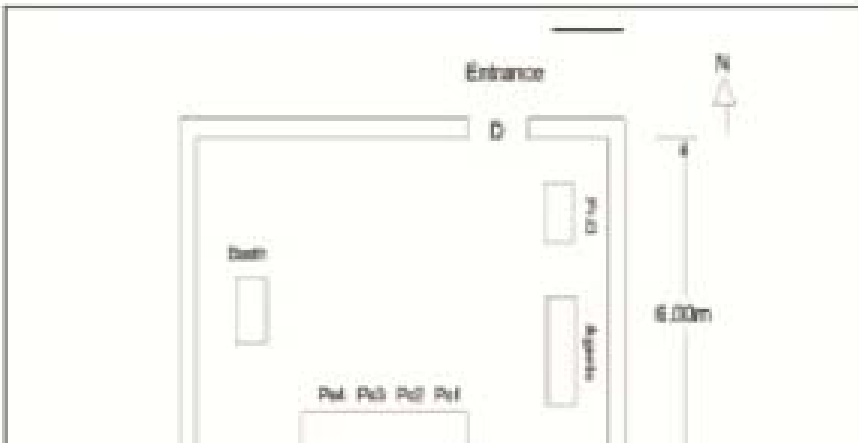

NO:11 R.K Nagar CMS at AA Scheme Road

P.S.No:88

11-டாக்டர் ராதாகிருஷ்ணன் நகர் சட்டமன்ற தொகுதி

வாக்காளர் பட்டியல் - 2017

பாகம் எண் 88

தொடர்ச்சி...

பிரிவு: 1-- புதுவண்ணாரப்பேட்டை வார்டு எண் 40 மங்கம்மாள் தோட்டம் சென்னை , பின்கோடு : 600079

1	FBT2685220 வாக்காளர் பெயர்: பிரபாகரன் தந்தை பெயர்: ராமநாதன் புதியபழைய வீட்டு எண்: 4 / 11 வயது: 49 இனம்: ஆண்	2	FBT2681476 வாக்காளர் பெயர்: நிர்மலா கணவர் பெயர்: பிரபாகரன் புதியபழைய வீட்டு எண்: 4 / 11 வயது: 43 இனம்: பெண்	3	WQD1714963 வாக்காளர் பெயர்: ஜெய பாரதி தந்தை பெயர்: நீதி மோகன் புதியபழைய வீட்டு எண்: 5 / 14 வயது: 21 இனம்: பெண்
4	WQD1714955 வாக்காளர் பெயர்: ஸ்ரீலாவதி தந்தை பெயர்: பழனி புதியபழைய வீட்டு எண்: 7 / 3 வயது: 20 இனம்: பெண்	5	WQD1505312 வாக்காளர் பெயர்: ரவி தந்தை பெயர்: ஏழமலை புதியபழைய வீட்டு எண்: 7-1 / - வயது: 46 இனம்: ஆண்	6	WQD1505395 வாக்காளர் பெயர்: மாரியம்மாள் கணவர் பெயர்: பால்துரை புதியபழைய வீட்டு எண்: 7-1 / - வயது: 43 இனம்: பெண்
7	WQD1437011 வாக்காளர் பெயர்: ஜோயல் சீயன் தந்தை பெயர்: ராய் டேவிட் புதியபழைய வீட்டு எண்: 12 / 20 வயது: 21 இனம்: ஆண்	8	WQD1393412 வாக்காளர் பெயர்: நாகம்மாள் கணவர் பெயர்: வாசு புதியபழைய வீட்டு எண்: 14 / 8 வயது: 59 இனம்: பெண்	9	WQD1715143 வாக்காளர் பெயர்: விஷால் தந்தை பெயர்: அறிவுமுகன் புதியபழைய வீட்டு எண்: 15 / 39 வயது: 23 இனம்: ஆண்
10	WQD1242346 வாக்காளர் பெயர்: லஷ்மி கணவர் பெயர்: ஏழமலை புதியபழைய வீட்டு எண்: 19D / - வயது: 49 இனம்: பெண்	11	WQD1803089 வாக்காளர் பெயர்: ஜமில் பாத்திமா கணவர் பெயர்: காதர்பாஷா புதியபழைய வீட்டு எண்: 24-34 / - வயது: 51 இனம்: பெண்	12	WQD1400225 வாக்காளர் பெயர்: கார்த்திகா தந்தை பெயர்: சந்திரன் புதியபழைய வீட்டு எண்: 33 / 119 வயது: 21 இனம்: பெண்
13	WQD1584481 வாக்காளர் பெயர்: தேவகி கணவர் பெயர்: குமாா் புதியபழைய வீட்டு எண்: 36-20 / - வயது: 63 இனம்: பெண்	14	WQD1584465 வாக்காளர் பெயர்: அன்பழகன் தந்தை பெயர்: குமாா் புதியபழைய வீட்டு எண்: 36-20 / - வயது: 43 இனம்: ஆண்	15	WQD1584473 வாக்காளர் பெயர்: சுகுணா கணவர் பெயர்: அன்பழகன் புதியபழைய வீட்டு எண்: 36-20 / - வயது: 37 இனம்: பெண்
16	WQD1242213 வாக்காளர் பெயர்: கவிதா தந்தை பெயர்: சுப்ரமணி புதியபழைய வீட்டு எண்: 38 / 20 வயது: 21 இனம்: பெண்	17	WQD1715127 வாக்காளர் பெயர்: மணி தந்தை பெயர்: சிவபிரகாசம் புதியபழைய வீட்டு எண்: 42 / 84 வயது: 66 இனம்: ஆண்	18	WQD1715150 வாக்காளர் பெயர்: சந்திரா தந்தை பெயர்: மணி புதியபழைய வீட்டு எண்: 42 / 84 வயது: 54 இனம்: பெண்
19	WQD1715119 வாக்காளர் பெயர்: பவானி கணவர் பெயர்: கந்தன் புதியபழைய வீட்டு எண்: 42 / 84 வயது: 23 இனம்: பெண்	20	WQD1584440 வாக்காளர் பெயர்: முனியம்மாள் கணவர் பெயர்: சஞ்சீவசிராமணி புதியபழைய வீட்டு எண்: 42-26 / - வயது: 82 இனம்: பெண்	21	WQD1505338 வாக்காளர் பெயர்: தீபா கணவர் பெயர்: ராமன் புதியபழைய வீட்டு எண்: 51-1-18-1/ வயது: 27 இனம்: பெண்
22	WQD1437045 வாக்காளர் பெயர்: சுனில் தாய் பெயர்: பாத்திமா புதியபழைய வீட்டு எண்: 52 / 79 வயது: 21 இனம்: ஆண்	23	WQD1715168 வாக்காளர் பெயர்: ஹேமமாஸினி கணவர் பெயர்: பொன்திவாகர் புதியபழைய வீட்டு எண்: 55 / 118 வயது: 27 இனம்: பெண்	24	WQD1834977 வாக்காளர் பெயர்: கிர்த்திகா தந்தை பெயர்: சந்திர சேகரன் புதியபழைய வீட்டு எண்: 59-21A / - வயது: 19 இனம்: பெண்
25	WQD1715200 வாக்காளர் பெயர்: சக்குபாய் கணவர் பெயர்: சிவா புதியபழைய வீட்டு எண்: 61 / 99 வயது: 59 இனம்: பெண்	26	WQD1715226 வாக்காளர் பெயர்: புருஷோத்தமன் தந்தை பெயர்: சிவா புதியபழைய வீட்டு எண்: 61 / 99 வயது: 41 இனம்: ஆண்	27	WQD1715192 வாக்காளர் பெயர்: கஸ்தூரி கணவர் பெயர்: ராகவன் புதியபழைய வீட்டு எண்: 61 / 99 வயது: 39 இனம்: பெண்
28	WQD1715242 வாக்காளர் பெயர்: ஜானகிராமன் தந்தை பெயர்: ஜெயச்சந்திரன் புதியபழைய வீட்டு எண்: 61 / 99 வயது: 37 இனம்: ஆண்	29	WQD1715218 வாக்காளர் பெயர்: ரம்யா கணவர் பெயர்: புருஷோத்தமன் புதியபழைய வீட்டு எண்: 61 / 99 வயது: 36 இனம்: பெண்	30	WQD1715234 வாக்காளர் பெயர்: வளர்மதி கணவர் பெயர்: ஜானகிராமன் புதியபழைய வீட்டு எண்: 61 / 99 வயது: 31 இனம்: பெண்