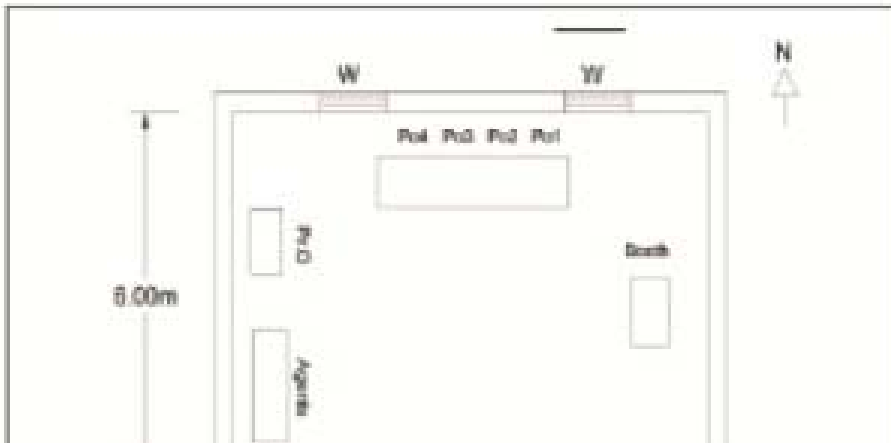

NO:11 R.K Nagar CMS at AA Scheme Road

P.S.No: 68

11-டாக்டர் ராதாகிருஷ்ணன் நகர் சட்டமன்ற தொகுதி

பாகம் எண் 87

வாக்காளர் பட்டியல் - 2017

தொடர்ச்சி...

பிரிவு: 1- 1.புதுவண்ணாரப்பேட்டை வார்டு எண் 40 மங்கம்மாள் தோட்டம் சென்னை , பின்கோடு : 600081