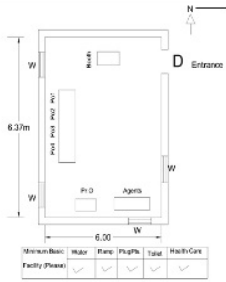

NO:11 R.K Nagar Vijaya Nursery School at V.O.C St., P.S.No:80 DN--40

11-டாக்டர் ராதாகிருஷ்ணன் நகர் சட்டமன்ற தொகுதி

பாகம் எண் 80

வாக்காளர் பட்டியல் - 2017

தொடர்ச்சி...

பிரிவு: 1- 1.புதுவண்ணாரப்பேட்டை வார்டு எண் 40 வ 2. சி நகர் குடிசைப்பகுதி சென்னை , பின்கோடு : 600081

1	FBT2580207 வாக்காளர் பெயர்: ருக்கு கணவர் பெயர்: நாகப்பன் புதியபழைய வீட்டு எண்: 1/1 வயது: 66 இனம்: பெண்	2	WQD0722900 வாக்காளர் பெயர்: பொன்னம்மாள் கணவர் பெயர்: செல்வையா புதியபழைய வீட்டு எண்: 1/1 வயது: 50 இனம்: பெண்	3	FBT2580223 வாக்காளர் பெயர்: முருகன் தந்தை பெயர்: நாகப்பன் புதியபழைய வீட்டு எண்: 1/1 வயது: 46 இனம்: ஆண்
4	WQD1788884 வாக்காளர் பெயர்: சாந்தி தந்தை பெயர்: வீராசாமி புதியபழைய வீட்டு எண்: 1/- வயது: 42 இனம்: பெண்	5	FBT2580215 வாக்காளர் பெயர்: அமுதா கணவர் பெயர்: முருகன் புதியபழைய வீட்டு எண்: 1/1 வயது: 41 இனம்: பெண்	6	WQD0854596 வாக்காளர் பெயர்: ஜமீல் தந்தை பெயர்: கலீலுர் ரஹ்மான் புதியபழைய வீட்டு எண்: 1/8 வயது: 40 இனம்: ஆண்
7	WQD0722181 வாக்காளர் பெயர்: சுரேஷ் தந்தை பெயர்: ரேராஜா புதியபழைய வீட்டு எண்: 1/1 வயது: 29 இனம்: ஆண்	8	WQD0722322 வாக்காளர் பெயர்: ரேவதி கணவர் பெயர்: குமரன் புதியபழைய வீட்டு எண்: 1/6-6 வயது: 27 இனம்: பெண்	9	WQD1337658 வாக்காளர் பெயர்: மு சந்திரா தந்தை பெயர்: முருகன் புதியபழைய வீட்டு எண்: 1/ வயது: 21 இனம்: பெண்
10	WQD1711035 வாக்காளர் பெயர்: பிரியவதி தந்தை பெயர்: மணி புதியபழைய வீட்டு எண்: 1A/- வயது: 21 இனம்: பெண்	11	WQD0519991 வாக்காளர் பெயர்: ஜலராணி கணவர் பெயர்: சூப்பசாமி புதியபழைய வீட்டு எண்: 2/1 வயது: 56 இனம்: பெண்	12	WQD0520163 வாக்காளர் பெயர்: கயத்திரி கணவர் பெயர்: கிருஷ்ணன் புதியபழைய வீட்டு எண்: 2/1 வயது: 45 இனம்: பெண்
13	WQD0519033 வாக்காளர் பெயர்: ஜெகன் தந்தை பெயர்: கிருஷ்ணன் புதியபழைய வீட்டு எண்: 2/2 வயது: 42 இனம்: ஆண்	14	WQD1434521 வாக்காளர் பெயர்: நடராஜன் தந்தை பெயர்: பெருமாள் புதியபழைய வீட்டு எண்: 2/- வயது: 29 இனம்: ஆண்	15	WQD0519066 வாக்காளர் பெயர்: சரதா கணவர் பெயர்: ஆறுமுகம் புதியபழைய வீட்டு எண்: 2/1 வயது: 26 இனம்: பெண்
16	WQD1337732 வாக்காளர் பெயர்: சரண்யா தந்தை பெயர்: கணேசன் புதியபழைய வீட்டு எண்: 2/146 வயது: 21 இனம்: பெண்	17	WQD1711233 வாக்காளர் பெயர்: பாரதி கணவர் பெயர்: வேணுகோபல் புதியபழைய வீட்டு எண்: 2-186/- வயது: 43 இனம்: பெண்	18	FBT2584753 வாக்காளர் பெயர்: அபீபா கணவர் பெயர்: கிராஜீதின் புதியபழைய வீட்டு எண்: 3/3 வயது: 51 இனம்: பெண்
19	FBT6333157 வாக்காளர் பெயர்: அன்சாரி தந்தை பெயர்: முத்துவாபா புதியபழைய வீட்டு எண்: 3/3 வயது: 45 இனம்: ஆண்	20	FBT6333165 வாக்காளர் பெயர்: பாத்திமா கணவர் பெயர்: அன்சாரி புதியபழைய வீட்டு எண்: 3/3 வயது: 41 இனம்: பெண்	21	FBT6232441 வாக்காளர் பெயர்: பாபு தந்தை பெயர்: மஸ்தான் புதியபழைய வீட்டு எண்: 4/- வயது: 56 இனம்: ஆண்
22	FBT2580546 வாக்காளர் பெயர்: முகமுதுதா கணவர் பெயர்: பாபு புதியபழைய வீட்டு எண்: 4/4 வயது: 51 இனம்: பெண்	23	FBT2580553 வாக்காளர் பெயர்: சவுகத்அலி தந்தை பெயர்: பாபு புதியபழைய வீட்டு எண்: 4/4 வயது: 31 இனம்: ஆண்	24	WQD0519454 வாக்காளர் பெயர்: வாசுதேவன் தந்தை பெயர்: முருகன் புதியபழைய வீட்டு எண்: 5/5 வயது: 51 இனம்: ஆண்
25	FBT6305775 வாக்காளர் பெயர்: அகிலன் தந்தை பெயர்: சிவசங்கரன் புதியபழைய வீட்டு எண்: 5/5 வயது: 50 இனம்: ஆண்	26	FBT6305783 வாக்காளர் பெயர்: கிருபாவதி கணவர் பெயர்: அகிலன் புதியபழைய வீட்டு எண்: 5/5 வயது: 45 இனம்: பெண்	27	WQD1581107 வாக்காளர் பெயர்: கார்த்திக் தந்தை பெயர்: நாராயணன் புதியபழைய வீட்டு எண்: 5/- வயது: 33 இனம்: ஆண்
28	WQD1581123 வாக்காளர் பெயர்: ரம்யா தந்தை பெயர்: நரசிம்மன் புதியபழைய வீட்டு எண்: 5/- வயது: 33 இனம்: பெண்	29	FBT4635421 வாக்காளர் பெயர்: இளங்கோவன் தந்தை பெயர்: ஏழுமலை புதியபழைய வீட்டு எண்: 6/6 வயது: 47 இனம்: ஆண்	30	FBT4635413 வாக்காளர் பெயர்: வெண்ணிலா கணவர் பெயர்: இளங்கோவன் புதியபழைய வீட்டு எண்: 6/6 வயது: 41 இனம்: பெண்