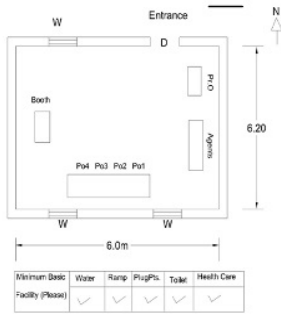

வாக்காளர் பட்டியல் - 2017
மாநிலம் - தமிழ்நாடு

சட்டமன்றத் தொகுதி எண், பெயர் மற்றும் ஒதுக்கீட்டுத்தகுதி நிலை :	11 டாக்டர் ராதாகிருஷ்ணன் நகர் பொது	பாகம் எண்: 74																		
சட்டமன்றத் தொகுதி அடங்கியுள்ள நாடாளுமன்றத் தொகுதியின் எண், பெயர் ஒதுக்கீட்டுத்தகுதி நிலை :	2 சென்னை வடக்கு பொது																			
1. திருத்தத்தின் விவரங்கள்																				
திருத்தப்படும் ஆண்டு : 2017 தகுதியேற்படுத்தும் நாள் : 01/01/2017 திருத்தத்தின் வகை : தொடர் திருத்தம் (2007 ஆம் ஆண்டு தொகுதி எல்லை மறுவரையறைப்படி) பட்டியல் தயாரிக்கப்பட்ட நாள் : 04/12/2017	பட்டியல் வகை : 03-10-2017 அன்றைய தேதிப்படி தயாரிக்கப்பட்ட ஒருங்கிணைக்கப்பட்ட அடிப்படைப் பட்டியலும் அதனையடுத்த துணைப்பட்டியல் 1ம். (21-12-2017 அன்று நடைபெறவுள்ள இடைத்தேர்தலையொட்டி தயாரிக்கப்பட்டது)																			
2. பாகத்தின் விவரங்கள் மற்றும் வாக்குச்சாவடிக்கான பரப்பளவு																				
பாகத்தின் கீழ்வரும் பிரிவின் எண் மற்றும் பெயர் 1. 5புதுவண்ணாரப்பேட்டை வார்டு எண் 40 கிராஸ்ரோடு சென்னை 2. 2புதுவண்ணாரப்பேட்டை வார்டு எண் 40 காவலர் குடியிருப்பு குறுக்குசாலை 99. அயல்நாடு வாழ் வாக்காளர்கள் அயல்நாடு வாழ் வாக்காளர்கள்	<table border="1" style="width: 100%; border-collapse: collapse;"> <tr> <td style="padding: 2px;">முக்கிய நகரம்</td> <td style="padding: 2px;">: சென்னை</td> </tr> <tr> <td style="padding: 2px;">கி.நி.அ.மண்டலம்</td> <td style="padding: 2px;">:</td> </tr> <tr> <td style="padding: 2px;">பிற்கா</td> <td style="padding: 2px;">:</td> </tr> <tr> <td style="padding: 2px;">காவல் நிலையம்</td> <td style="padding: 2px;">: H-5 புது வண்ணாரப்பேட்டை</td> </tr> <tr> <td style="padding: 2px;">வட்டம்</td> <td style="padding: 2px;">: தண்டையார்பேட்டை</td> </tr> <tr> <td style="padding: 2px;">மாவட்டம்</td> <td style="padding: 2px;">: சென்னை</td> </tr> <tr> <td style="padding: 2px;">அஞ்சலகக்குறியீட்டெண்</td> <td style="padding: 2px;">: 600081</td> </tr> </table>		முக்கிய நகரம்	: சென்னை	கி.நி.அ.மண்டலம்	:	பிற்கா	:	காவல் நிலையம்	: H-5 புது வண்ணாரப்பேட்டை	வட்டம்	: தண்டையார்பேட்டை	மாவட்டம்	: சென்னை	அஞ்சலகக்குறியீட்டெண்	: 600081				
முக்கிய நகரம்	: சென்னை																			
கி.நி.அ.மண்டலம்	:																			
பிற்கா	:																			
காவல் நிலையம்	: H-5 புது வண்ணாரப்பேட்டை																			
வட்டம்	: தண்டையார்பேட்டை																			
மாவட்டம்	: சென்னை																			
அஞ்சலகக்குறியீட்டெண்	: 600081																			
3. வாக்குச் சாவடியின் விவரங்கள்																				
வாக்குச்சாவடியின் எண் மற்றும் பெயர் : 74 - சென்னை நடுநிலைப்பள்ளி மத்தியப்பகுதி மேற்குப்பக்கம்	வாக்குச்சாவடியின் வகைப்பாடு (ஆண் / பெண் / பொது)	பொது																		
வாக்குச்சாவடியின் முகவரி : அரசு அச்சகஊழியர் குடியிருப்பு, காமராஜ் நகர், புதுவண்ணாரப்பேட்டை சென்னை-600081	துணை வாக்குச்சாவடிகளின் எண்ணிக்கை	0																		
4. வாக்காளர்களின் எண்ணிக்கை																				
<table border="1" style="width: 100%; border-collapse: collapse;"> <thead> <tr> <th rowspan="2" style="padding: 2px;">தொடங்கும் வரிசை எண்</th> <th rowspan="2" style="padding: 2px;">முடியும் வரிசை எண்</th> <th colspan="4" style="padding: 2px;">வாக்காளர்களின் எண்ணிக்கை</th> </tr> <tr> <th style="padding: 2px;">ஆண்</th> <th style="padding: 2px;">பெண்</th> <th style="padding: 2px;">இதரர்</th> <th style="padding: 2px;">மொத்தம்</th> </tr> </thead> <tbody> <tr> <td style="text-align: center; padding: 2px;">1</td> <td style="text-align: center; padding: 2px;">855</td> <td style="text-align: center; padding: 2px;">394</td> <td style="text-align: center; padding: 2px;">319</td> <td style="text-align: center; padding: 2px;">0</td> <td style="text-align: center; padding: 2px;">713</td> </tr> </tbody> </table>	தொடங்கும் வரிசை எண்	முடியும் வரிசை எண்	வாக்காளர்களின் எண்ணிக்கை				ஆண்	பெண்	இதரர்	மொத்தம்	1	855	394	319	0	713				
தொடங்கும் வரிசை எண்			முடியும் வரிசை எண்	வாக்காளர்களின் எண்ணிக்கை																
	ஆண்	பெண்		இதரர்	மொத்தம்															
1	855	394	319	0	713															