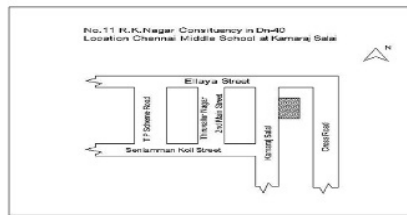

வாக்காளர் பட்டியல் - 2017
மாநிலம் - தமிழ்நாடு

சட்டமன்றத் தொகுதி எண், பெயர் மற்றும் ஒதுக்கீட்டுத்தகுதி நிலை :	11 டாக்டர் ராதாகிருஷ்ணன் நகர் பொது	பாகம் எண்: 74																		
சட்டமன்றத் தொகுதி அடங்கியுள்ள நாடாளுமன்றத் தொகுதியின் எண், பெயர் ஒதுக்கீட்டுத்தகுதி நிலை :	2 சென்னை வடக்கு பொது																			
1. திருத்தத்தின் விவரங்கள்																				
திருத்தப்படும் ஆண்டு : 2017 தகுதியேற்படுத்தும் நாள் : 01/01/2017 திருத்தத்தின் வகை : தொடர் திருத்தம் (2007 ஆம் ஆண்டு தொகுதி எல்லை மறுவரையறைப்படி) பட்டியல் தயாரிக்கப்பட்ட நாள் : 04/12/2017	பட்டியல் வகை : 03-10-2017 அன்றைய தேதிப்படி தயாரிக்கப்பட்ட ஒருங்கிணைக்கப்பட்ட அடிப்படைப் பட்டியலும் அதனையடுத்த துணைப்பட்டியல் 1ம். (21-12-2017 அன்று நடைபெறவுள்ள இடைத்தேர்தலையொட்டி தயாரிக்கப்பட்டது)																			
2. பாகத்தின் விவரங்கள் மற்றும் வாக்குச்சாவடிக்கான பரப்பளவு																				
பாகத்தின் கீழ்வரும் பிரிவின் எண் மற்றும் பெயர் 1. 5புதுவண்ணாரப்பேட்டை வார்டு எண் 40 கிராஸ்ரோடு சென்னை 2. 2புதுவண்ணாரப்பேட்டை வார்டு எண் 40 காவலர் குடியிருப்பு குறுக்குசாலை 99. அயல்நாடு வாழ் வாக்காளர்கள் அயல்நாடு வாழ் வாக்காளர்கள்	<table border="1" style="width: 100%; border-collapse: collapse;"> <tr> <td style="padding: 2px;">முக்கிய நகரம்</td> <td style="padding: 2px;">: சென்னை</td> </tr> <tr> <td style="padding: 2px;">கி.நி.அ.மண்டலம்</td> <td style="padding: 2px;">:</td> </tr> <tr> <td style="padding: 2px;">பிற்கா</td> <td style="padding: 2px;">:</td> </tr> <tr> <td style="padding: 2px;">காவல் நிலையம்</td> <td style="padding: 2px;">: H-5 புது வண்ணாரப்பேட்டை</td> </tr> <tr> <td style="padding: 2px;">வட்டம்</td> <td style="padding: 2px;">: தண்டையார்பேட்டை</td> </tr> <tr> <td style="padding: 2px;">மாவட்டம்</td> <td style="padding: 2px;">: சென்னை</td> </tr> <tr> <td style="padding: 2px;">அஞ்சலகக்குறியீட்டெண்</td> <td style="padding: 2px;">: 600081</td> </tr> </table>		முக்கிய நகரம்	: சென்னை	கி.நி.அ.மண்டலம்	:	பிற்கா	:	காவல் நிலையம்	: H-5 புது வண்ணாரப்பேட்டை	வட்டம்	: தண்டையார்பேட்டை	மாவட்டம்	: சென்னை	அஞ்சலகக்குறியீட்டெண்	: 600081				
முக்கிய நகரம்	: சென்னை																			
கி.நி.அ.மண்டலம்	:																			
பிற்கா	:																			
காவல் நிலையம்	: H-5 புது வண்ணாரப்பேட்டை																			
வட்டம்	: தண்டையார்பேட்டை																			
மாவட்டம்	: சென்னை																			
அஞ்சலகக்குறியீட்டெண்	: 600081																			
3. வாக்குச் சாவடியின் விவரங்கள்																				
வாக்குச்சாவடியின் எண் மற்றும் பெயர் : 74 - சென்னை நடுநிலைப்பள்ளி மத்தியப்பகுதி மேற்குப்பக்கம்	வாக்குச்சாவடியின் வகைப்பாடு (ஆண் / பெண் / பொது)	பொது																		
வாக்குச்சாவடியின் முகவரி : அரசு அச்சகஊழியர் குடியிருப்பு, காமராஜ் நகர், புதுவண்ணாரப்பேட்டை சென்னை-600081	துணை வாக்குச்சாவடிகளின் எண்ணிக்கை	0																		
4. வாக்காளர்களின் எண்ணிக்கை																				
<table border="1" style="width: 100%; border-collapse: collapse;"> <thead> <tr> <th rowspan="2" style="padding: 2px;">தொடங்கும் வரிசை எண்</th> <th rowspan="2" style="padding: 2px;">முடியும் வரிசை எண்</th> <th colspan="4" style="padding: 2px;">வாக்காளர்களின் எண்ணிக்கை</th> </tr> <tr> <th style="padding: 2px;">ஆண்</th> <th style="padding: 2px;">பெண்</th> <th style="padding: 2px;">இதரர்</th> <th style="padding: 2px;">மொத்தம்</th> </tr> </thead> <tbody> <tr> <td style="text-align: center; padding: 2px;">1</td> <td style="text-align: center; padding: 2px;">855</td> <td style="text-align: center; padding: 2px;">394</td> <td style="text-align: center; padding: 2px;">319</td> <td style="text-align: center; padding: 2px;">0</td> <td style="text-align: center; padding: 2px;">713</td> </tr> </tbody> </table>	தொடங்கும் வரிசை எண்	முடியும் வரிசை எண்	வாக்காளர்களின் எண்ணிக்கை				ஆண்	பெண்	இதரர்	மொத்தம்	1	855	394	319	0	713				
தொடங்கும் வரிசை எண்			முடியும் வரிசை எண்	வாக்காளர்களின் எண்ணிக்கை																
	ஆண்	பெண்		இதரர்	மொத்தம்															
1	855	394	319	0	713															