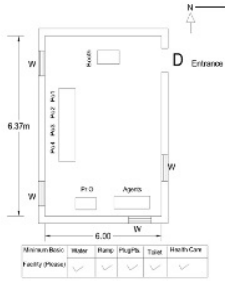

NO:11 R.K Nagar Vijaya Nursery School at V.O.C St., P.S.No:70 DN-40

11-டாக்டர் ராதாகிருஷ்ணன் நகர் சட்டமன்ற தொகுதி

வாக்காளர் பட்டியல் - 2017

பாகம் எண் 70

தொடர்ச்சி...

பிரிவு: 1- 1.புதுவண்ணாரப்பேட்டை வார்டு எண் 39 பெரியார்நகர் சென்னை , பின்கோடு : 600081

1	WQD0511600 வாக்காளர் பெயர்: மோதிலால் தந்தை பெயர்: பொன்னன் புதியபழைய வீட்டு எண்: 1/1 வயது: 66 இனம்: ஆண்	2	WQD0513234 வாக்காளர் பெயர்: நாகரத்தினம் தந்தை பெயர்: மோதிலால் புதியபழைய வீட்டு எண்: 1/1 வயது: 63 இனம்: பெண்	3	WQD0512244 வாக்காளர் பெயர்: கண்ணன் தந்தை பெயர்: மோதிலால் புதியபழைய வீட்டு எண்: 1/1 வயது: 39 இனம்: ஆண்
4	WQD0512954 வாக்காளர் பெயர்: மகேஷ்குமார் தந்தை பெயர்: மகாலிங்கம் புதியபழைய வீட்டு எண்: 1/1 வயது: 31 இனம்: ஆண்	5	WQD1705912 வாக்காளர் பெயர்: பலராமன் தந்தை பெயர்: சரத்சந்திரபோகி புதியபழைய வீட்டு எண்: 1/1 வயது: 30 இனம்: ஆண்	6	FBT5961032 வாக்காளர் பெயர்: கதிர்சென் தந்தை பெயர்: அருணாச்சலம் புதியபழைய வீட்டு எண்: 1-1/1-1 வயது: 40 இனம்: ஆண்
7	FBT2341469 வாக்காளர் பெயர்: செல்வி கணவர் பெயர்: கதிர்சென் புதியபழைய வீட்டு எண்: 1-1/1-1 வயது: 36 இனம்: பெண்	8	FBT2341485 வாக்காளர் பெயர்: பூங்கொடி தந்தை பெயர்: மோதிலால் புதியபழைய வீட்டு எண்: 1-1/1-1 வயது: 33 இனம்: பெண்	9	WQD1574854 வாக்காளர் பெயர்: கோபால கிருஷ்ணன் தந்தை பெயர்: முத்து சாமி புதியபழைய வீட்டு எண்: 2/- வயது: 41 இனம்: ஆண்
10	WQD1706381 வாக்காளர் பெயர்: கலைசெல்வி கணவர் பெயர்: தோபலகிருஷ்ணன் புதியபழைய வீட்டு எண்: 2/- வயது: 36 இனம்: பெண்	11	WQD1219104 வாக்காளர் பெயர்: மோனிகா தந்தை பெயர்: கண்ணதாசன் புதியபழைய வீட்டு எண்: 2/2 வயது: 22 இனம்: பெண்	12	WQD1574813 வாக்காளர் பெயர்: காமேஷ்குமார் தந்தை பெயர்: பாஸ்கர் புதியபழைய வீட்டு எண்: 3/- வயது: 34 இனம்: ஆண்
13	WQD1706340 வாக்காளர் பெயர்: அபர்னா கணவர் பெயர்: ரஜினிகாந்த் புதியபழைய வீட்டு எண்: 3/- வயது: 24 இனம்: பெண்	14	FBT2347698 வாக்காளர் பெயர்: அன்னக்கிளி கணவர் பெயர்: ஏழுமலை புதியபழைய வீட்டு எண்: 3-1/3-1 வயது: 61 இனம்: பெண்	15	FBT2347706 வாக்காளர் பெயர்: உமாசங்கர் தந்தை பெயர்: ஏழுமலை புதியபழைய வீட்டு எண்: 3-1/3-1 வயது: 41 இனம்: ஆண்
16	FBT2349462 வாக்காளர் பெயர்: பவானிசங்கர் தந்தை பெயர்: ஏழுமலை புதியபழைய வீட்டு எண்: 3-1/3-1 வயது: 39 இனம்: ஆண்	17	FBT2347854 வாக்காளர் பெயர்: ரமேஷ்குமார் தந்தை பெயர்: ஏழுமலை புதியபழைய வீட்டு எண்: 3-1/3-1 வயது: 37 இனம்: ஆண்	18	FBT5961057 வாக்காளர் பெயர்: பாஸ்கர் தந்தை பெயர்: செல்வராஜ் புதியபழைய வீட்டு எண்: 3-2/3-2 வயது: 49 இனம்: ஆண்
19	FBT2347748 வாக்காளர் பெயர்: ஷீலாதேவி கணவர் பெயர்: பாஸ்கர் புதியபழைய வீட்டு எண்: 3-2/3-2 வயது: 46 இனம்: பெண்	20	FBT2347300 வாக்காளர் பெயர்: காமேஷ் தந்தை பெயர்: பாஸ்கர் புதியபழைய வீட்டு எண்: 3-2/3-2 வயது: 31 இனம்: ஆண்	21	FBT2347730 வாக்காளர் பெயர்: ரஜினிகாந்த் தந்தை பெயர்: பாஸ்கர் புதியபழைய வீட்டு எண்: 3-2/3-2 வயது: 29 இனம்: ஆண்
22	WQD0512285 வாக்காளர் பெயர்: ராஜ்குமார் தந்தை பெயர்: நடராஜன் புதியபழைய வீட்டு எண்: 5/5 வயது: 47 இனம்: ஆண்	23	WQD0512491 வாக்காளர் பெயர்: ரமேஷ்வரி தந்தை பெயர்: ராஜ்குமார் புதியபழைய வீட்டு எண்: 5/5 வயது: 38 இனம்: பெண்	24	WQD1574920 வாக்காளர் பெயர்: கண்ணகி கணவர் பெயர்: சிவகுமார் புதியபழைய வீட்டு எண்: 6/- வயது: 48 இனம்: பெண்
25	FBT5820758 வாக்காளர் பெயர்: கண்ணகி கணவர் பெயர்: சிவகுமார் புதியபழைய வீட்டு எண்: 6/6 வயது: 43 இனம்: பெண்	26	WQD0263673 வாக்காளர் பெயர்: லதா கணவர் பெயர்: தனசேகர் புதியபழைய வீட்டு எண்: 6/NA வயது: 39 இனம்: பெண்	27	WQD0513242 வாக்காளர் பெயர்: சுரேஷ் தந்தை பெயர்: அந்தோனி புதியபழைய வீட்டு எண்: 6/6 வயது: 29 இனம்: ஆண்
28	FBT2342392 வாக்காளர் பெயர்: பிரியா தந்தை பெயர்: சிவகுமார் புதியபழைய வீட்டு எண்: 6/6 வயது: 29 இனம்: பெண்	29	WQD0642611 வாக்காளர் பெயர்: அனிதா கணவர் பெயர்: சுரேஷ் புதியபழைய வீட்டு எண்: 6/6 வயது: 28 இனம்: பெண்	30	WQD0316265 வாக்காளர் பெயர்: ஏகாத்தா தந்தை பெயர்: சிவகுமார் புதியபழைய வீட்டு எண்: 6/6 வயது: 26 இனம்: பெண்