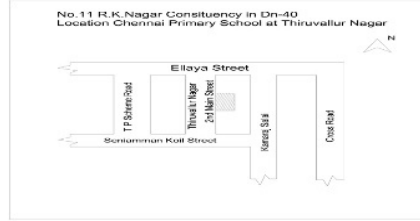

NO:11 R.K Nagar Vijaya Nursery School at V.O.C St., P.S.No:70 DN-40

11-டாக்டர் ராதாகிருஷ்ணன் நகர் சட்டமன்ற தொகுதி

வாக்காளர் பட்டியல் - 2017

பாகம் எண் 70

தொடர்ச்சி...

பிரிவு: 1- 1.புதுவண்ணாரப்பேட்டை வார்டு எண் 39 பெரியார்நகர் சென்னை , பின்கோடு : 600081

1	WQD0511600 வாக்காளர் பெயர்: மோதிலால் தந்தை பெயர்: பொன்னன் புதியபழைய வீட்டு எண்: 1/1 வயது: 66 இனம்: ஆண்	2	WQD0513234 வாக்காளர் பெயர்: நாகரத்தினம் தந்தை பெயர்: மோதிலால் புதியபழைய வீட்டு எண்: 1/1 வயது: 63 இனம்: பெண்	3	WQD0512244 வாக்காளர் பெயர்: கண்ணன் தந்தை பெயர்: மோதிலால் புதியபழைய வீட்டு எண்: 1/1 வயது: 39 இனம்: ஆண்
4	WQD0512954 வாக்காளர் பெயர்: மகேஷ்குமார் தந்தை பெயர்: மகாலிங்கம் புதியபழைய வீட்டு எண்: 1/1 வயது: 31 இனம்: ஆண்	5	WQD1705912 வாக்காளர் பெயர்: பலராமன் தந்தை பெயர்: சரத்சந்திரபோகி புதியபழைய வீட்டு எண்: 1/1 வயது: 30 இனம்: ஆண்	6	FBT5961032 வாக்காளர் பெயர்: கதிர்சென் தந்தை பெயர்: அருணாச்சலம் புதியபழைய வீட்டு எண்: 1-1/1-1 வயது: 40 இனம்: ஆண்
7	FBT2341469 வாக்காளர் பெயர்: செல்வி கணவர் பெயர்: கதிர்சென் புதியபழைய வீட்டு எண்: 1-1/1-1 வயது: 36 இனம்: பெண்	8	FBT2341485 வாக்காளர் பெயர்: பூங்கொடி தந்தை பெயர்: மோதிலால் புதியபழைய வீட்டு எண்: 1-1/1-1 வயது: 33 இனம்: பெண்	9	WQD1574854 வாக்காளர் பெயர்: கோபால கிருஷ்ணன் தந்தை பெயர்: முத்து சாமி புதியபழைய வீட்டு எண்: 2/- வயது: 41 இனம்: ஆண்
10	WQD1706381 வாக்காளர் பெயர்: கலைசெல்வி கணவர் பெயர்: தோபலகிருஷ்ணன் புதியபழைய வீட்டு எண்: 2/- வயது: 36 இனம்: பெண்	11	WQD1219104 வாக்காளர் பெயர்: மோனிகா தந்தை பெயர்: கண்ணதாசன் புதியபழைய வீட்டு எண்: 2/2 வயது: 22 இனம்: பெண்	12	WQD1574813 வாக்காளர் பெயர்: காமேஷ்குமார் தந்தை பெயர்: பாஸ்கர் புதியபழைய வீட்டு எண்: 3/- வயது: 34 இனம்: ஆண்
13	WQD1706340 வாக்காளர் பெயர்: அபர்னா கணவர் பெயர்: ரஜினிகாந்த் புதியபழைய வீட்டு எண்: 3/- வயது: 24 இனம்: பெண்	14	FBT2347698 வாக்காளர் பெயர்: அன்னக்கிளி கணவர் பெயர்: ஏழுமலை புதியபழைய வீட்டு எண்: 3-1/3-1 வயது: 61 இனம்: பெண்	15	FBT2347706 வாக்காளர் பெயர்: உமாசங்கர் தந்தை பெயர்: ஏழுமலை புதியபழைய வீட்டு எண்: 3-1/3-1 வயது: 41 இனம்: ஆண்
16	FBT2349462 வாக்காளர் பெயர்: பவானிசங்கர் தந்தை பெயர்: ஏழுமலை புதியபழைய வீட்டு எண்: 3-1/3-1 வயது: 39 இனம்: ஆண்	17	FBT2347854 வாக்காளர் பெயர்: ரமேஷ்குமார் தந்தை பெயர்: ஏழுமலை புதியபழைய வீட்டு எண்: 3-1/3-1 வயது: 37 இனம்: ஆண்	18	FBT5961057 வாக்காளர் பெயர்: பாஸ்கர் தந்தை பெயர்: செல்வராஜ் புதியபழைய வீட்டு எண்: 3-2/3-2 வயது: 49 இனம்: ஆண்
19	FBT2347748 வாக்காளர் பெயர்: ஷீலாதேவி கணவர் பெயர்: பாஸ்கர் புதியபழைய வீட்டு எண்: 3-2/3-2 வயது: 46 இனம்: பெண்	20	FBT2347300 வாக்காளர் பெயர்: காமேஷ் தந்தை பெயர்: பாஸ்கர் புதியபழைய வீட்டு எண்: 3-2/3-2 வயது: 31 இனம்: ஆண்	21	FBT2347730 வாக்காளர் பெயர்: ரஜினிகாந்த் தந்தை பெயர்: பாஸ்கர் புதியபழைய வீட்டு எண்: 3-2/3-2 வயது: 29 இனம்: ஆண்
22	WQD0512285 வாக்காளர் பெயர்: ராஜ்குமார் தந்தை பெயர்: நடராஜன் புதியபழைய வீட்டு எண்: 5/5 வயது: 47 இனம்: ஆண்	23	WQD0512491 வாக்காளர் பெயர்: ரமேஷ்வரி தந்தை பெயர்: ராஜ்குமார் புதியபழைய வீட்டு எண்: 5/5 வயது: 38 இனம்: பெண்	24	WQD1574920 வாக்காளர் பெயர்: கண்ணகி கணவர் பெயர்: சிவகுமார் புதியபழைய வீட்டு எண்: 6/- வயது: 48 இனம்: பெண்
25	FBT5820758 வாக்காளர் பெயர்: கண்ணகி கணவர் பெயர்: சிவகுமார் புதியபழைய வீட்டு எண்: 6/6 வயது: 43 இனம்: பெண்	26	WQD0263673 வாக்காளர் பெயர்: லதா கணவர் பெயர்: தனசேகர் புதியபழைய வீட்டு எண்: 6/NA வயது: 39 இனம்: பெண்	27	WQD0513242 வாக்காளர் பெயர்: சுரேஷ் தந்தை பெயர்: அந்தோனி புதியபழைய வீட்டு எண்: 6/6 வயது: 29 இனம்: ஆண்
28	FBT2342392 வாக்காளர் பெயர்: பிரியா தந்தை பெயர்: சிவகுமார் புதியபழைய வீட்டு எண்: 6/6 வயது: 29 இனம்: பெண்	29	WQD0642611 வாக்காளர் பெயர்: அனிதா கணவர் பெயர்: சுரேஷ் புதியபழைய வீட்டு எண்: 6/6 வயது: 28 இனம்: பெண்	30	WQD0316265 வாக்காளர் பெயர்: ஏகாத்தா தந்தை பெயர்: சிவகுமார் புதியபழைய வீட்டு எண்: 6/6 வயது: 26 இனம்: பெண்