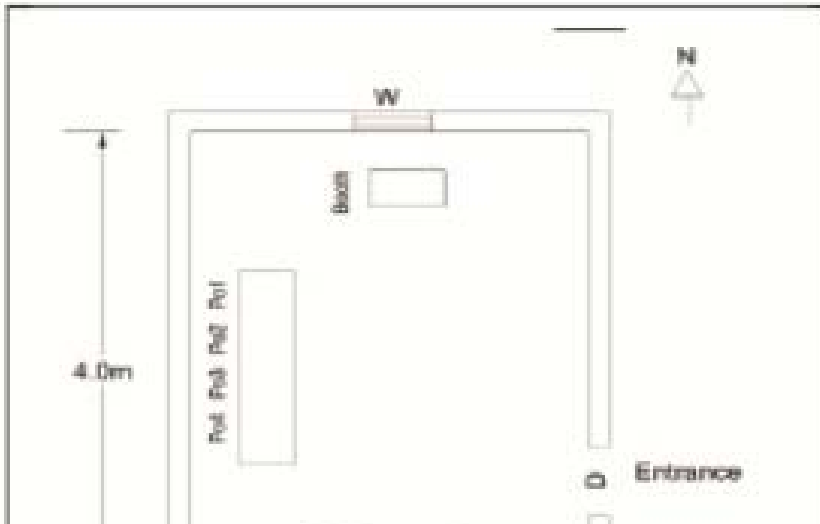

NO:11 R.K Nagar CMS at MPT Quarters

P.S.No: 68

11-டாக்டர் ராதாகிருஷ்ணன் நகர் சட்டமன்ற தொகுதி

பாகம் எண் 68

வாக்காளர் பட்டியல் - 2017

தொடர்ச்சி...

பிரிவு: 1- 1.கொடுங்கையூர் வார்டு எண் 41 எம் ஜி ஆர் நகர் 7வது தெரு சென்னை , பின்கோடு : 600118

1	WQD1334515 வாக்காளர் பெயர்: குப்புசாமி கணவர் பெயர்: யாலாஜி புதியபழைய வீட்டு எண்: 1/- வயது: 27 இனம்: பெண்	2	WQD0845818 வாக்காளர் பெயர்: ராஜேஷ்கண்ணா தந்தை பெயர்: ராமையா புதியபழைய வீட்டு எண்: 2/80 வயது: 42 இனம்: ஆண்	3	WQD0845800 வாக்காளர் பெயர்: ஜெயலட்சுமி கணவர் பெயர்: ராஜேஷ்கண்ணா புதியபழைய வீட்டு எண்: 2/80 வயது: 35 இனம்: பெண்
4	FBT4194056 வாக்காளர் பெயர்: கந்தசாமி தந்தை பெயர்: மாரியப்பன் புதியபழைய வீட்டு எண்: 2A-1/81A வயது: 47 இனம்: ஆண்	5	FBT4192241 வாக்காளர் பெயர்: ஞானபிரகாசம் தந்தை பெயர்: சிவபிரகாசம் புதியபழைய வீட்டு எண்: 2A-2/8A வயது: 65 இனம்: ஆண்	6	FBT4191680 வாக்காளர் பெயர்: தங்கம்மாள் கணவர் பெயர்: ஞானபிரகாசம் புதியபழைய வீட்டு எண்: 2A-2/8A வயது: 61 இனம்: பெண்
7	FBT4193074 வாக்காளர் பெயர்: அசோக் தந்தை பெயர்: ஞானபிரகாசம் புதியபழைய வீட்டு எண்: 2A-2/8A வயது: 31 இனம்: ஆண்	8	FBT4191672 வாக்காளர் பெயர்: ஜெபமேரி தந்தை பெயர்: ஞானபிரகாசம் புதியபழைய வீட்டு எண்: 2A-2/8A வயது: 29 இனம்: ஆண்	9	FBT4192654 வாக்காளர் பெயர்: இருதயராஜ் தந்தை பெயர்: ஞானபிரகாஷ் புதியபழைய வீட்டு எண்: 2A-2-8A/- வயது: 41 இனம்: ஆண்
10	WQD1832708 வாக்காளர் பெயர்: கெஜலட்சுமி தந்தை பெயர்: கந்தசாமி புதியபழைய வீட்டு எண்: 2A-81/- வயது: 19 இனம்: ஆண்	11	WQD1430313 வாக்காளர் பெயர்: கமலாம்பாள் கணவர் பெயர்: தனிகாசலம் புதியபழைய வீட்டு எண்: 3/- வயது: 74 இனம்: பெண்	12	WQD0220921 வாக்காளர் பெயர்: தனபால் தந்தை பெயர்: தனிகாசலம் புதியபழைய வீட்டு எண்: 3/NA வயது: 47 இனம்: ஆண்
13	WQD0220913 வாக்காளர் பெயர்: சரஸ்வதி கணவர் பெயர்: தனபால் புதியபழைய வீட்டு எண்: 3/NA வயது: 37 இனம்: பெண்	14	WQD1430446 வாக்காளர் பெயர்: சிவராஜன் தந்தை பெயர்: தனபால் புதியபழைய வீட்டு எண்: 3/5 வயது: 21 இனம்: ஆண்	15	WQD1703792 வாக்காளர் பெயர்: மரிய தேவசகாயலிபின்பட்டர் தந்தை பெயர்: அந்தோணி சுவாமிமுத்து புதியபழைய வீட்டு எண்: 3-3/- வயது: 31 இனம்: ஆண்
16	FBT6076715 வாக்காளர் பெயர்: சத்பதீன் தந்தை பெயர்: சத்தார் புதியபழைய வீட்டு எண்: 4-2/79 வயது: 41 இனம்: ஆண்	17	WQD1832534 வாக்காளர் பெயர்: மஞ்சளா கணவர் பெயர்: செல்வம் புதியபழைய வீட்டு எண்: 5-3/- வயது: 20 இனம்: பெண்	18	FBT1529205 வாக்காளர் பெயர்: கிருஷ்ணம்மாள் கணவர் பெயர்: அருணகிரி புதியபழைய வீட்டு எண்: 6/4 வயது: 67 இனம்: பெண்
19	WQD1033844 வாக்காளர் பெயர்: சுகுமாரன் தந்தை பெயர்: ராமன் புதியபழைய வீட்டு எண்: 6/- வயது: 65 இனம்: ஆண்	20	FBT1529973 வாக்காளர் பெயர்: மோகன் தந்தை பெயர்: அருணகிரி புதியபழைய வீட்டு எண்: 6/4 வயது: 46 இனம்: ஆண்	21	FBT1529304 வாக்காளர் பெயர்: கலா கணவர் பெயர்: மோகன் புதியபழைய வீட்டு எண்: 6/4 வயது: 40 இனம்: பெண்
22	WQD1216159 வாக்காளர் பெயர்: கிருபாகரன் தந்தை பெயர்: மோகன் புதியபழைய வீட்டு எண்: 6/78 வயது: 22 இனம்: ஆண்	23	WQD0639450 வாக்காளர் பெயர்: மோனா தந்தை பெயர்: மோகன் புதியபழைய வீட்டு எண்: 6/78 வயது: 22 இனம்: பெண்	24	WQD1574375 வாக்காளர் பெயர்: சித்ரா கணவர் பெயர்: சுப்பிரமணி புதியபழைய வீட்டு எண்: 6-24/- வயது: 31 இனம்: பெண்
25	FBT6228811 வாக்காளர் பெயர்: குப்புசாமி தந்தை பெயர்: முத்துலிங்கம் புதியபழைய வீட்டு எண்: 7/4 வயது: 49 இனம்: ஆண்	26	WQD0042598 வாக்காளர் பெயர்: சண்முகம் தந்தை பெயர்: கணேசன் புதியபழைய வீட்டு எண்: 7/7 வயது: 30 இனம்: ஆண்	27	WQD1216167 வாக்காளர் பெயர்: குணசேகரன் தந்தை பெயர்: குப்புசாமி புதியபழைய வீட்டு எண்: 7/4 வயது: 23 இனம்: ஆண்
28	WQD1216431 வாக்காளர் பெயர்: செல்வி கணவர் பெயர்: குப்புசாமி புதியபழைய வீட்டு எண்: 7/4 வயது: 22 இனம்: பெண்	29	WQD1334465 வாக்காளர் பெயர்: பவாணி தந்தை பெயர்: சண்முகம் புதியபழைய வீட்டு எண்: 7/7 வயது: 22 இனம்: ஆண்	30	WQD1216175 வாக்காளர் பெயர்: காமாட்சி தந்தை பெயர்: குப்புசாமி புதியபழைய வீட்டு எண்: 7/4 வயது: 21 இனம்: பெண்