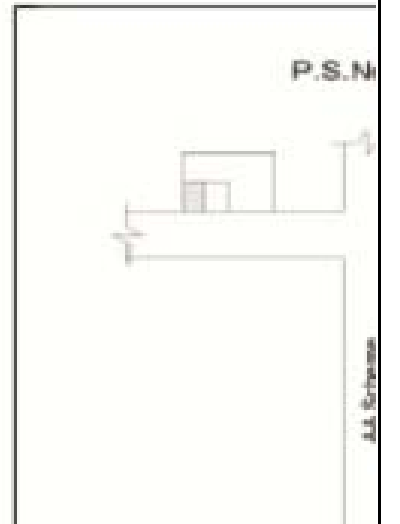

NO:11 R.K Nagar CMS at MPT Quarters

P.S.No: 68

11-டாக்டர் ராதாகிருஷ்ணன் நகர் சட்டமன்ற தொகுதி

பாகம் எண் 68

வாக்காளர் பட்டியல் - 2017

தொடர்ச்சி...

பிரிவு: 1- 1.கொடுங்கையூர் வார்டு எண் 41 எம் ஜி ஆர் நகர் 7வது தெரு சென்னை , பின்கோடு : 600118