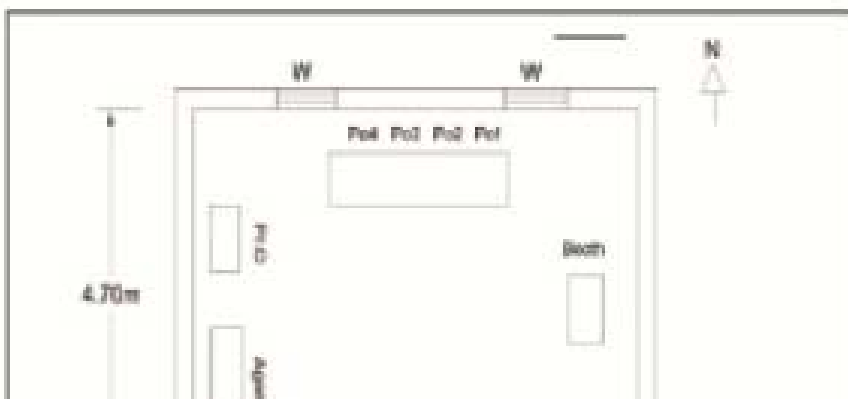

4. வாக்காளர்களின் எண்ணிக்கை

தொடங்கும் வரிசை எண்	முடியும் வரிசை எண்	வாக்காளர்களின் எண்ணிக்கை			
		ஆண்	பெண்	இதரர்	மொத்தம்
1	1142	514	555	0	1069

NO:11 R.K Nagar, Sacred Heart Mat., School P.S.No:

11-டாக்டர் ராதாகிருஷ்ணன் நகர் சட்டமன்ற தொகுதி