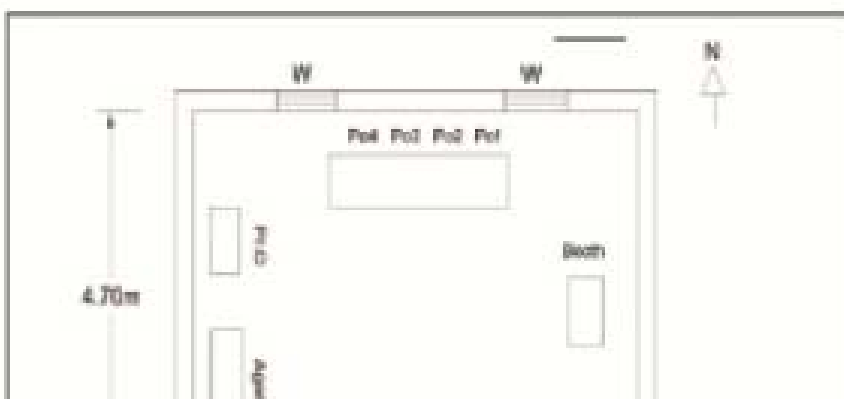

NO:11 R.K Nagar, Sacred Heart Mat., School P.S.No:

11-டாக்டர் ராதாகிருஷ்ணன் நகர் சட்டமன்ற தொகுதி

வாக்காளர் பட்டியல் - 2017

பாகம் எண் 63

தொடர்ச்சி...

பிரிவு: 1- 1.கொடுங்கையூர் வார்டு எண் 41 கோபால் நகர் 1வது தெரு சென்னை , பின்கோடு : 600118

1	WQD1031533 வாக்காளர் பெயர்: குப்பு கணவர் பெயர்: காளிதாஸ் புதியபழைய வீட்டு எண்: 1/1 வயது: 60 இனம்: பெண்	2	WQD1031525 வாக்காளர் பெயர்: லஷ்மி தந்தை பெயர்: மணி புதியபழைய வீட்டு எண்: 1/ வயது: 43 இனம்: பெண்	3	WQD1127265 வாக்காளர் பெயர்: ரமேஷ்கண்ணன் தந்தை பெயர்: பொய்யாழி புதியபழைய வீட்டு எண்: 1/1 வயது: 41 இனம்: ஆண்
4	WQD1127257 வாக்காளர் பெயர்: வளர்மதி கணவர் பெயர்: ரமேஷ்கண்ணன் புதியபழைய வீட்டு எண்: 1/1 வயது: 35 இனம்: பெண்	5	WQD0507558 வாக்காளர் பெயர்: தர்மிசந்த் தந்தை பெயர்: மங்களராம புதியபழைய வீட்டு எண்: 1/1 வயது: 33 இனம்: ஆண்	6	WQD1699271 வாக்காளர் பெயர்: பவன்படேல் தந்தை பெயர்: பவர்லால் புதியபழைய வீட்டு எண்: 1/1 வயது: 20 இனம்: ஆண்
7	WQD0505982 வாக்காளர் பெயர்: பலர்லால் தந்தை பெயர்: மங்கலாராம புதியபழைய வீட்டு எண்: 1-1/1-1 வயது: 42 இனம்: ஆண்	8	WQD0505974 வாக்காளர் பெயர்: கீதா கணவர் பெயர்: பவர்லால் புதியபழைய வீட்டு எண்: 1-1/1-1 வயது: 40 இனம்: பெண்	9	WQD1874114 வாக்காளர் பெயர்: மதுமிதா தந்தை பெயர்: ரமேஷ்கண்ணன் புதியபழைய வீட்டு எண்: 1-1/- வயது: 19 இனம்: பெண்
10	FBT5389549 வாக்காளர் பெயர்: அறிவழகன் தந்தை பெயர்: தங்கவேல் புதியபழைய வீட்டு எண்: 1A/1A வயது: 54 இனம்: ஆண்	11	FBT4129086 வாக்காளர் பெயர்: செல்வி கணவர் பெயர்: அறிவழகன் புதியபழைய வீட்டு எண்: 1A/1A வயது: 51 இனம்: பெண்	12	WQD1208982 வாக்காளர் பெயர்: திருநாகவுக்கரசு தந்தை பெயர்: குமாரசாமி புதியபழைய வீட்டு எண்: 2/29 வயது: 62 இனம்: ஆண்
13	WQD1331578 வாக்காளர் பெயர்: ஜோதி பிரகாஷ் தந்தை பெயர்: அறிவழகன் புதியபழைய வீட்டு எண்: 2/4 வயது: 30 இனம்: ஆண்	14	WQD1331693 வாக்காளர் பெயர்: அனிதா தந்தை பெயர்: ஜோதி பிரகாஷ் புதியபழைய வீட்டு எண்: 2/4 வயது: 26 இனம்: பெண்	15	WQD1699479 வாக்காளர் பெயர்: ஸ்ரீதேவி தந்தை பெயர்: சுரேஷ் புதியபழைய வீட்டு எண்: 3/4 வயது: 22 இனம்: பெண்
16	WQD1699487 வாக்காளர் பெயர்: பாலகுமாா் தந்தை பெயர்: ஆசைதம்பி புதியபழைய வீட்டு எண்: 3/17 வயது: 21 இனம்: ஆண்	17	WQD1031251 வாக்காளர் பெயர்: ஆதி தந்தை பெயர்: குழந்தைவேலு புதியபழைய வீட்டு எண்: 4/74 வயது: 55 இனம்: ஆண்	18	WQD1031244 வாக்காளர் பெயர்: கணேசன் தந்தை பெயர்: ஆதி புதியபழைய வீட்டு எண்: 4/74 வயது: 33 இனம்: ஆண்
19	WQD1031160 வாக்காளர் பெயர்: சுரேந்தர் தந்தை பெயர்: மீனாட்சிசுந்தரம் புதியபழைய வீட்டு எண்: 4/5 வயது: 22 இனம்: ஆண்	20	WQD1428895 வாக்காளர் பெயர்: கோமதி தந்தை பெயர்: மீனாட்சி சுந்தரம் புதியபழைய வீட்டு எண்: 4/5 வயது: 21 இனம்: பெண்	21	TN/01/003/0060500 வாக்காளர் பெயர்: நீலாவதி கணவர் பெயர்: நடராஜன் புதியபழைய வீட்டு எண்: 4-1/5 வயது: 61 இனம்: பெண்
22	FBT6171227 வாக்காளர் பெயர்: மீனாட்சி சிந்தரம் தந்தை பெயர்: நடராஜன் புதியபழைய வீட்டு எண்: 4-1/5 வயது: 51 இனம்: ஆண்	23	FBT6076392 வாக்காளர் பெயர்: கெஜலட்சுமி கணவர் பெயர்: மீனாட்சி சுந்தரம் புதியபழைய வீட்டு எண்: 4-1/5 வயது: 44 இனம்: பெண்	24	TN/01/003/0060158 வாக்காளர் பெயர்: தீனதயாளன் தந்தை பெயர்: நடராஜன் புதியபழைய வீட்டு எண்: 4-1/5 வயது: 43 இனம்: ஆண்
25	FBT6076400 வாக்காளர் பெயர்: லோகநாயகி கணவர் பெயர்: தீனதயாளன் புதியபழைய வீட்டு எண்: 4-1/5 வயது: 35 இனம்: பெண்	26	WQD0505115 வாக்காளர் பெயர்: விஜயகுமார் தந்தை பெயர்: மாதவன் புதியபழைய வீட்டு எண்: 6/7 வயது: 50 இனம்: ஆண்	27	WQD0505479 வாக்காளர் பெயர்: சுனிதா கணவர் பெயர்: விஜயகுமார் புதியபழைய வீட்டு எண்: 6/7 வயது: 43 இனம்: பெண்
28	WQD1331560 வாக்காளர் பெயர்: ராஜி தந்தை பெயர்: சோட்டாபாய் புதியபழைய வீட்டு எண்: 6/- வயது: 36 இனம்: ஆண்	29	WQD1331446 வாக்காளர் பெயர்: விஜய் லட்சுமி கணவர் பெயர்: ராஜு புதியபழைய வீட்டு எண்: 6/- வயது: 34 இனம்: பெண்	30	WQD0504142 வாக்காளர் பெயர்: விபீஷ் தந்தை பெயர்: விஜயகுமார் புதியபழைய வீட்டு எண்: 6-7/- வயது: 26 இனம்: ஆண்