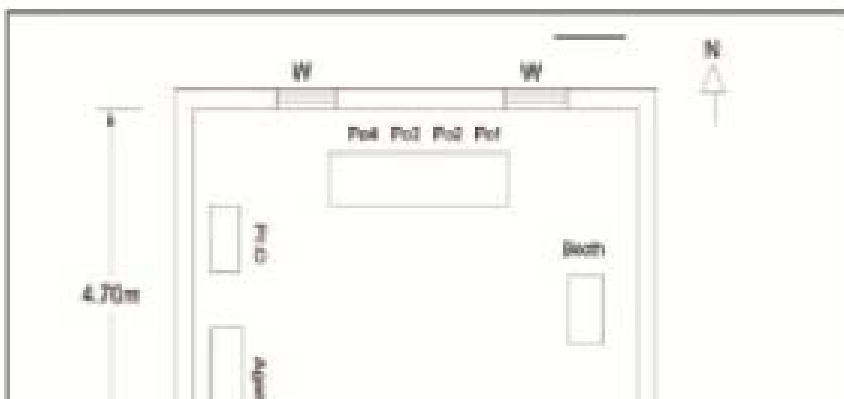

NO:11 R.K Nagar, Sacred Heart Mat., School P.S.No:

11-டாக்டர் ராதாகிருஷ்ணன் நகர் சட்டமன்ற தொகுதி

பாகம் எண் 62

வாக்காளர் பட்டியல் - 2017

தொடர்ச்சி...

பிரிவு: 1- 4.கொடுங்கையூர் வார்டு எண் 41 எழில் நகர் பி பிளாக் 8வது தெரு சென்னை , பின்கோடு : 600118

1	WQD1699081 வாக்காளர் பெயர்: குமாறி கணவர் பெயர்: சுந்தர் புதியபழைய வீட்டு எண்: 1/- வயது: 55 இனம்: பெண்	2	WQD0841676 வாக்காளர் பெயர்: மோகன் தந்தை பெயர்: அய்யாகண்ணு புதியபழைய வீட்டு எண்: 1/- வயது: 45 இனம்: ஆண்	3	WQD0841668 வாக்காளர் பெயர்: மீனா கணவர் பெயர்: மோகன் புதியபழைய வீட்டு எண்: 1/- வயது: 43 இனம்: பெண்
4	WQD1331172 வாக்காளர் பெயர்: விஜயகுமார் தந்தை பெயர்: தர்மராஜ் புதியபழைய வீட்டு எண்: 1/- வயது: 41 இனம்: ஆண்	5	WQD1207638 வாக்காளர் பெயர்: காதர் உன்னிசா கணவர் பெயர்: கானொரகமத்துலா புதியபழைய வீட்டு எண்: 1/48 வயது: 31 இனம்: பெண்	6	WQD0843482 வாக்காளர் பெயர்: மாதவி கணவர் பெயர்: விஜயகுமார் புதியபழைய வீட்டு எண்: 1/- வயது: 31 இனம்: பெண்
7	WQD1428739 வாக்காளர் பெயர்: ராஜு தந்தை பெயர்: முருகன் புதியபழைய வீட்டு எண்: 1/21 வயது: 21 இனம்: ஆண்	8	FBT1508837 வாக்காளர் பெயர்: ஜெகன்சேவியராஜ் தந்தை பெயர்: தாமஸ் புதியபழைய வீட்டு எண்: 1-A/- வயது: 39 இனம்: ஆண்	9	WQD1831270 வாக்காளர் பெயர்: பத்மநாபன் தந்தை பெயர்: வீராசாமி புதியபழைய வீட்டு எண்: 1-1/- வயது: 62 இனம்: ஆண்
10	WQD1831262 வாக்காளர் பெயர்: சுரேஷ் தந்தை பெயர்: பத்மநாபன் புதியபழைய வீட்டு எண்: 1-1/- வயது: 30 இனம்: ஆண்	11	WQD1831320 வாக்காளர் பெயர்: டில்லிராணி கணவர் பெயர்: சுரேஷ் புதியபழைய வீட்டு எண்: 1-1/- வயது: 25 இனம்: பெண்	12	WQD1801869 வாக்காளர் பெயர்: அப்பு தந்தை பெயர்: மோகன் புதியபழைய வீட்டு எண்: 1-1/- வயது: 24 இனம்: ஆண்
13	WQD1331206 வாக்காளர் பெயர்: மல்லிகா கணவர் பெயர்: சண்முக பாண்டி புதியபழைய வீட்டு எண்: 2/32 வயது: 57 இனம்: பெண்	14	WQD1428770 வாக்காளர் பெயர்: பரமேஸ்வரன் தந்தை பெயர்: எட்டியப்பன் புதியபழைய வீட்டு எண்: 3/6 வயது: 36 இனம்: ஆண்	15	WQD0505859 வாக்காளர் பெயர்: ஆன்றிணர் கணவர் பெயர்: ஜோசப்பாபு புதியபழைய வீட்டு எண்: 4/59 வயது: 47 இனம்: பெண்
16	WQD1570514 வாக்காளர் பெயர்: பிரபாகரன் தந்தை பெயர்: செல்வம் புதியபழைய வீட்டு எண்: 4/59 வயது: 43 இனம்: ஆண்	17	WQD0505370 வாக்காளர் பெயர்: பென்சாம் தந்தை பெயர்: ஜோசப்பாபு புதியபழைய வீட்டு எண்: 4/59 வயது: 25 இனம்: ஆண்	18	WQD1570498 வாக்காளர் பெயர்: கோகுல் தந்தை பெயர்: பிரபாகரன் புதியபழைய வீட்டு எண்: 4/59 வயது: 23 இனம்: ஆண்
19	TN/01/003/0060111 வாக்காளர் பெயர்: குமார் தந்தை பெயர்: பாலசுந்தரம் புதியபழைய வீட்டு எண்: 5/2 வயது: 41 இனம்: ஆண்	20	WQD1331131 வாக்காளர் பெயர்: லோகநாதன் தாய் பெயர்: கோமளா புதியபழைய வீட்டு எண்: 5/2 வயது: 21 இனம்: ஆண்	21	TN/01/003/0060105 வாக்காளர் பெயர்: அம்சவள்ளி கணவர் பெயர்: பாலசுந்தரம் புதியபழைய வீட்டு எண்: 5-1/2 வயது: 59 இனம்: பெண்
22	FBT4127478 வாக்காளர் பெயர்: கோமளா கணவர் பெயர்: குமார் புதியபழைய வீட்டு எண்: 5-1/2 வயது: 45 இனம்: பெண்	23	FBT4127486 வாக்காளர் பெயர்: புவனேஸ்வரி கணவர் பெயர்: குமார் புதியபழைய வீட்டு எண்: 5-1/2 வயது: 36 இனம்: பெண்	24	TN/01/003/0060112 வாக்காளர் பெயர்: பாலசுந்தரம் தந்தை பெயர்: ராஜகோபால் புதியபழைய வீட்டு எண்: 5-2/- வயது: 65 இனம்: ஆண்
25	WQD1788496 வாக்காளர் பெயர்: முத்துலட்சுமி கணவர் பெயர்: குமார் புதியபழைய வீட்டு எண்: 5-2/- வயது: 30 இனம்: பெண்	26	WQD1699107 வாக்காளர் பெயர்: பரமேஷ்வரி கணவர் பெயர்: மோகன் புதியபழைய வீட்டு எண்: 5-2/- வயது: 30 இனம்: பெண்	27	WQD0843326 வாக்காளர் பெயர்: ராமசுப்பு ராஜ் தந்தை பெயர்: ராமசாமி புதியபழைய வீட்டு எண்: 6/58 வயது: 34 இனம்: ஆண்
28	WQD1330976 வாக்காளர் பெயர்: துரைபாண்டி தந்தை பெயர்: ராமசாமி புதியபழைய வீட்டு எண்: 6/58 வயது: 34 இனம்: ஆண்	29	WQD1331180 வாக்காளர் பெயர்: ராதா கணவர் பெயர்: துரைபாண்டி புதியபழைய வீட்டு எண்: 6/58 வயது: 33 இனம்: பெண்	30	WQD0843334 வாக்காளர் பெயர்: முனிஸ்வரி கணவர் பெயர்: சுப்பு ராஜ் புதியபழைய வீட்டு எண்: 6/58 வயது: 30 இனம்: பெண்