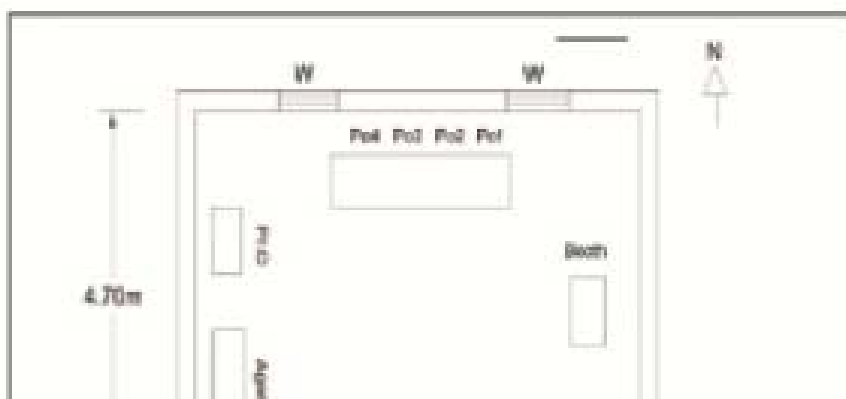

NO:11 R.K Nagar, Sacred Heart Mat., School P.S.No:

11-டாக்டர் ராதாகிருஷ்ணன் நகர் சட்டமன்ற தொகுதி

வாக்காளர் பட்டியல் - 2017

பாகம் எண் 61

தொடர்ச்சி...

பிரிவு: 1- 1.கொடுங்கையூர் வார்டு எண் 41 எழில் நகர் பி பிளாக் மணலி சாலை 138 முதல் 198 வரை சென்னை , பின்கோடு : 600118

1	WQD0716241 வாக்காளர் பெயர்: மணிகண்டன் தந்தை பெயர்: கெயின் புதியபழைய வீட்டு எண்: na / 16 வயது: 39 இனம்: ஆண்	2	WQD1207513 வாக்காளர் பெயர்: பார்த்திபன் தந்தை பெயர்: லட்சுமணன் புதியபழைய வீட்டு எண்: 1 / 35A வயது: 30 இனம்: ஆண்	3	WQD1207505 வாக்காளர் பெயர்: பாஞ்சாலை கணவர் பெயர்: யார்த்திபன் புதியபழைய வீட்டு எண்: 1 / 35A வயது: 26 இனம்: பெண்
4	WQD0635425 வாக்காளர் பெயர்: சரவணன் தந்தை பெயர்: கிருஷ்ணமூர்த்தி புதியபழைய வீட்டு எண்: 2 / 60 வயது: 29 இனம்: ஆண்	5	WQD1698612 வாக்காளர் பெயர்: தீபக் தந்தை பெயர்: மோகன் லால் புதியபழைய வீட்டு எண்: 2 / 2 வயது: 25 இனம்: ஆண்	6	WQD1207356 வாக்காளர் பெயர்: மகேந்திராகுமார் தந்தை பெயர்: மதன்லால் புதியபழைய வீட்டு எண்: 3 / - வயது: 24 இனம்: ஆண்
7	WQD1331073 வாக்காளர் பெயர்: சையத் முகமது தந்தை பெயர்: முகம்மது புதியபழைய வீட்டு எண்: 4 / 4 வயது: 60 இனம்: ஆண்	8	FBT6205785 வாக்காளர் பெயர்: பரமசிவம் தந்தை பெயர்: அண்ணாமலை புதியபழைய வீட்டு எண்: 4 / 356 வயது: 55 இனம்: ஆண்	9	FBT6205793 வாக்காளர் பெயர்: சரோஜா கணவர் பெயர்: யரமசிவம் புதியபழைய வீட்டு எண்: 4 / 356 வயது: 55 இனம்: பெண்
10	WQD0261941 வாக்காளர் பெயர்: ரவி தந்தை பெயர்: முருகேசன் புதியபழைய வீட்டு எண்: 4 / 190 வயது: 52 இனம்: ஆண்	11	WQD1428853 வாக்காளர் பெயர்: மும்தாஜ் பேகம் கணவர் பெயர்: சையத் முஹம்மத் புதியபழைய வீட்டு எண்: 4 / B-Block வயது: 50 இனம்: பெண்	12	WQD0261958 வாக்காளர் பெயர்: உஷா ராணி கணவர் பெயர்: ரவி புதியபழைய வீட்டு எண்: 4 / 190 வயது: 47 இனம்: பெண்
13	WQD1500602 வாக்காளர் பெயர்: தெளலத் கணவர் பெயர்: யரபு புதியபழைய வீட்டு எண்: 4 / - வயது: 46 இனம்: பெண்	14	WQD1121482 வாக்காளர் பெயர்: பரமேஸ்வரி கணவர் பெயர்: சரவணன் புதியபழைய வீட்டு எண்: 4 / 4 வயது: 31 இனம்: பெண்	15	WQD1500610 வாக்காளர் பெயர்: யாஸ்மின் கணவர் பெயர்: சுரத்குமார் புதியபழைய வீட்டு எண்: 4 / - வயது: 24 இனம்: பெண்
16	WQD1331065 வாக்காளர் பெயர்: ரவியரத் பஸிரா பேகம் தந்தை பெயர்: சயது முகமது புதியபழைய வீட்டு எண்: 4 / NA வயது: 23 இனம்: பெண்	17	WQD0506725 வாக்காளர் பெயர்: முருகேசன் தந்தை பெயர்: கணேசன் புதியபழைய வீட்டு எண்: 5 / 5 வயது: 43 இனம்: ஆண்	18	WQD0505727 வாக்காளர் பெயர்: மகேஸ்வரி கணவர் பெயர்: முருகேசன் புதியபழைய வீட்டு எண்: 5 / 5 வயது: 38 இனம்: பெண்
19	WQD0507251 வாக்காளர் பெயர்: தெய்வானை கணவர் பெயர்: சண்முகவேல் புதியபழைய வீட்டு எண்: 5 / 5 வயது: 33 இனம்: பெண்	20	WQD1831130 வாக்காளர் பெயர்: சந்திரகலா தந்தை பெயர்: நந்தகுமார் புதியபழைய வீட்டு எண்: 6-186 / - வயது: 20 இனம்: பெண்	21	WQD0635441 வாக்காளர் பெயர்: சமந்தா தந்தை பெயர்: அர்ஜீன் புதியபழைய வீட்டு எண்: 8 / 58 வயது: 25 இனம்: பெண்
22	WQD0715243 வாக்காளர் பெயர்: அர்ச்சுணன் தந்தை பெயர்: சிதம்பரம் புதியபழைய வீட்டு எண்: 9 / 5 வயது: 61 இனம்: ஆண்	23	WQD0715235 வாக்காளர் பெயர்: பூங்கொடி கணவர் பெயர்: அர்ஜீன் புதியபழைய வீட்டு எண்: 9 / 15 வயது: 30 இனம்: பெண்	24	WQD1116698 வாக்காளர் பெயர்: குமார் தந்தை பெயர்: மணி புதியபழைய வீட்டு எண்: 10 / 9 வயது: 34 இனம்: ஆண்
25	WQD1500594 வாக்காளர் பெயர்: கஜேந்திரன் தந்தை பெயர்: மாடக்கண்ணு புதியபழைய வீட்டு எண்: 12 / 168 வயது: 53 இனம்: ஆண்	26	WQD0842260 வாக்காளர் பெயர்: ரமேஷ் தந்தை பெயர்: ஜெயவேல் புதியபழைய வீட்டு எண்: 12 / 56 வயது: 28 இனம்: ஆண்	27	WQD1698083 வாக்காளர் பெயர்: ஷீலா கணவர் பெயர்: சுரேஷ் புதியபழைய வீட்டு எண்: 13 / 13 வயது: 33 இனம்: பெண்
28	WQD0716225 வாக்காளர் பெயர்: ஜான்பாலா தந்தை பெயர்: அப்துல் ஆசாத் புதியபழைய வீட்டு எண்: 13 / na வயது: 29 இனம்: ஆண்	29	WQD0716233 வாக்காளர் பெயர்: சுரேஷ் குமார் தந்தை பெயர்: கோபாலன் புதியபழைய வீட்டு எண்: 16 / na வயது: 40 இனம்: ஆண்	30	WQD0842252 வாக்காளர் பெயர்: முனிராஜ் தந்தை பெயர்: வீராசாமி புதியபழைய வீட்டு எண்: 16 / 22 வயது: 39 இனம்: ஆண்