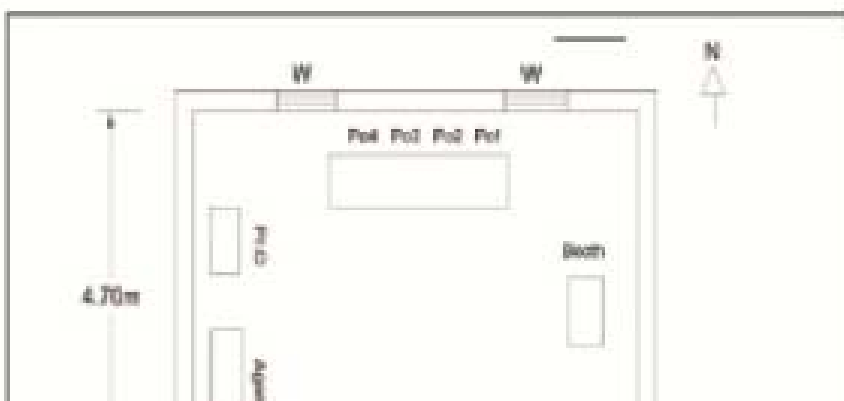

NO:11 R.K Nagar, Sacred Heart Mat., School P.S.No:

11-டாக்டர் ராதாகிருஷ்ணன் நகர் சட்டமன்ற தொகுதி

பாகம் எண் 60

வாக்காளர் பட்டியல் - 2017

தொடர்ச்சி...

பிரிவு: 1- 4.கொடுங்கையூர் வார்டு எண் 41 தேவிகருமாரி அம்மன் நகர் 4வது தெரு சென்னை , பின்கோடு : 600118

1	WQD0634634 வாக்காளர் பெயர்: தேனாம்பாள் கணவர் பெயர்: தங்கவேல் புதியபழைய வீட்டு எண்: 1/1 வயது: 79 இனம்: பெண்	2	WQD1330505 வாக்காளர் பெயர்: உமர் தந்தை பெயர்: முருகேசன் புதியபழைய வீட்டு எண்: 1/1 வயது: 28 இனம்: ஆண்	3	WQD0038109 வாக்காளர் பெயர்: ஆறுமுகம் தந்தை பெயர்: கேசவன் புதியபழைய வீட்டு எண்: 2/38 வயது: 71 இனம்: ஆண்
4	WQD0714899 வாக்காளர் பெயர்: விஷ்வநாதன் தந்தை பெயர்: ஆறுமுகம் புதியபழைய வீட்டு எண்: 2/38 வயது: 46 இனம்: ஆண்	5	WQD0503722 வாக்காளர் பெயர்: சின்னதுரை தந்தை பெயர்: சுடலைமணி புதியபழைய வீட்டு எண்: 2/38 வயது: 46 இனம்: ஆண்	6	WQD0714881 வாக்காளர் பெயர்: சகுந்தலா கணவர் பெயர்: விஷ்வநாதன் புதியபழைய வீட்டு எண்: 2/38 வயது: 41 இனம்: பெண்
7	TN/01/003/0057101 வாக்காளர் பெயர்: காத்தவராயன் தந்தை பெயர்: ஆறுமுகம் புதியபழைய வீட்டு எண்: 2/38 வயது: 41 இனம்: ஆண்	8	WQD0634667 வாக்காளர் பெயர்: சகுந்தலா கணவர் பெயர்: விஷ்வநாதன் புதியபழைய வீட்டு எண்: 2/38 வயது: 39 இனம்: பெண்	9	FBT4123840 வாக்காளர் பெயர்: கனகவல்லி கணவர் பெயர்: காத்தவராயன் புதியபழைய வீட்டு எண்: 2/38 வயது: 37 இனம்: பெண்
10	FBT3048964 வாக்காளர் பெயர்: சேகர் தந்தை பெயர்: ஆறுமுகம் புதியபழைய வீட்டு எண்: 2/38 வயது: 36 இனம்: ஆண்	11	WQD0634618 வாக்காளர் பெயர்: முனியம்மாள் கணவர் பெயர்: ரவி புதியபழைய வீட்டு எண்: 2/11 வயது: 34 இனம்: பெண்	12	WQD1205327 வாக்காளர் பெயர்: மோகன் தந்தை பெயர்: விஷ்வநாதன் புதியபழைய வீட்டு எண்: 2/38 வயது: 22 இனம்: ஆண்
13	WQD1428077 வாக்காளர் பெயர்: கலைசெல்வம் தந்தை பெயர்: சேகர் புதியபழைய வீட்டு எண்: 2/38 வயது: 21 இனம்: ஆண்	14	FBT6227920 வாக்காளர் பெயர்: பத்மநாபன் தந்தை பெயர்: ஆறுமுகம் புதியபழைய வீட்டு எண்: 3/2 வயது: 59 இனம்: ஆண்	15	WQD1205905 வாக்காளர் பெயர்: மஞ்சளா கணவர் பெயர்: வேலு புதியபழைய வீட்டு எண்: 3/5 வயது: 55 இனம்: பெண்
16	FBT6060313 வாக்காளர் பெயர்: மல்லிகா கணவர் பெயர்: பத்மநாபன் புதியபழைய வீட்டு எண்: 3/2 வயது: 51 இனம்: பெண்	17	WQD0503920 வாக்காளர் பெயர்: திருமணி தந்தை பெயர்: மனோகர் புதியபழைய வீட்டு எண்: 3/2 வயது: 47 இனம்: ஆண்	18	WQD1205939 வாக்காளர் பெயர்: ஆறுமுகம் தந்தை பெயர்: கோபால் புதியபழைய வீட்டு எண்: 3/5 வயது: 46 இனம்: ஆண்
19	WQD0503540 வாக்காளர் பெயர்: நந்தகுமார் தந்தை பெயர்: நாகரத்தினம் புதியபழைய வீட்டு எண்: 3/2 வயது: 36 இனம்: ஆண்	20	WQD1330745 வாக்காளர் பெயர்: கலை செல்வி கணவர் பெயர்: டில்லிபாபு புதியபழைய வீட்டு எண்: 3/2 வயது: 35 இனம்: பெண்	21	FBT4131017 வாக்காளர் பெயர்: டில்லிபாபு தந்தை பெயர்: பத்மநாபன் புதியபழைய வீட்டு எண்: 3/2 வயது: 33 இனம்: ஆண்
22	FBT4127171 வாக்காளர் பெயர்: தனலட்சுமி தந்தை பெயர்: பத்மநாபன் புதியபழைய வீட்டு எண்: 3/2 வயது: 32 இனம்: பெண்	23	FBT4120697 வாக்காளர் பெயர்: கோபி தந்தை பெயர்: பத்மநாபன் புதியபழைய வீட்டு எண்: 3/2 வயது: 31 இனம்: ஆண்	24	WQD1428176 வாக்காளர் பெயர்: சுரேஷ் தந்தை பெயர்: ராஜீ புதியபழைய வீட்டு எண்: 3/2 வயது: 30 இனம்: ஆண்
25	WQD0503532 வாக்காளர் பெயர்: பிரமிளா தந்தை பெயர்: நந்தா புதியபழைய வீட்டு எண்: 3/2 வயது: 28 இனம்: பெண்	26	WQD1330521 வாக்காளர் பெயர்: வரலட்சுமி தந்தை பெயர்: கோபி புதியபழைய வீட்டு எண்: 3/2 வயது: 27 இனம்: பெண்	27	WQD1205962 வாக்காளர் பெயர்: ஷேக் ரஹீமா கணவர் பெயர்: சுரேஷ் புதியபழைய வீட்டு எண்: 3/2 வயது: 22 இனம்: பெண்
28	WQD1500529 வாக்காளர் பெயர்: மணிகண்டன் தந்தை பெயர்: ஆறுமுகம் புதியபழைய வீட்டு எண்: 3-5/- வயது: 22 இனம்: ஆண்	29	TN/01/003/0057506 வாக்காளர் பெயர்: தரணி கணவர் பெயர்: மணி புதியபழைய வீட்டு எண்: 3A/2 வயது: 58 இனம்: பெண்	30	TN/01/003/0057032 வாக்காளர் பெயர்: ராஜி தந்தை பெயர்: ஆறுமுகம் புதியபழைய வீட்டு எண்: 3B/2 வயது: 54 இனம்: ஆண்