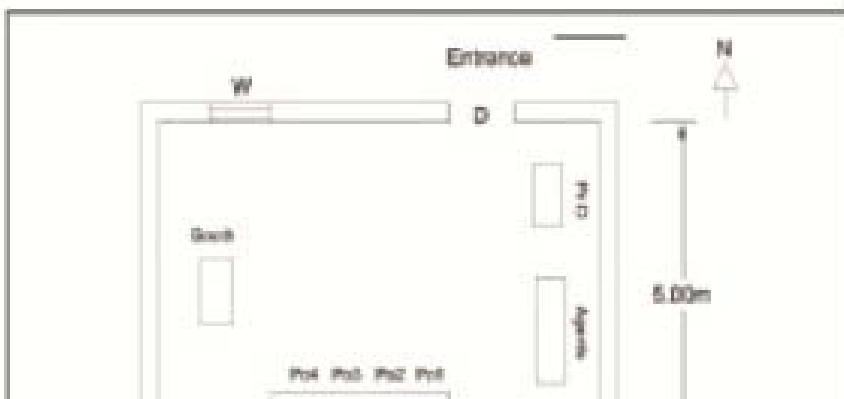

NO:11 R.K Nagar, Sacred Heart Mat., School P.S.No:

11-டாக்டர் ராதாகிருஷ்ணன் நகர் சட்டமன்ற தொகுதி

பாகம் எண் 59

வாக்காளர் பட்டியல் - 2017

தொடர்ச்சி...

பிரிவு: 1- 1.கொடுங்கையூர் வார்டு எண் 41 தேவிகருமாரி அம்மன் நகர் 1வது தெரு சென்னை , பின்கோடு : 600118

1	TN/01/003/0058050 வாக்காளர் பெயர்: தாமோதரன் தந்தை பெயர்: பழனி புதியபழைய வீட்டு எண்: 1/1 வயது: 46 இனம்: ஆண்	2	WQD1697523 வாக்காளர் பெயர்: சரஸ்வதி கணவர் பெயர்: தாமோதரன் புதியபழைய வீட்டு எண்: 1/2 வயது: 42 இனம்: பெண்	3	WQD0207639 வாக்காளர் பெயர்: சுப்புராஜ் தந்தை பெயர்: பெருமாள்சாமி புதியபழைய வீட்டு எண்: 1A/1 வயது: 66 இனம்: பெண்
4	TN/01/003/0058046 வாக்காளர் பெயர்: வளர்மதி கணவர் பெயர்: வேலுசாமி புதியபழைய வீட்டு எண்: 1A/1 வயது: 41 இனம்: பெண்	5	FBT1405596 வாக்காளர் பெயர்: சீனிவாசன் தந்தை பெயர்: நாராயணசாமி புதியபழைய வீட்டு எண்: 1A/1 வயது: 36 இனம்: ஆண்	6	WQD1116680 வாக்காளர் பெயர்: பாபு தந்தை பெயர்: முனை பச்சையப்பன் புதியபழைய வீட்டு எண்: 2/- வயது: 47 இனம்: ஆண்
7	WQD1116664 வாக்காளர் பெயர்: மாணிக்கம் தந்தை பெயர்: ஏசுரம்பரம் புதியபழைய வீட்டு எண்: 2/- வயது: 40 இனம்: ஆண்	8	WQD1330224 வாக்காளர் பெயர்: இந்திரா கணவர் பெயர்: சீனிவாசன் புதியபழைய வீட்டு எண்: 2/1 வயது: 32 இனம்: பெண்	9	WQD0634089 வாக்காளர் பெயர்: பேச்சிமணி தந்தை பெயர்: கிருஷ்ணஜோதி புதியபழைய வீட்டு எண்: 2/106 வயது: 28 இனம்: ஆண்
10	WQD1801679 வாக்காளர் பெயர்: அரவிந்த் குமார் தந்தை பெயர்: வேலு சாமி புதியபழைய வீட்டு எண்: 2-1/- வயது: 24 இனம்: ஆண்	11	WQD1801729 வாக்காளர் பெயர்: கோகுல் தந்தை பெயர்: வேலு சாமி புதியபழைய வீட்டு எண்: 2-1/- வயது: 20 இனம்: ஆண்	12	TN/05/024/0210449 வாக்காளர் பெயர்: கிருஷ்ணவேணி கணவர் பெயர்: ஏழுமலை புதியபழைய வீட்டு எண்: 3/3 வயது: 66 இனம்: பெண்
13	FBT4126637 வாக்காளர் பெயர்: ராமு தந்தை பெயர்: ஏழுமலை புதியபழைய வீட்டு எண்: 3/3 வயது: 33 இனம்: ஆண்	14	FBT3049004 வாக்காளர் பெயர்: சுரேஷ் தந்தை பெயர்: கிருஷ்ணன் புதியபழைய வீட்டு எண்: 4/8 வயது: 29 இனம்: ஆண்	15	WQD0844118 வாக்காளர் பெயர்: ஸ்டீபன் தந்தை பெயர்: ரூபிதமணி புதியபழைய வீட்டு எண்: 4-8/- வயது: 37 இனம்: ஆண்
16	WQD0844092 வாக்காளர் பெயர்: பத்மபிரியா கணவர் பெயர்: ஸ்டீபன் புதியபழைய வீட்டு எண்: 4-8/- வயது: 32 இனம்: பெண்	17	TN/01/003/0057777 வாக்காளர் பெயர்: லட்சுமி கணவர் பெயர்: வெங்கடேஷ் புதியபழைய வீட்டு எண்: 5/- வயது: 71 இனம்: பெண்	18	TN/01/003/0057165 வாக்காளர் பெயர்: மதுரை தந்தை பெயர்: கோதண்டபாணி புதியபழைய வீட்டு எண்: 5/10 வயது: 61 இனம்: ஆண்
19	WQD0148338 வாக்காளர் பெயர்: தேவராஜ் தந்தை பெயர்: நாகுசெட்டியார் புதியபழைய வீட்டு எண்: 5/- வயது: 53 இனம்: ஆண்	20	TN/01/003/0057850 வாக்காளர் பெயர்: மோகனா கணவர் பெயர்: மதுரை புதியபழைய வீட்டு எண்: 5/10 வயது: 51 இனம்: பெண்	21	WQD0603837 வாக்காளர் பெயர்: பாலாஜி தந்தை பெயர்: வெங்கடேசன் புதியபழைய வீட்டு எண்: 5/- வயது: 48 இனம்: ஆண்
22	WQD0148320 வாக்காளர் பெயர்: நல்லமான் கணவர் பெயர்: தேவராஜ் புதியபழைய வீட்டு எண்: 5/- வயது: 46 இனம்: பெண்	23	WQD0603951 வாக்காளர் பெயர்: நீலா கணவர் பெயர்: பாலாஜி புதியபழைய வீட்டு எண்: 5/- வயது: 45 இனம்: பெண்	24	FBT4124558 வாக்காளர் பெயர்: கலையரசி தந்தை பெயர்: மதுரை புதியபழைய வீட்டு எண்: 5/10 வயது: 34 இனம்: பெண்
25	FBT4124681 வாக்காளர் பெயர்: செந்தில்குமார் தந்தை பெயர்: மதுரை புதியபழைய வீட்டு எண்: 5/10 வயது: 31 இனம்: ஆண்	26	FBT4124707 வாக்காளர் பெயர்: விமல்குமார் தந்தை பெயர்: மதுரை புதியபழைய வீட்டு எண்: 5/10 வயது: 30 இனம்: ஆண்	27	WQD0148346 வாக்காளர் பெயர்: ஹேம்குமார் தந்தை பெயர்: தேவராஜ் புதியபழைய வீட்டு எண்: 5/- வயது: 27 இனம்: ஆண்
28	WQD1500339 வாக்காளர் பெயர்: ரஞ்ஜினி கணவர் பெயர்: ஜெயகுமார் புதியபழைய வீட்டு எண்: 5/- வயது: 27 இனம்: பெண்	29	WQD0603688 வாக்காளர் பெயர்: ஆனந்த் தந்தை பெயர்: பாலாஜி புதியபழைய வீட்டு எண்: 5/- வயது: 25 இனம்: ஆண்	30	WQD0588947 வாக்காளர் பெயர்: ஜோதி லட்சுமி தந்தை பெயர்: தேவராஜன் புதியபழைய வீட்டு எண்: 5/- வயது: 24 இனம்: பெண்