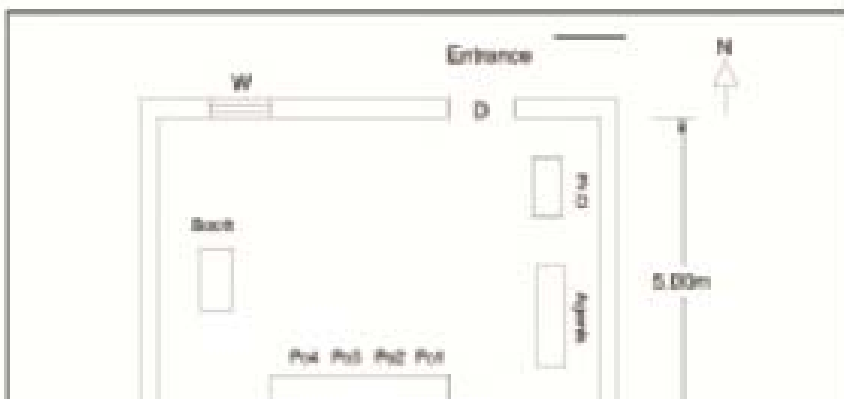

NO:11 R.K Nagar, Sacred Heart Mat., School P.S.No:

11-டாக்டர் ராதாகிருஷ்ணன் நகர் சட்டமன்ற தொகுதி

பாகம் எண் 58

வாக்காளர் பட்டியல் - 2017

தொடர்ச்சி...

பிரிவு: 1- 4.கொடுங்கையூர் வார்டு எண் 41 எழில் நகர் பி பிளாக் 4வது தெரு சென்னை , பின்கோடு : 600118

1	FBT6227755 வாக்காளர் பெயர்: சேவியர் தந்தை பெயர்: சவரிமுத்து புதியபழைய வீட்டு எண்: 1/1 வயது: 57 இனம்: ஆண்	2	FBT3027349 வாக்காளர் பெயர்: கிரேவி கணவர் பெயர்: சேவியர் புதியபழைய வீட்டு எண்: 1/1 வயது: 47 இனம்: பெண்	3	WQD0838169 வாக்காளர் பெயர்: ஆமோஸ் சந்தன ராஜா தந்தை பெயர்: சேவியர் புதியபழைய வீட்டு எண்: 1/Na வயது: 21 இனம்: ஆண்
4	WQD1029347 வாக்காளர் பெயர்: பூர்ணிமா கணவர் பெயர்: வினாயகம் புதியபழைய வீட்டு எண்: 2-3/2-3 வயது: 33 இனம்: பெண்	5	FBT6075113 வாக்காளர் பெயர்: பார்த்திபன் தந்தை பெயர்: எல்லுசாமி புதியபழைய வீட்டு எண்: 2-53/- வயது: 36 இனம்: ஆண்	6	FBT6075071 வாக்காளர் பெயர்: தேவி கணவர் பெயர்: பார்த்திபன் புதியபழைய வீட்டு எண்: 2-53/- வயது: 33 இனம்: பெண்
7	FBT1510775 வாக்காளர் பெயர்: ஏழுமலை தந்தை பெயர்: ஆறுமுகம் புதியபழைய வீட்டு எண்: 3/2 வயது: 65 இனம்: ஆண்	8	WQD0035741 வாக்காளர் பெயர்: மல்லிகா கணவர் பெயர்: ஏழுமலை புதியபழைய வீட்டு எண்: 3/2 வயது: 60 இனம்: பெண்	9	WQD0502823 வாக்காளர் பெயர்: நாராயணன் தந்தை பெயர்: முனுசாமி புதியபழைய வீட்டு எண்: 3/2 வயது: 51 இனம்: ஆண்
10	WQD0502815 வாக்காளர் பெயர்: மணிமேகலை கணவர் பெயர்: நாராயணன் புதியபழைய வீட்டு எண்: 3/2 வயது: 41 இனம்: பெண்	11	WQD0035758 வாக்காளர் பெயர்: சிவனேஸ்வரன் தந்தை பெயர்: பரமசிவம் புதியபழைய வீட்டு எண்: 3/2 வயது: 40 இனம்: ஆண்	12	WQD1427392 வாக்காளர் பெயர்: சிவகாமி கணவர் பெயர்: சிவனேஸ்வரன் புதியபழைய வீட்டு எண்: 3/2 வயது: 35 இனம்: பெண்
13	FBT3028172 வாக்காளர் பெயர்: முனியம்மாள் தந்தை பெயர்: ஏழுமலை புதியபழைய வீட்டு எண்: 3/2 வயது: 33 இனம்: பெண்	14	FBT3034162 வாக்காளர் பெயர்: ஜெயலட்சுமி தந்தை பெயர்: ஏழுமலை புதியபழைய வீட்டு எண்: 3/2 வயது: 31 இனம்: பெண்	15	WQD1427509 வாக்காளர் பெயர்: முகமது அஜ்மீர் தந்தை பெயர்: முகமது அலி புதியபழைய வீட்டு எண்: 3-7/- வயது: 34 இனம்: ஆண்
16	WQD1203488 வாக்காளர் பெயர்: உமாகோபால் கணவர் பெயர்: கோபால் புதியபழைய வீட்டு எண்: 4/- வயது: 67 இனம்: பெண்	17	WQD0502930 வாக்காளர் பெயர்: பக்தவச்சலன் தந்தை பெயர்: ராஜ் புதியபழைய வீட்டு எண்: 4/52 வயது: 43 இனம்: ஆண்	18	WQD0502484 வாக்காளர் பெயர்: யுவராணி கணவர் பெயர்: பக்தவச்சலன் புதியபழைய வீட்டு எண்: 4/52 வயது: 38 இனம்: பெண்
19	WQD1203629 வாக்காளர் பெயர்: விஜயாகுமார் தந்தை பெயர்: கோபால் புதியபழைய வீட்டு எண்: 4/126 வயது: 36 இனம்: ஆண்	20	WQD1203512 வாக்காளர் பெயர்: ஸ்ரீராம் தந்தை பெயர்: கோவிந்தராஜ் புதியபழைய வீட்டு எண்: 4/- வயது: 27 இனம்: ஆண்	21	TN/01/003/0057728 வாக்காளர் பெயர்: ஜெயலட்சுமி கணவர் பெயர்: மணி புதியபழைய வீட்டு எண்: 4-1/52 வயது: 60 இனம்: பெண்
22	FBT3026903 வாக்காளர் பெயர்: வனிதா தந்தை பெயர்: மணி புதியபழைய வீட்டு எண்: 4-1/52 வயது: 39 இனம்: பெண்	23	FBT3030467 வாக்காளர் பெயர்: தினேஷ்குமார் தந்தை பெயர்: மணி புதியபழைய வீட்டு எண்: 4-1/52 வயது: 35 இனம்: ஆண்	24	FBT3029592 வாக்காளர் பெயர்: வசந்தகுமார் தந்தை பெயர்: மணி புதியபழைய வீட்டு எண்: 4-1/52 வயது: 33 இனம்: ஆண்
25	WQD1203330 வாக்காளர் பெயர்: சாந்தா கணவர் பெயர்: கணேசன் புதியபழைய வீட்டு எண்: 5/- வயது: 53 இனம்: பெண்	26	WQD0035774 வாக்காளர் பெயர்: பாமா கணவர் பெயர்: நித்தியானந்தம் புதியபழைய வீட்டு எண்: 5/3 வயது: 35 இனம்: பெண்	27	WQD0035790 வாக்காளர் பெயர்: ஆனந்த் தந்தை பெயர்: சொக்கர் புதியபழைய வீட்டு எண்: 5/3 வயது: 35 இனம்: ஆண்
28	WQD0035782 வாக்காளர் பெயர்: சத்யா கணவர் பெயர்: அனந்த் புதியபழைய வீட்டு எண்: 5/3 வயது: 33 இனம்: பெண்	29	WQD1203637 வாக்காளர் பெயர்: சரவணன் தந்தை பெயர்: கணேசன் புதியபழைய வீட்டு எண்: 5/- வயது: 24 இனம்: ஆண்	30	WQD1203710 வாக்காளர் பெயர்: சுகன்யா தந்தை பெயர்: சேரலையப்பன் புதியபழைய வீட்டு எண்: 5/- வயது: 24 இனம்: பெண்