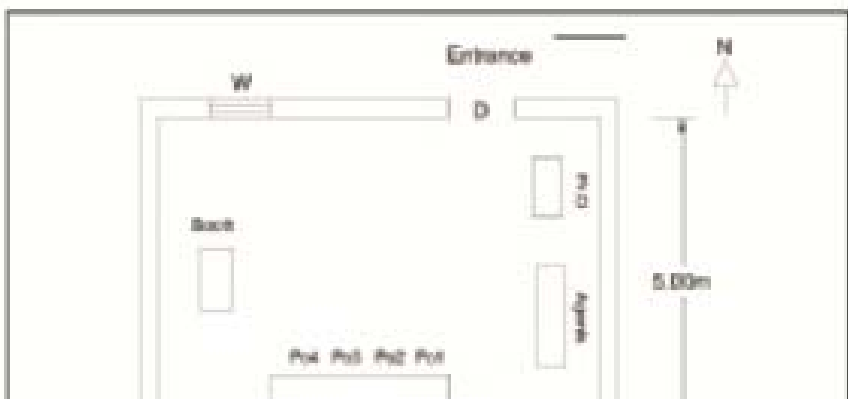

NO:11 R.K Nagar, Sacred Heart Mat., School P.S.No:

11-டாக்டர் ராதாகிருஷ்ணன் நகர் சட்டமன்ற தொகுதி

வாக்காளர் பட்டியல் - 2017

பாகம் எண் 57

தொடர்ச்சி...

பிரிவு: 1- 1.கொடுங்கையூர் வார்டு எண் 41 எழில் நகர் பி பிளாக் 1வது தெரு சென்னை , பின்கோடு : 600118