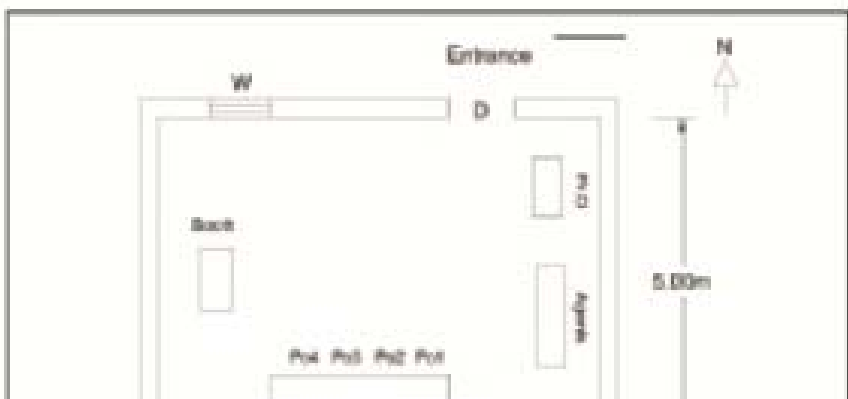

NO:11 R.K Nagar, Sacred Heart Mat., School P.S.No:

11-டாக்டர் ராதாகிருஷ்ணன் நகர் சட்டமன்ற தொகுதி

வாக்காளர் பட்டியல் - 2017

பாகம் எண் 56

தொடர்ச்சி...

பிரிவு: 1- 1.பழையவண்ணாரப்பேட்டை வார்டு எண் 47 ஏகாம்பரம் தெரு சென்னை , பின்கோடு : 600021