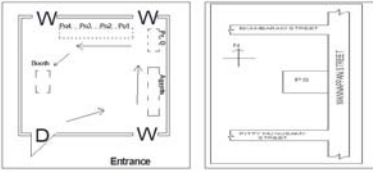

11-டாக்டர் ராதாகிருஷ்ணன் நகர் சட்டமன்ற தொகுதி

பாகம் எண் 53

வாக்காளர் பட்டியல் - 2017

தொடர்ச்சி...

பிரிவு: 1- 1.தண்டையார்பேட்டை வார்டு எண் 38 இளையமுதலி தெரு 121 முதல் 338 வரை சென்னை , பின்கோடு : 600021