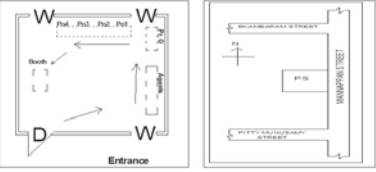

Minimum Basic Amenities	Water	Ramp	Plug points	Toilet	Healthcare
	Available	Available	Available	Available	Available