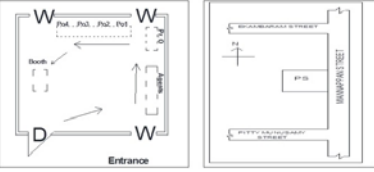

11-டாக்டர் ராதாகிருஷ்ணன் நகர் சட்டமன்ற தொகுதி

பாகம் எண் 51

வாக்காளர் பட்டியல் - 2017

தொடர்ச்சி...

பிரிவு: 1- 1.கொடுக்குப்பேட்டை வார்டு எண் 41 சிவாஜி நகர் வேது தெரு சென்னை , பின்கோடு : 600021

1	WQD0710970 வாக்காளர் பெயர்: அண்ணம்மா கணவர் பெயர்: அண்ணாமலை புதியபழைய வீட்டு எண்: na / 253 வயது: 74 இனம்: பெண்	2	WQD0711291 வாக்காளர் பெயர்: நரசிம்ம மூர்த்தி தந்தை பெயர்: வீராசாமி புதியபழைய வீட்டு எண்: Na / 9-4 வயது: 59 இனம்: ஆண்	3	WQD0710988 வாக்காளர் பெயர்: வாசுதேவன் தந்தை பெயர்: ராமசாமி புதியபழைய வீட்டு எண்: na / 248 வயது: 49 இனம்: ஆண்
4	WQD0710558 வாக்காளர் பெயர்: புஷ்பலட்சுமி தந்தை பெயர்: காசிவிங்கம் புதியபழைய வீட்டு எண்: na / 143A வயது: 23 இனம்: பெண்	5	WQD0711127 வாக்காளர் பெயர்: தனசேகர் தந்தை பெயர்: கிரிஸ்டன் புதியபழைய வீட்டு எண்: 1 / 102B வயது: 34 இனம்: ஆண்	6	WQD0711135 வாக்காளர் பெயர்: வெங்கடேஷ் தந்தை பெயர்: முனுசாமி புதியபழைய வீட்டு எண்: 1 / 102B வயது: 27 இனம்: ஆண்
7	WQD1557990 வாக்காளர் பெயர்: வடிவேல் தந்தை பெயர்: ஆறுமுகம் புதியபழைய வீட்டு எண்: 2 / 1 வயது: 30 இனம்: ஆண்	8	WQD1193564 வாக்காளர் பெயர்: மீரான் மொய்தீன் தந்தை பெயர்: முகமது ஓர்பத்தின் புதியபழைய வீட்டு எண்: 8 / 3 வயது: 26 இனம்: ஆண்	9	WQD1139054 வாக்காளர் பெயர்: அஜிதா பானு கணவர் பெயர்: சுல்தான் அலாவுதீன் புதியபழைய வீட்டு எண்: 8 / 35 வயது: 22 இனம்: பெண்
10	WQD1193465 வாக்காளர் பெயர்: அப்ரஹாம் அகமது தந்தை பெயர்: அப்துல் ரஃப் புதியபழைய வீட்டு எண்: 9 / 64 வயது: 22 இனம்: ஆண்	11	WQD0834085 வாக்காளர் பெயர்: நாச்சியம்மாள் கணவர் பெயர்: பலராமன் புதியபழைய வீட்டு எண்: 10 / - வயது: 53 இனம்: பெண்	12	WQD0834077 வாக்காளர் பெயர்: வேலு தந்தை பெயர்: பலராமன் புதியபழைய வீட்டு எண்: 10 / - வயது: 35 இனம்: ஆண்
13	WQD0311175 வாக்காளர் பெயர்: நாகராஜன் தந்தை பெயர்: லாவணன் புதியபழைய வீட்டு எண்: 15 / 1 வயது: 30 இனம்: ஆண்	14	WQD0333120 வாக்காளர் பெயர்: வீரலட்சுமி தந்தை பெயர்: நடராஜன் புதியபழைய வீட்டு எண்: 15 / 12 வயது: 26 இனம்: பெண்	15	WQD1139039 வாக்காளர் பெயர்: சிந்து மெர்வின் கணவர் பெயர்: மெர்வின் மசெல்வா புதியபழைய வீட்டு எண்: 20 / 91 வயது: 41 இனம்: பெண்
16	WQD1193317 வாக்காளர் பெயர்: இப்ராஹிம் தந்தை பெயர்: இஸ்மாயில் புதியபழைய வீட்டு எண்: 20 / 8 வயது: 23 இனம்: ஆண்	17	WQD0834333 வாக்காளர் பெயர்: யுவராஜ் தந்தை பெயர்: குணாளன் புதியபழைய வீட்டு எண்: 23 / 23 வயது: 24 இனம்: ஆண்	18	WQD1193127 வாக்காளர் பெயர்: நதியா தந்தை பெயர்: குணாளன் புதியபழைய வீட்டு எண்: 23 / 231 வயது: 22 இனம்: பெண்
19	WQD0499855 வாக்காளர் பெயர்: ரணி கணவர் பெயர்: சுப்ரமணி புதியபழைய வீட்டு எண்: 24 / - வயது: 46 இனம்: பெண்	20	WQD0498972 வாக்காளர் பெயர்: லட்சுமணன் தந்தை பெயர்: கண்ணன் புதியபழைய வீட்டு எண்: 27B / NA வயது: 24 இனம்: ஆண்	21	WQD1193168 வாக்காளர் பெயர்: நிபின்பாய் தந்தை பெயர்: பாபு புதியபழைய வீட்டு எண்: 47 / 53 வயது: 21 இனம்: ஆண்
22	WQD1425644 வாக்காளர் பெயர்: கலாவதி கணவர் பெயர்: முருகன் புதியபழைய வீட்டு எண்: 59 / - வயது: 23 இனம்: பெண்	23	WQD1425594 வாக்காளர் பெயர்: மகேஸ்வரி கணவர் பெயர்: சுதர்சன் புதியபழைய வீட்டு எண்: 80-8 / 80-8 வயது: 45 இனம்: பெண்	24	WQD1193366 வாக்காளர் பெயர்: செல்வம் தந்தை பெயர்: சுப்ரமணி புதியபழைய வீட்டு எண்: 91 / 75 வயது: 48 இனம்: ஆண்
25	WQD1557982 வாக்காளர் பெயர்: ராகவன் தந்தை பெயர்: ராகவன் புதியபழைய வீட்டு எண்: 92 / - வயது: 48 இனம்: ஆண்	26	WQD1558030 வாக்காளர் பெயர்: சரஸ்வதி கணவர் பெயர்: ராகவன் புதியபழைய வீட்டு எண்: 92 / - வயது: 43 இனம்: பெண்	27	WQD1135078 வாக்காளர் பெயர்: பாஷீரா தந்தை பெயர்: ஹாணிபா புதியபழைய வீட்டு எண்: 92 / 59 வயது: 23 இனம்: பெண்
28	WQD0833012 வாக்காளர் பெயர்: ராமஜெயம் தந்தை பெயர்: முத்து புதியபழைய வீட்டு எண்: 92-c / Na வயது: 28 இனம்: ஆண்	29	WQD0833608 வாக்காளர் பெயர்: கன்மணி தந்தை பெயர்: ராமஜெயம் புதியபழைய வீட்டு எண்: 92-c / Na வயது: 22 இனம்: பெண்	30	WQD1193481 வாக்காளர் பெயர்: தூர்யா தாய் பெயர்: சாந்தி புதியபழைய வீட்டு எண்: 92-E / - வயது: 21 இனம்: ஆண்