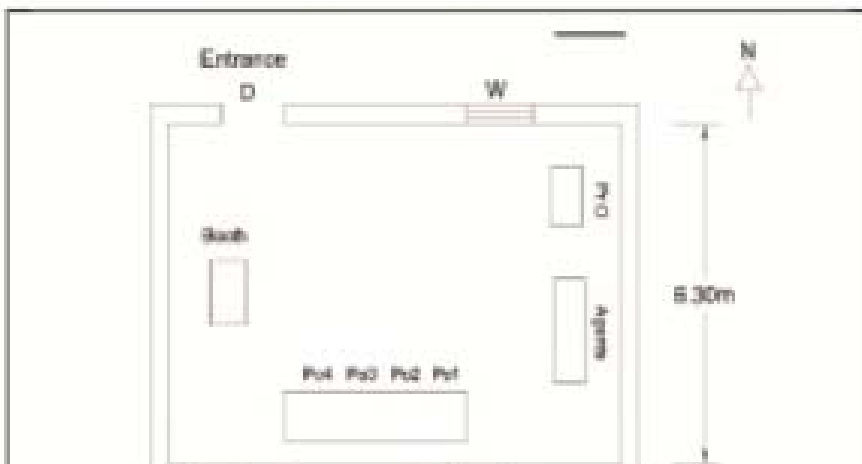

NO:11 R.K Nagar, CPS at Cornation Nagar

P.S.No:

11-டாக்டர் ராதாகிருஷ்ணன் நகர் சட்டமன்ற தொகுதி

பாகம் எண் 50

வாக்காளர் பட்டியல் - 2017

தொடர்ச்சி...

பிரிவு: 1- 1.கொடுக்குப்பேட்டை வார்டு எண் 41 கஸ்தூரிபாய் தெரு கார்நேஷன் நகர் சென்னை , பின்கோடு : 600021

1	WQD0710574 வாக்காளர் பெயர்: புள்ளையா தந்தை பெயர்: ரோசையா புதியபழைய வீட்டு எண்: Na / 40 வயது: 55 இனம்: ஆண்	2	WQD0710707 வாக்காளர் பெயர்: எர்ரையா தந்தை பெயர்: ஆனந்தராஜ் புதியபழைய வீட்டு எண்: Na / A-21 வயது: 49 இனம்: ஆண்	3	WQD0711119 வாக்காளர் பெயர்: அங்கம்மா கணவர் பெயர்: புள்ளையா புதியபழைய வீட்டு எண்: Na / 40 வயது: 44 இனம்: பெண்
4	WQD0711275 வாக்காளர் பெயர்: சால்மன் தந்தை பெயர்: எர்ரையா புதியபழைய வீட்டு எண்: Na / A-21 வயது: 27 இனம்: ஆண்	5	WQD0711283 வாக்காளர் பெயர்: இமானுவேல் தந்தை பெயர்: எர்ரையா புதியபழைய வீட்டு எண்: Na / A-21 வயது: 22 இனம்: ஆண்	6	WQD0710723 வாக்காளர் பெயர்: மனோஜ்குமார் தந்தை பெயர்: புல்லைய்யா புதியபழைய வீட்டு எண்: Na / 40 வயது: 22 இனம்: ஆண்
7	WQD0710921 வாக்காளர் பெயர்: தினேஷ் குமார் தந்தை பெயர்: தேவராஜ் புதியபழைய வீட்டு எண்: na / 19 வயது: 22 இனம்: ஆண்	8	WQD1325679 வாக்காளர் பெயர்: லாசர் தந்தை பெயர்: சிங்கைய்யா புதியபழைய வீட்டு எண்: 1 / 1 வயது: 43 இனம்: ஆண்	9	WQD1325695 வாக்காளர் பெயர்: பாக்கிராஜ் தந்தை பெயர்: கணபதி புதியபழைய வீட்டு எண்: 1 / - வயது: 41 இனம்: ஆண்
10	WQD0311209 வாக்காளர் பெயர்: சுரேஷ் தந்தை பெயர்: ஏசுதாஸ் புதியபழைய வீட்டு எண்: 1 / 1 வயது: 31 இனம்: ஆண்	11	WQD1498815 வாக்காளர் பெயர்: ஸ்வப்னா கணவர் பெயர்: பிரபாகர் புதியபழைய வீட்டு எண்: 1 / - வயது: 30 இனம்: பெண்	12	WQD1325281 வாக்காளர் பெயர்: ஜான் பிரகாஷ் தந்தை பெயர்: ஏசுதாஸ் புதியபழைய வீட்டு எண்: 1 / 1 வயது: 29 இனம்: ஆண்
13	WQD1325364 வாக்காளர் பெயர்: சுபாசினி தந்தை பெயர்: பெஞ்சமின் புதியபழைய வீட்டு எண்: 1 / 1 வயது: 27 இனம்: ஆண்	14	WQD1325703 வாக்காளர் பெயர்: திவான்குமாரி கணவர் பெயர்: பாகிராஜ் புதியபழைய வீட்டு எண்: 1 / - வயது: 27 இனம்: பெண்	15	WQD0632398 வாக்காளர் பெயர்: ரகுநாதன் தந்தை பெயர்: மோகன் புதியபழைய வீட்டு எண்: 1 / 28 வயது: 26 இனம்: ஆண்
16	WQD1325430 வாக்காளர் பெயர்: ஜார்ஜ் தந்தை பெயர்: ஏசுதாஸ் புதியபழைய வீட்டு எண்: 1 / 1 வயது: 25 இனம்: ஆண்	17	WQD1192533 வாக்காளர் பெயர்: ராணி கணவர் பெயர்: பிரகாஷ் புதியபழைய வீட்டு எண்: 1 / - வயது: 25 இனம்: பெண்	18	WQD1325323 வாக்காளர் பெயர்: பாஸ்கைர் தந்தை பெயர்: பெஞ்சமின் புதியபழைய வீட்டு எண்: 1 / 1 வயது: 24 இனம்: ஆண்
19	WQD0796961 வாக்காளர் பெயர்: ஜார்ஜ் தந்தை பெயர்: ஏசுதாஸ் புதியபழைய வீட்டு எண்: 1 / 1 வயது: 23 இனம்: ஆண்	20	WQD0632315 வாக்காளர் பெயர்: சுமேஷ் ஆதித்யா தந்தை பெயர்: சிட்டிபாபு புதியபழைய வீட்டு எண்: 1 / 1 வயது: 22 இனம்: ஆண்	21	WQD1026822 வாக்காளர் பெயர்: விக்டோரியா தந்தை பெயர்: ஏசுதாஸ் புதியபழைய வீட்டு எண்: 1 / 1 வயது: 22 இனம்: பெண்
22	WQD1424936 வாக்காளர் பெயர்: சாராதா தந்தை பெயர்: பெத்தைய்யா புதியபழைய வீட்டு எண்: 1-1 / 1-1 வயது: 64 இனம்: பெண்	23	TN/01/003/042607 வாக்காளர் பெயர்: லக்ஷ்மியம்மாள் தந்தை பெயர்: சிங்கைய்யா புதியபழைய வீட்டு எண்: 1-1 / 1 வயது: 61 இனம்: பெண்	24	TN/01/003/042610 வாக்காளர் பெயர்: லாசர் தந்தை பெயர்: சிங்கைய்யா புதியபழைய வீட்டு எண்: 1-1 / 1 வயது: 41 இனம்: ஆண்
25	FBT2936953 வாக்காளர் பெயர்: வாணி தந்தை பெயர்: லாசர் புதியபழைய வீட்டு எண்: 1-1 / 1 வயது: 35 இனம்: பெண்	26	WQD1424456 வாக்காளர் பெயர்: பிரியங்கா தந்தை பெயர்: பிரசாத் புதியபழைய வீட்டு எண்: 1-1 / 1-1 வயது: 21 இனம்: பெண்	27	FBT3485844 வாக்காளர் பெயர்: ஏசுதாஸ் தந்தை பெயர்: பெத்தைய்யா புதியபழைய வீட்டு எண்: 1-3 / 1 வயது: 75 இனம்: ஆண்
28	TN/01/003/0043125 வாக்காளர் பெயர்: விமலா கணவர் பெயர்: ஏசுதாஸ் புதியபழைய வீட்டு எண்: 1-3 / 1 வயது: 58 இனம்: பெண்	29	FBT6135909 வாக்காளர் பெயர்: ஜெயராஜ் தந்தை பெயர்: பெத்தைய்யா புதியபழைய வீட்டு எண்: 1-3 / 1 வயது: 35 இனம்: ஆண்	30	FBT6135875 வாக்காளர் பெயர்: வரலட்சுமி கணவர் பெயர்: ஜெயராஜ் புதியபழைய வீட்டு எண்: 1-3 / 1 வயது: 29 இனம்: பெண்