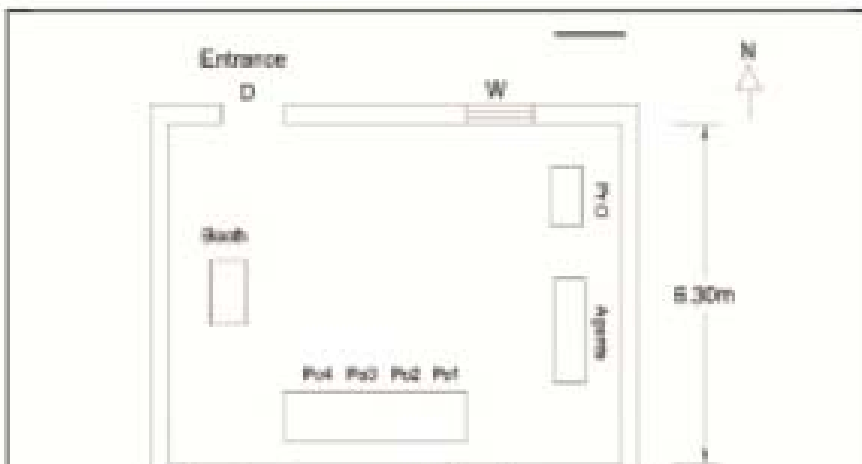

NO:11 R.K Nagar, CPS at Cornation Nagar P.S.No:

11-டாக்டர் ராதாகிருஷ்ணன் நகர் சட்டமன்ற தொகுதி

பாகம் எண் 49

வாக்காளர் பட்டியல் - 2017

தொடர்ச்சி...

பிரிவு: 1- 3.கொடுக்குப்பேட்டை வார்டு எண் 41 கு.மா.வ. குடியிருப்பு கார்ட்டைவன் நகர் சென்னை , பின்கோடு : 600021

1	FBT6158547 வாக்காளர் பெயர்: வினுதா கணவர் பெயர்: ஆனந்தன் புதியபழைய வீட்டு எண்: A-13-1/ வயது: 34 இனம்: பெண்	2	FBT5969936 வாக்காளர் பெயர்: சுகுமார் தந்தை பெயர்: ராஜேந்திரன் புதியபழைய வீட்டு எண்: A-20-1/ வயது: 33 இனம்: ஆண்	3	FBT6151708 வாக்காளர் பெயர்: ரேணுகாதேவி தந்தை பெயர்: சுப்பிரமணி புதியபழைய வீட்டு எண்: C-97-1/ வயது: 29 இனம்: பெண்
4	FBT5830211 வாக்காளர் பெயர்: காமராஜ் தந்தை பெயர்: அம்பலவாணன் புதியபழைய வீட்டு எண்: E-148-1/ வயது: 48 இனம்: ஆண்	5	FBT5830229 வாக்காளர் பெயர்: சசிரேகா கணவர் பெயர்: காமராஜ் புதியபழைய வீட்டு எண்: E-148-1/ வயது: 37 இனம்: பெண்	6	WQD0238667 வாக்காளர் பெயர்: ரூபகுமார் தந்தை பெயர்: சந்திரன் புதியபழைய வீட்டு எண்: E-166-1/ வயது: 36 இனம்: ஆண்
7	WQD0238675 வாக்காளர் பெயர்: காமாட்சி கணவர் பெயர்: ரூபகுமார் புதியபழைய வீட்டு எண்: E-166-1/ வயது: 31 இனம்: பெண்	8	FBT6162556 வாக்காளர் பெயர்: நரசிம்மலு தந்தை பெயர்: லக்ஷ்மியா புதியபழைய வீட்டு எண்: F-208-1/ வயது: 72 இனம்: ஆண்	9	FBT6162564 வாக்காளர் பெயர்: சசீலா கணவர் பெயர்: நரசிம்மலு புதியபழைய வீட்டு எண்: F-208-1/ வயது: 65 இனம்: பெண்
10	FBT6162572 வாக்காளர் பெயர்: கோவிந்தம்மா தந்தை பெயர்: நரசிம்மலு புதியபழைய வீட்டு எண்: F-208-1/ வயது: 28 இனம்: ஆண்	11	FBT5969811 வாக்காளர் பெயர்: கிருஷ்ணவேணி கணவர் பெயர்: ரமேஷ் புதியபழைய வீட்டு எண்: F-213-1/ வயது: 38 இனம்: பெண்	12	WQD0105775 வாக்காளர் பெயர்: பலராமன் தந்தை பெயர்: மதுரை புதியபழைய வீட்டு எண்: F-223 / - வயது: 60 இனம்: ஆண்
13	WQD1324763 வாக்காளர் பெயர்: புஷ்பம்மாள் கணவர் பெயர்: முத்து புதியபழைய வீட்டு எண்: 1 / - வயது: 67 இனம்: பெண்	14	WQD0983643 வாக்காளர் பெயர்: ராஜாமணி கணவர் பெயர்: சேகர் புதியபழைய வீட்டு எண்: 1 / 1 வயது: 59 இனம்: பெண்	15	WQD1190669 வாக்காளர் பெயர்: காளிதாஸ் பெருமாள் தந்தை பெயர்: காளிதாஸ் பெருமாள் புதியபழைய வீட்டு எண்: 1 / 146 வயது: 53 இனம்: ஆண்
16	WQD1324755 வாக்காளர் பெயர்: அமுதா கணவர் பெயர்: எழுமலை புதியபழைய வீட்டு எண்: 1 / - வயது: 38 இனம்: பெண்	17	WQD0710525 வாக்காளர் பெயர்: மகாதேவி கணவர் பெயர்: முருகன் புதியபழைய வீட்டு எண்: 1 / 134 வயது: 28 இனம்: பெண்	18	WQD1026582 வாக்காளர் பெயர்: மீனா தந்தை பெயர்: சேகர் புதியபழைய வீட்டு எண்: 1 / வயது: 22 இனம்: பெண்
19	WQD1554443 வாக்காளர் பெயர்: சரத்குமார் தந்தை பெயர்: சேகர் புதியபழைய வீட்டு எண்: 1 / 1A block வயது: 21 இனம்: ஆண்	20	FBT3502812 வாக்காளர் பெயர்: ஜெயபால் தந்தை பெயர்: துரைசாமி புதியபழைய வீட்டு எண்: 2 / 2 வயது: 46 இனம்: ஆண்	21	FBT3502721 வாக்காளர் பெயர்: கஸ்தூரி கணவர் பெயர்: ஜெயபால் புதியபழைய வீட்டு எண்: 2 / 2 வயது: 41 இனம்: பெண்
22	FBT5969779 வாக்காளர் பெயர்: கணேசும் தந்தை பெயர்: ஜான் புதியபழைய வீட்டு எண்: 2 / - வயது: 37 இனம்: ஆண்	23	WQD1026590 வாக்காளர் பெயர்: செல்வகணபதி தந்தை பெயர்: சேகர் புதியபழைய வீட்டு எண்: 2 / வயது: 21 இனம்: ஆண்	24	FBT5969571 வாக்காளர் பெயர்: ராஜா தந்தை பெயர்: சதாசிவம் புதியபழைய வீட்டு எண்: 3 / 3 வயது: 51 இனம்: ஆண்
25	TN/01/003/0042406 வாக்காளர் பெயர்: விஜயலட்சுமி கணவர் பெயர்: ராஜா புதியபழைய வீட்டு எண்: 3 / 3 வயது: 45 இனம்: பெண்	26	WQD0995092 வாக்காளர் பெயர்: கந்தசாமி தந்தை பெயர்: லிங்கையா புதியபழைய வீட்டு எண்: 4 / 4 வயது: 67 இனம்: ஆண்	27	WQD0983593 வாக்காளர் பெயர்: கண்ணன் தந்தை பெயர்: தாமு புதியபழைய வீட்டு எண்: 5 / A வயது: 35 இனம்: ஆண்
28	WQD0983619 வாக்காளர் பெயர்: சலிமா கணவர் பெயர்: கண்ணன் புதியபழைய வீட்டு எண்: 5 / A வயது: 31 இனம்: பெண்	29	WQD1828599 வாக்காளர் பெயர்: சுகந்தி கணவர் பெயர்: சுகுமார் புதியபழைய வீட்டு எண்: 6 / A Block வயது: 28 இனம்: பெண்	30	WQD1116532 வாக்காளர் பெயர்: ஜானகிராமன் தந்தை பெயர்: ராஜேந்திரன் புதியபழைய வீட்டு எண்: 6 / A வயது: 21 இனம்: ஆண்