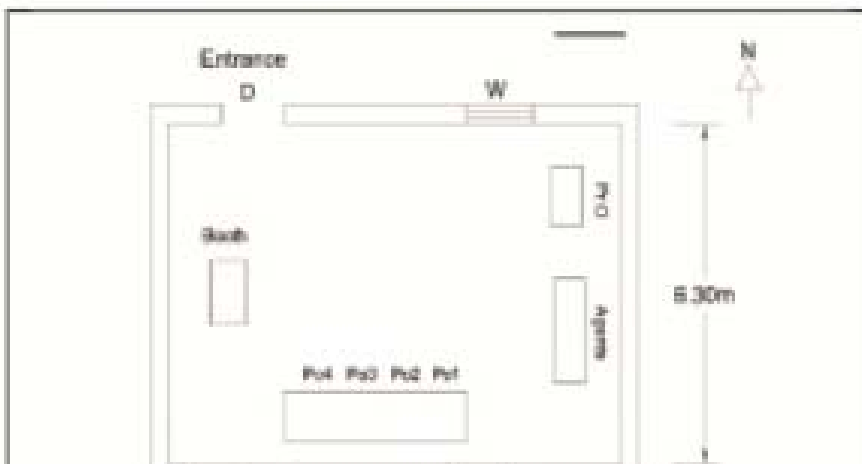

NO:11 R.K Nagar, CPS at Cornation Nagar P.S.No:

11-டாக்டர் ராதாகிருஷ்ணன் நகர் சட்டமன்ற தொகுதி

பாகம் எண் 48

வாக்காளர் பட்டியல் - 2017

தொடர்ச்சி...

பிரிவு: 1- 1.கொடுக்குப்பேட்டை வார்டு எண் 41 காந்தி தெரு கார்நேஷன் நகர் சென்னை , பின்கோடு : 600021