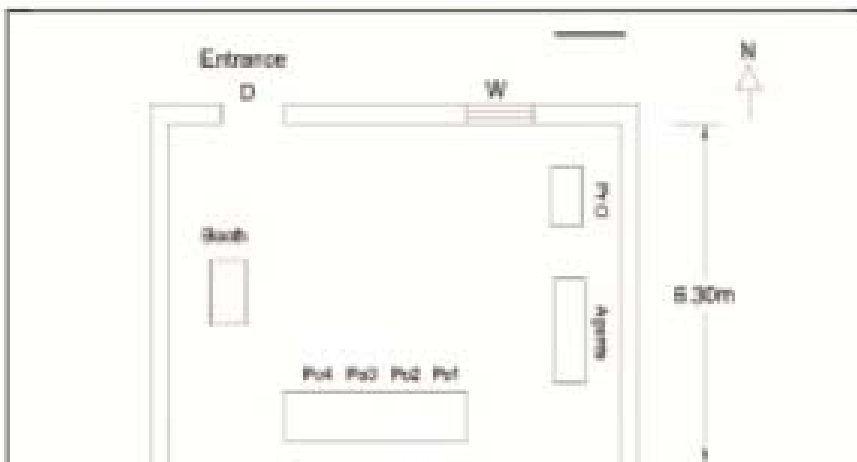

NO:11 R.K Nagar, CPS at Cornation Nagar P.S.No:

11-டாக்டர் ராதாகிருஷ்ணன் நகர் சட்டமன்ற தொகுதி

பாகம் எண் 47

வாக்காளர் பட்டியல் - 2017

தொடர்ச்சி...

பிரிவு: 1- 1.கொடுக்குப்பேட்டை வார்டு எண் 41 இராமசாமி தெரு கார்நேஷனல் நகர் சென்னை , பின்கோடு : 600021