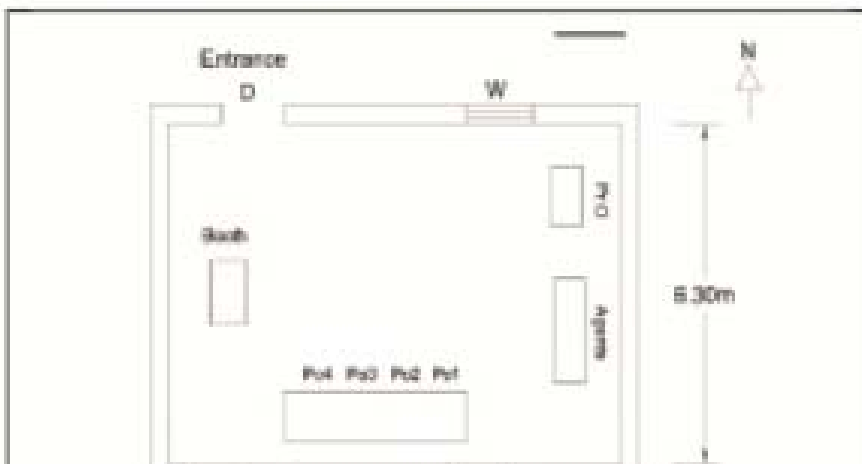

NO:11 R.K Nagar, CPS at Cornation Nagar P.S.No:

11-டாக்டர் ராதாகிருஷ்ணன் நகர் சட்டமன்ற தொகுதி

வாக்காளர் பட்டியல் - 2017

பாகம் எண் 46

தொடர்ச்சி...

பிரிவு: 1- 3.தண்டையார்பேட்டை வார்டு எண் 38 பரமேஸ்வரன் நகர் சென்னை , பின்கோடு : 600081

1	WQD0331496 வாக்காளர் பெயர்: மருதம்மாள் கணவர் பெயர்: டேவிட் புதியபழைய வீட்டு எண்: 1 / 135 வயது: 61 இனம்: பெண்	2	WQD1828201 வாக்காளர் பெயர்: பன்னீர் செல்வம் தந்தை பெயர்: நாகப்பன் புதியபழைய வீட்டு எண்: 1 / 2 வயது: 47 இனம்: ஆண்	3	WQD0708214 வாக்காளர் பெயர்: ராஜசேகர் தந்தை பெயர்: சித்திரவேல் புதியபழைய வீட்டு எண்: 1 / 4 வயது: 45 இனம்: ஆண்
4	WQD0708198 வாக்காளர் பெயர்: சமித்ரா கணவர் பெயர்: டானியேல் புதியபழைய வீட்டு எண்: 1 / 135 வயது: 39 இனம்: பெண்	5	WQD0708206 வாக்காளர் பெயர்: டானியல் தந்தை பெயர்: டேவிட் புதியபழைய வீட்டு எண்: 1 / 135 வயது: 39 இனம்: ஆண்	6	WQD0708313 வாக்காளர் பெயர்: ராஜா தந்தை பெயர்: தெய்வநாயகம் புதியபழைய வீட்டு எண்: 1 / 77 வயது: 39 இனம்: ஆண்
7	WQD0332478 வாக்காளர் பெயர்: ஆஷா கணவர் பெயர்: ஜோசப் புதியபழைய வீட்டு எண்: 1 / 135 வயது: 38 இனம்: பெண்	8	WQD0709006 வாக்காளர் பெயர்: சரவணன் தந்தை பெயர்: நாகப்பன் புதியபழைய வீட்டு எண்: 1 / 33-76 வயது: 35 இனம்: ஆண்	9	WQD1422864 வாக்காளர் பெயர்: ராதிகா தந்தை பெயர்: பன்னீர் செல்வம் புதியபழைய வீட்டு எண்: 1 / 2 வயது: 21 இனம்: பெண்
10	WQD1422914 வாக்காளர் பெயர்: அருண் குமார் தந்தை பெயர்: டானியல் புதியபழைய வீட்டு எண்: 1 / 135 வயது: 21 இனம்: ஆண்	11	WQD1422856 வாக்காளர் பெயர்: கார்த்திக் தந்தை பெயர்: பன்னீர் செல்வம் புதியபழைய வீட்டு எண்: 1 / 2 வயது: 21 இனம்: ஆண்	12	WQD1553759 வாக்காளர் பெயர்: செல்வராணி கணவர் பெயர்: வெற்றிவேல் புதியபழைய வீட்டு எண்: 1-2 / - வயது: 35 இனம்: பெண்
13	WQD0708354 வாக்காளர் பெயர்: ரேகா கணவர் பெயர்: ஜெபமணி புதியபழைய வீட்டு எண்: 1-6 / 45 வயது: 26 இனம்: பெண்	14	WQD0831602 வாக்காளர் பெயர்: குணாசேகர் தந்தை பெயர்: கோவிந்தராஜ் புதியபழைய வீட்டு எண்: 2 / - வயது: 55 இனம்: ஆண்	15	WQD1186857 வாக்காளர் பெயர்: உமாமகேஸ்வரராவ் தந்தை பெயர்: வெங்கடேஸ்வரராவ் புதியபழைய வீட்டு எண்: 2 / 3 வயது: 51 இனம்: ஆண்
16	FBT6049837 வாக்காளர் பெயர்: உஷா கணவர் பெயர்: பன்னீர்செல்வம் புதியபழைய வீட்டு எண்: 2-3 / 1-2 வயது: 38 இனம்: பெண்	17	TN/01/003/0039592 வாக்காளர் பெயர்: முருகம்மாள் கணவர் பெயர்: நாகப்பன் புதியபழைய வீட்டு எண்: 2-4 / 1-3 வயது: 56 இனம்: பெண்	18	FBT6049878 வாக்காளர் பெயர்: வெற்றிவேல் தந்தை பெயர்: நாகப்பன் புதியபழைய வீட்டு எண்: 2-4 / 1-3 வயது: 38 இனம்: ஆண்
19	FBT2195493 வாக்காளர் பெயர்: அனுராதா தந்தை பெயர்: நாகப்பன் புதியபழைய வீட்டு எண்: 2-4 / 1-3 வயது: 30 இனம்: பெண்	20	WQD0205625 வாக்காளர் பெயர்: கங்காசெந்தில் கணவர் பெயர்: செந்தில் புதியபழைய வீட்டு எண்: 3 / 3 வயது: 29 இனம்: பெண்	21	WQD1025691 வாக்காளர் பெயர்: அங்கம்மா கணவர் பெயர்: நாகராஜ் புதியபழைய வீட்டு எண்: 3 / 2 வயது: 23 இனம்: பெண்
22	TN/01/003/0039808 வாக்காளர் பெயர்: ஜெயம்மாள் தந்தை பெயர்: கொண்டையா புதியபழைய வீட்டு எண்: 3-2 / 134 வயது: 62 இனம்: பெண்	23	FBT2201754 வாக்காளர் பெயர்: ரவி தந்தை பெயர்: கொண்டையா புதியபழைய வீட்டு எண்: 3-2 / 134 வயது: 41 இனம்: ஆண்	24	FBT2201267 வாக்காளர் பெயர்: எல்மி கணவர் பெயர்: ரவி புதியபழைய வீட்டு எண்: 3-2 / 134 வயது: 39 இனம்: பெண்
25	FBT6049902 வாக்காளர் பெயர்: பெருமாள் தந்தை பெயர்: கிருஷ்ணன் புதியபழைய வீட்டு எண்: 3-3 / 134 வயது: 51 இனம்: ஆண்	26	TN/01/003/0039688 வாக்காளர் பெயர்: மல்லிகா கணவர் பெயர்: பெருமாள் புதியபழைய வீட்டு எண்: 3-3 / 134 வயது: 46 இனம்: பெண்	27	TN/01/003/0039946 வாக்காளர் பெயர்: சசிலா கணவர் பெயர்: பிரசாத் புதியபழைய வீட்டு எண்: 3-4 / 134 வயது: 46 இனம்: பெண்
28	FBT6049951 வாக்காளர் பெயர்: சூர்யா தந்தை பெயர்: பெருமாள் புதியபழைய வீட்டு எண்: 3-4 / 134 வயது: 35 இனம்: ஆண்	29	FBT2194736 வாக்காளர் பெயர்: நதியா கணவர் பெயர்: சூர்யா புதியபழைய வீட்டு எண்: 3-4 / 134 வயது: 32 இனம்: பெண்	30	FBT6049936 வாக்காளர் பெயர்: சுரேஷ் தந்தை பெயர்: பிரசாத் புதியபழைய வீட்டு எண்: 3-4 / 134 வயது: 29 இனம்: ஆண்