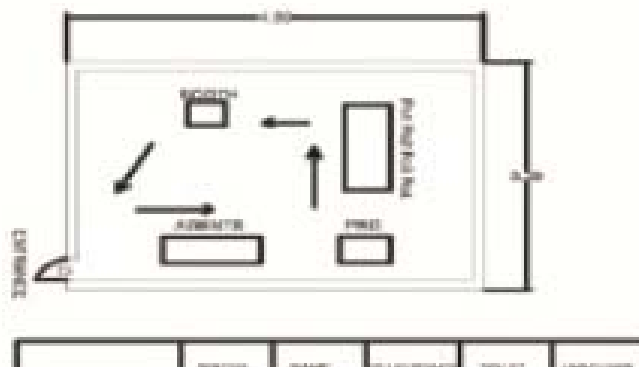

CHENNI DISTRICT- சென்னை மாவட்டம்
011, Dr. RADHAKRISHNAN NAGAR ASSEMBLY CONSTITUENCY - # 2
PS No.43 A E.C.I MATRICULATION HIGHER SECONDARY SCHOOL
BUILDING EAST FACING NO.163, ENNORE HIGH ROAD TONDIA
PS No 43 இ.சி.கு.கொட்டிசென்னை மாவட்டமாவட்டம் எல்.சென்னைப்பகுதி கிழக்குப்பக்க 2வது 2
தண்டியூர் சி.கா.க., சென்னை - 61.