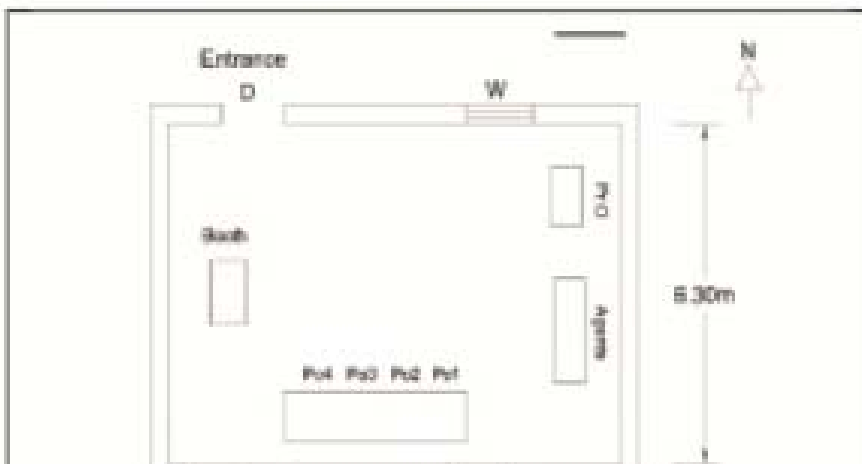

NO:11 R.K Nagar, CPS at Cornation Nagar P.S.No:

11-டாக்டர் ராதாகிருஷ்ணன் நகர் சட்டமன்ற தொகுதி

வாக்காளர் பட்டியல் - 2017

பாகம் எண் 32

தொடர்ச்சி...

பிரிவு: 1- 1.கொடுக்குப்பேட்டை வார்டு எண் 41 அஜிஸ்நகர் 1வது தெரு சென்னை , பின்கோடு : 600021