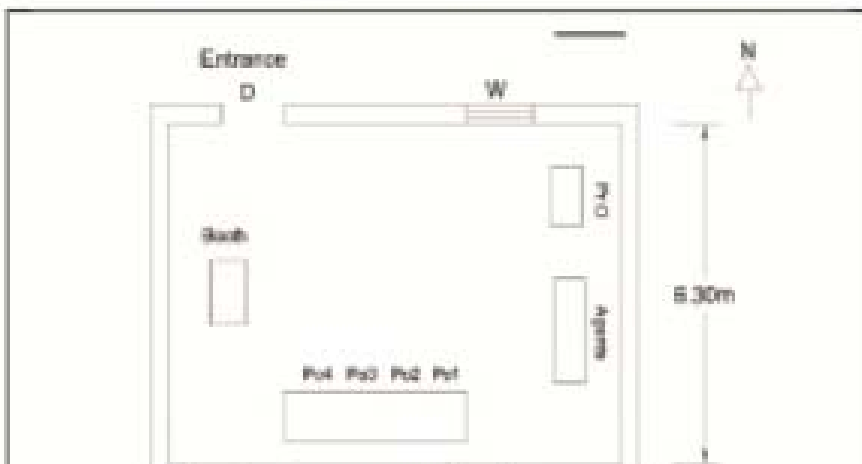

NO:11 R.K Nagar, CPS at Cornation Nagar

P.S.No:

11-டாக்டர் ராதாகிருஷ்ணன் நகர் சட்டமன்ற தொகுதி

பாகம் எண் 31

வாக்காளர் பட்டியல் - 2017

தொடர்ச்சி...

பிரிவு: 1- 1.தண்டையார்பேட்டை வார்டு எண் 38 நேதாஜி நகர் 4வது தெரு 82 முதல் 188 வரை சென்னை , பின்கோடு : 600081