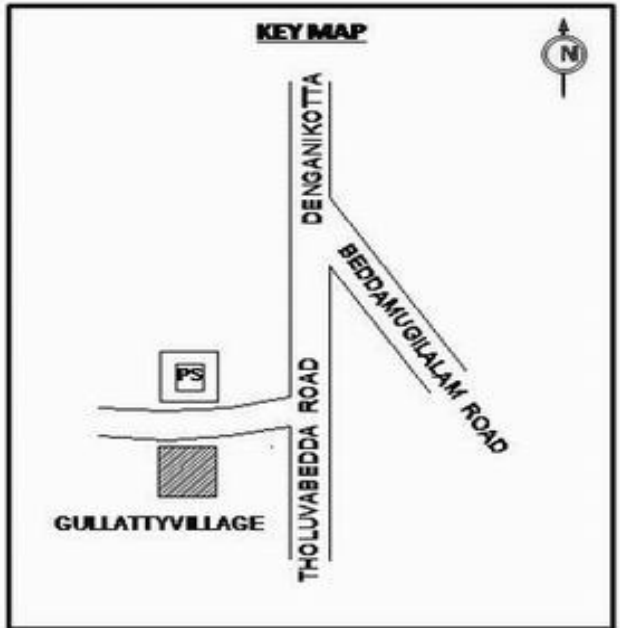

KRISHNAGIRI DISTRICT-கிருஷ்ணகிரி மாவட்டம்
056-THALLI ASSEMBLY CONSTITUENCY-தாலி சட்டமன்ற தொகுதி
292 - Panchayat Union Primary School Gullatti
292 - பஞ்சாயத்தி ஒன்றியப் துவக்கப்பள்ளி குல்லட்டி ..

56-தனி சட்டமன்ற தொகுதி

வாக்காளர் பட்டியல் - 2018

பாகம் எண் 292

தொடர்ச்சி...

பிரிவு: 1-பெட்டமுகலாளம் (வ.கி) மற்றும் (ஊ) குள்ளட்டி வார்டு 3 , பின்கோடு : 635107