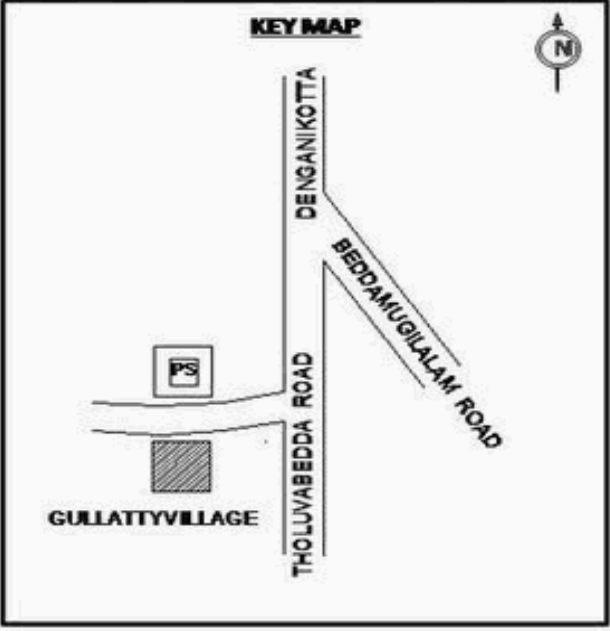

KRISHNAGIRI DISTRICT-கிருஷ்ணகிரி மாவட்டம்
056-THALLI ASSEMBLY CONSTITUENCY- தாலி சட்டமன்ற தொகுதி
292 - Panchayat Union Primary School Gullati
292 - பஞ்சாயத்தி ஒன்றியப் துவக்கப்பள்ளி குல்லட்டி ..

56-தனி சட்டமன்ற தொகுதி

வாக்காளர் பட்டியல் - 2017

பாகம் எண் 292

தொடர்ச்சி...

பிரிவு: 1-பெட்டமுகலாளம் (வ.கி) மற்றும் (ஊ) குள்ளட்டி வார்டு 3, பின்கோடு : 635107

1	ISK1184068 வாக்காளர் பெயர்: மாரம்பா கணவர் பெயர்: முனியப்பா புதியபழைய வீட்டு எண்: 1/- வயது: 27 இனம்: பெண்	2	ISK1184076 வாக்காளர் பெயர்: முனிராஜ் தந்தை பெயர்: பிரங்கியப்பா புதியபழைய வீட்டு எண்: 1/- வயது: 24 இனம்: ஆண்	3	ISK1371962 வாக்காளர் பெயர்: கீதா தந்தை பெயர்: கவுடும்லைய்யா புதியபழைய வீட்டு எண்: 1/3-171 வயது: 23 இனம்: பெண்
4	ISK1371988 வாக்காளர் பெயர்: மத்தூரி கணவர் பெயர்: மாரப்பா புதியபழைய வீட்டு எண்: 1/- வயது: 19 இனம்: பெண்	5	ISK1184050 வாக்காளர் பெயர்: ரூபா தந்தை பெயர்: நாகராஜ் புதியபழைய வீட்டு எண்: 1/- வயது: 24 இனம்: பெண்	6	ISK1183821 வாக்காளர் பெயர்: முனிராஜ் தந்தை பெயர்: சந்திரப்பா புதியபழைய வீட்டு எண்: 1/NA வயது: 20 இனம்: ஆண்
7	ISK1399674 வாக்காளர் பெயர்: மணிமாறன் தந்தை பெயர்: மாதப்பன் புதியபழைய வீட்டு எண்: 1-90 / 1-90 வயது: 19 இனம்: ஆண்	8	ISK1401900 வாக்காளர் பெயர்: சுபாஷினி தந்தை பெயர்: மாட்சாமி புதியபழைய வீட்டு எண்: 1-404 / - வயது: 24 இனம்: ஆண்	9	ISK1399666 வாக்காளர் பெயர்: நித்யா தந்தை பெயர்: வெங்கடாஜலபதி புதியபழைய வீட்டு எண்: 1-460-A-RAV வயது: 19 இனம்: பெண்
10	ISK1399690 வாக்காளர் பெயர்: ஐஸ்வர்யா தந்தை பெயர்: நரசிம்மன் புதியபழைய வீட்டு எண்: 1-517 / NA வயது: 19 இனம்: பெண்	11	ISK0658823 வாக்காளர் பெயர்: ராஜீ தந்தை பெயர்: முனிவெங்கடப்பா புதியபழைய வீட்டு எண்: 1A / NA வயது: 39 இனம்: ஆண்	12	ISK0658831 வாக்காளர் பெயர்: ராஜம்மா கணவர் பெயர்: ராஜ் புதியபழைய வீட்டு எண்: 1a / NA வயது: 36 இனம்: பெண்
13	ISK0658914 வாக்காளர் பெயர்: ஆஞ்சி மற்றவர் பெயர்: சந்திரப்பா புதியபழைய வீட்டு எண்: 1A / NA வயது: 36 இனம்: ஆண்	14	ISK0658922 வாக்காளர் பெயர்: முனியப்பா தந்தை பெயர்: பிரங்கியப்பா புதியபழைய வீட்டு எண்: 1A / NA வயது: 36 இனம்: ஆண்	15	ISK0658815 வாக்காளர் பெயர்: சென்னீரம்மா கணவர் பெயர்: மாதேவன் புதியபழைய வீட்டு எண்: 1A / NA வயது: 32 இனம்: பெண்
16	ISK0658906 வாக்காளர் பெயர்: பிரங்கப்பா தந்தை பெயர்: சந்திரப்பா புதியபழைய வீட்டு எண்: 1A / NA வயது: 28 இனம்: ஆண்	17	ISK0658898 வாக்காளர் பெயர்: குண்டுமணி மற்றவர் பெயர்: ஆஞ்சி புதியபழைய வீட்டு எண்: 1A / NA வயது: 27 இனம்: பெண்	18	ISK0658849 வாக்காளர் பெயர்: குண்டுராவு தந்தை பெயர்: ராஜகோபால் புதியபழைய வீட்டு எண்: 1A / NA வயது: 27 இனம்: ஆண்
19	ISK0671255 வாக்காளர் பெயர்: நேத்ரா கணவர் பெயர்: முனிராஜ் புதியபழைய வீட்டு எண்: 1A / NA வயது: 26 இனம்: பெண்	20	ISK0658856 வாக்காளர் பெயர்: வெங்கடராஜ் தந்தை பெயர்: ராமகிருஷ்ணன் புதியபழைய வீட்டு எண்: 1A / NA வயது: 26 இனம்: ஆண்	21	ISK0658807 வாக்காளர் பெயர்: வெங்கடேசன் தந்தை பெயர்: சென்னீரப்பா புதியபழைய வீட்டு எண்: 1A / NA வயது: 26 இனம்: ஆண்
22	ISK0658781 வாக்காளர் பெயர்: முனிராஜ் தந்தை பெயர்: மாரப்பா புதியபழைய வீட்டு எண்: 1A / NA வயது: 26 இனம்: ஆண்	23	ISK0658930 வாக்காளர் பெயர்: சந்திரம்மா மற்றவர் பெயர்: முனிராஜ் புதியபழைய வீட்டு எண்: 1A / NA வயது: 25 இனம்: பெண்	24	ISK0658799 வாக்காளர் பெயர்: பிரங்கியப்பன் தந்தை பெயர்: மாதப்பா புதியபழைய வீட்டு எண்: 1A / NA வயது: 25 இனம்: ஆண்
25	ISK0658864 வாக்காளர் பெயர்: நாகராஜ் தந்தை பெயர்: குந்துகோட்டப்பா புதியபழைய வீட்டு எண்: 1A / NA வயது: 25 இனம்: ஆண்	26	ISK0658872 வாக்காளர் பெயர்: மாரியம்மா மற்றவர் பெயர்: சிக்கண்ணா புதியபழைய வீட்டு எண்: 1A / NA வயது: 25 இனம்: பெண்	27	ISK0658880 வாக்காளர் பெயர்: சுசீலா மற்றவர் பெயர்: சின்னநாயுடு புதியபழைய வீட்டு எண்: 1A / NA வயது: 25 இனம்: பெண்
28	ISK1401652 வாக்காளர் பெயர்: சுனந்தா தந்தை பெயர்: நாகப்பா புதியபழைய வீட்டு எண்: 2-503 / NA வயது: 22 இனம்: ஆண்	29	ISK1399716 வாக்காளர் பெயர்: சத்தியா தந்தை பெயர்: ஜோதிஆச்சாரி புதியபழைய வீட்டு எண்: 3 / 10 வயது: 25 இனம்: பெண்	30	ISK1222033 வாக்காளர் பெயர்: தங்கராஜ் தந்தை பெயர்: கிருஷ்ணன் புதியபழைய வீட்டு எண்: 3 / NA வயது: 22 இனம்: ஆண்