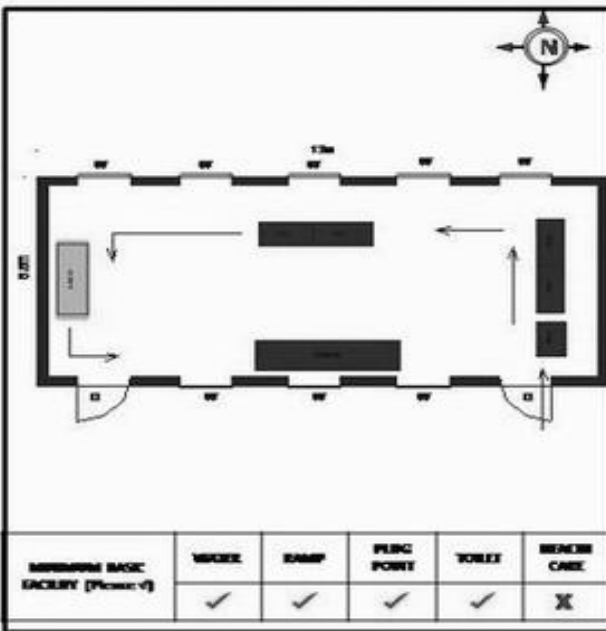

KRISHNAGIRI DISTRICT-கிருஷ்ணகிரி மாவட்டம்
056-THALLI ASSEMBLY CONSTITUENCY-தாலி சட்டமன்ற தொகுதி
292 - Panchayat Union Primary School Gullatti
292 - பஞ்சாயத்தி ஒன்றியப் துவக்கப்பள்ளி குல்லட்டி ..

56-தனி சட்டமன்ற தொகுதி

வாக்காளர் பட்டியல் - 2018

பாகம் எண் 292

தொடர்ச்சி...

பிரிவு: 1-பெட்டமுகலாளம் (வ.கி) மற்றும் (ஊ) குள்ளட்டி வார்டு 3 , பின்கோடு : 635107