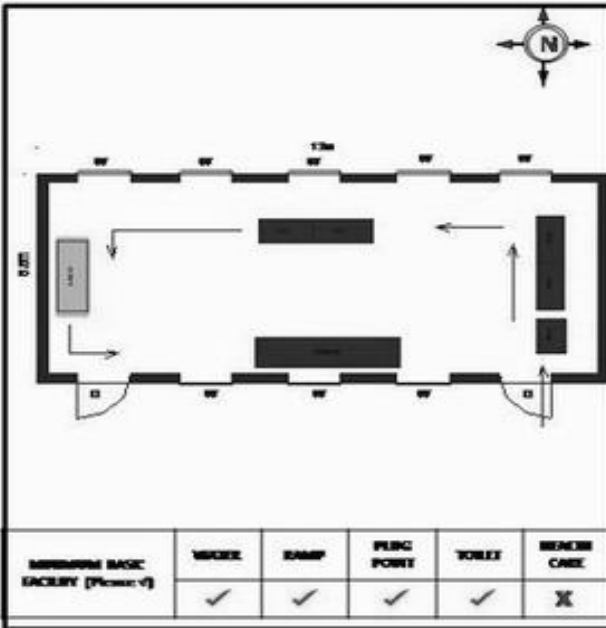

KRISHNAGIRI DISTRICT-கிருஷ்ணகிரி மாவட்டம்
056-THALLI ASSEMBLY CONSTITUENCY-தாலி சட்டமன்ற தொகுதி
292 - Panchayat Union Primary School Gullatti
292 - பஞ்சாயத்தி ஒன்றியப் துவக்கப்பள்ளி குல்லட்டி ..

56-தனி சட்டமன்ற தொகுதி

வாக்காளர் பட்டியல் - 2018

பாகம் எண் 292

தொடர்ச்சி...

பிரிவு: 1-பெட்டமுகலாளம் (வ.கி) மற்றும் (ஊ) குள்ளட்டி வார்டு 3 , பின்கோடு : 635107