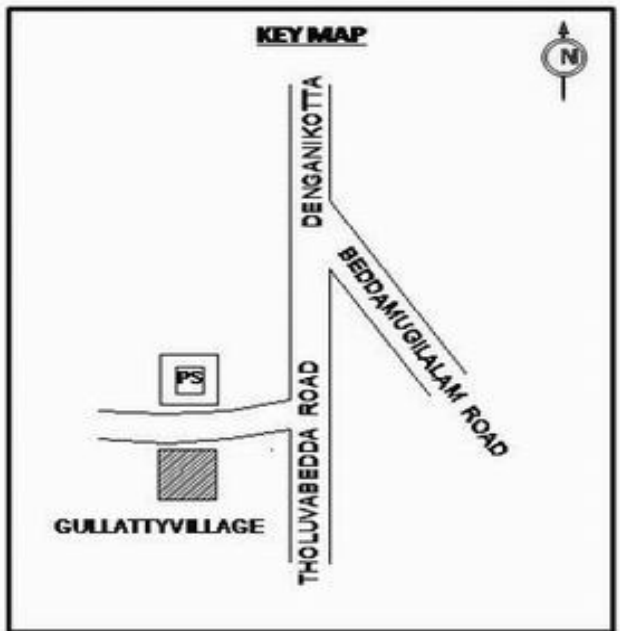

KRISHNAGIRI DISTRICT-கிருஷ்ணகிரி மாவட்டம்
056-THALLI ASSEMBLY CONSTITUENCY-தாலி சட்டமன்ற தொகுதி
292 - Panchayat Union Primary School Gullatti
292 - பஞ்சாயத்தி ஒன்றியப் துவக்கப்பள்ளி குல்லட்டி ..

56-தனி சட்டமன்ற தொகுதி

வாக்காளர் பட்டியல் - 2018

பாகம் எண் 292

தொடர்ச்சி...

பிரிவு: 1-பெட்டமுகலாளம் (வ.கி) மற்றும் (ஊ) குள்ளட்டி வார்டு 3 , பின்கோடு : 635107