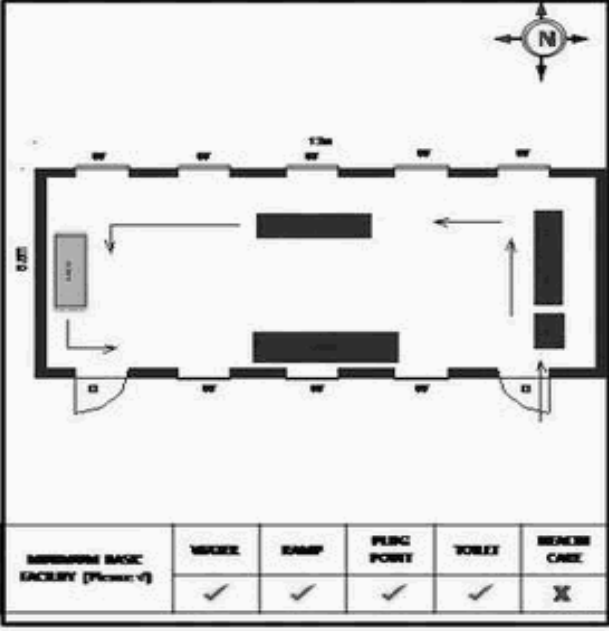

KRISHNAGIRI DISTRICT-கிருஷ்ணகிரி மாவட்டம்
056-THALLI ASSEMBLY CONSTITUENCY- தாலி சட்டமன்ற தொகுதி
292 - Panchayat Union Primary School Gullati
292 - பஞ்சாயத்தி ஒன்றியப் துவக்கப்பள்ளி குல்லட்டி ..

56-தனி சட்டமன்ற தொகுதி

வாக்காளர் பட்டியல் - 2017

பாகம் எண் 292

தொடர்ச்சி...

பிரிவு: 1-பெட்டமுகலாளம் (வ.கி) மற்றும் (ஊ) குள்ளட்டி வார்டு 3, பின்கோடு : 635107

1	ISK1184068 வாக்காளர் பெயர்: மாரம்பா கணவர் பெயர்: முனியப்பா புதியபழைய வீட்டு எண்: 1/- வயது: 27 இனம்: பெண்	2	ISK1184076 வாக்காளர் பெயர்: முனிராஜ் தந்தை பெயர்: பிரங்கியப்பா புதியபழைய வீட்டு எண்: 1/- வயது: 24 இனம்: ஆண்	3	ISK1371962 வாக்காளர் பெயர்: கீதா தந்தை பெயர்: கவுடும்லைய்யா புதியபழைய வீட்டு எண்: 1/3-171 வயது: 23 இனம்: பெண்
4	ISK1371988 வாக்காளர் பெயர்: மத்தூரி கணவர் பெயர்: மாரப்பா புதியபழைய வீட்டு எண்: 1/- வயது: 19 இனம்: பெண்	5	ISK1184050 வாக்காளர் பெயர்: ரூபா தந்தை பெயர்: நாகராஜ் புதியபழைய வீட்டு எண்: 1/- வயது: 24 இனம்: பெண்	6	ISK1183821 வாக்காளர் பெயர்: முனிராஜ் தந்தை பெயர்: சந்திரப்பா புதியபழைய வீட்டு எண்: 1/NA வயது: 20 இனம்: ஆண்
7	ISK1399674 வாக்காளர் பெயர்: மணிமாறன் தந்தை பெயர்: மாதப்பன் புதியபழைய வீட்டு எண்: 1-90 / 1-90 வயது: 19 இனம்: ஆண்	8	ISK1401900 வாக்காளர் பெயர்: சுபாஷினி தந்தை பெயர்: மாட்சாமி புதியபழைய வீட்டு எண்: 1-404 / - வயது: 24 இனம்: ஆண்	9	ISK1399666 வாக்காளர் பெயர்: நித்யா தந்தை பெயர்: வெங்கடாஜலபதி புதியபழைய வீட்டு எண்: 1-460-A-RAV வயது: 19 இனம்: பெண்
10	ISK1399690 வாக்காளர் பெயர்: ஐஸ்வர்யா தந்தை பெயர்: நரசிம்மன் புதியபழைய வீட்டு எண்: 1-517 / NA வயது: 19 இனம்: பெண்	11	ISK0658823 வாக்காளர் பெயர்: ராஜீ தந்தை பெயர்: முனிவெங்கடப்பா புதியபழைய வீட்டு எண்: 1A / NA வயது: 39 இனம்: ஆண்	12	ISK0658831 வாக்காளர் பெயர்: ராஜம்மா கணவர் பெயர்: ராஜ் புதியபழைய வீட்டு எண்: 1a / NA வயது: 36 இனம்: பெண்
13	ISK0658914 வாக்காளர் பெயர்: ஆஞ்சி மற்றவர் பெயர்: சந்திரப்பா புதியபழைய வீட்டு எண்: 1A / NA வயது: 36 இனம்: ஆண்	14	ISK0658922 வாக்காளர் பெயர்: முனியப்பா தந்தை பெயர்: பிரங்கியப்பா புதியபழைய வீட்டு எண்: 1A / NA வயது: 36 இனம்: ஆண்	15	ISK0658815 வாக்காளர் பெயர்: சென்னீரம்மா கணவர் பெயர்: மாதேவன் புதியபழைய வீட்டு எண்: 1A / NA வயது: 32 இனம்: பெண்
16	ISK0658906 வாக்காளர் பெயர்: பிரங்கப்பா தந்தை பெயர்: சந்திரப்பா புதியபழைய வீட்டு எண்: 1A / NA வயது: 28 இனம்: ஆண்	17	ISK0658898 வாக்காளர் பெயர்: குண்டுமணி மற்றவர் பெயர்: ஆஞ்சி புதியபழைய வீட்டு எண்: 1A / NA வயது: 27 இனம்: பெண்	18	ISK0658849 வாக்காளர் பெயர்: குண்டுராவு தந்தை பெயர்: ராஜகோபால் புதியபழைய வீட்டு எண்: 1A / NA வயது: 27 இனம்: ஆண்
19	ISK0671255 வாக்காளர் பெயர்: நேத்ரா கணவர் பெயர்: முனிராஜ் புதியபழைய வீட்டு எண்: 1A / NA வயது: 26 இனம்: பெண்	20	ISK0658856 வாக்காளர் பெயர்: வெங்கடராஜ் தந்தை பெயர்: ராமகிருஷ்ணன் புதியபழைய வீட்டு எண்: 1A / NA வயது: 26 இனம்: ஆண்	21	ISK0658807 வாக்காளர் பெயர்: வெங்கடேசன் தந்தை பெயர்: சென்னீரப்பா புதியபழைய வீட்டு எண்: 1A / NA வயது: 26 இனம்: ஆண்
22	ISK0658781 வாக்காளர் பெயர்: முனிராஜ் தந்தை பெயர்: மாரப்பா புதியபழைய வீட்டு எண்: 1A / NA வயது: 26 இனம்: ஆண்	23	ISK0658930 வாக்காளர் பெயர்: சந்திரம்மா மற்றவர் பெயர்: முனிராஜ் புதியபழைய வீட்டு எண்: 1A / NA வயது: 25 இனம்: பெண்	24	ISK0658799 வாக்காளர் பெயர்: பிரங்கியப்பன் தந்தை பெயர்: மாதப்பா புதியபழைய வீட்டு எண்: 1A / NA வயது: 25 இனம்: ஆண்
25	ISK0658864 வாக்காளர் பெயர்: நாகராஜ் தந்தை பெயர்: குந்துகோட்டப்பா புதியபழைய வீட்டு எண்: 1A / NA வயது: 25 இனம்: ஆண்	26	ISK0658872 வாக்காளர் பெயர்: மாரியம்மா மற்றவர் பெயர்: சிக்கண்ணா புதியபழைய வீட்டு எண்: 1A / NA வயது: 25 இனம்: பெண்	27	ISK0658880 வாக்காளர் பெயர்: சுசீலா மற்றவர் பெயர்: சின்னநாயுடு புதியபழைய வீட்டு எண்: 1A / NA வயது: 25 இனம்: பெண்
28	ISK1401652 வாக்காளர் பெயர்: சுனந்தா தந்தை பெயர்: நாகப்பா புதியபழைய வீட்டு எண்: 2-503 / NA வயது: 22 இனம்: ஆண்	29	ISK1399716 வாக்காளர் பெயர்: சத்தியா தந்தை பெயர்: ஜோதிஆச்சாரி புதியபழைய வீட்டு எண்: 3 / 10 வயது: 25 இனம்: பெண்	30	ISK1222033 வாக்காளர் பெயர்: தங்கராஜ் தந்தை பெயர்: கிருஷ்ணன் புதியபழைய வீட்டு எண்: 3 / NA வயது: 22 இனம்: ஆண்