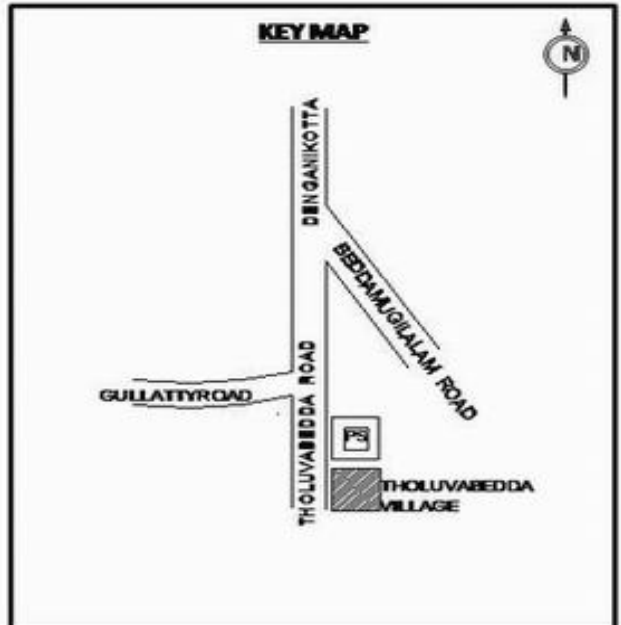

KRISHNAGIRI DISTRICT-கிருஷ்ணகிரி மாவட்டம்
056-THALLI ASSEMBLY CONSTITUENCY- தலி சட்டமன்ற தொகுதி
291 - Panchayat Union Middle School Tholuvabetta
291 - ஊராட்சி ஒன்றிய ஆவக்கப்பள்ளி தொலைபேட்டா ..

22

56-தனி சட்டமன்ற தொகுதி

வாக்காளர் பட்டியல் - 2018

பாகம் எண் 291

தொடர்ச்சி...

பிரிவு: 1-பெட்டமுகலாளம் (வ.கி) மற்றும் (ஊ) தொளுவபெட்டா வார்டு 4,3 , பின்கோடு : 635107

1	ISK1371814 வாக்காளர் பெயர்: ருத்ரம்மா கணவர் பெயர்: பவுவராஜ் புதியபழைய வீட்டு எண்: 1/- வயது: 62 இனம்: பெண்	2	ISK0959510 வாக்காளர் பெயர்: மாரப்பா தந்தை பெயர்: சடப்பா புதியபழைய வீட்டு எண்: 1/3-51 வயது: 61 இனம்: ஆண்	3	ISK0959759 வாக்காளர் பெயர்: மல்லம்மா கணவர் பெயர்: சென்னப்பா புதியபழைய வீட்டு எண்: 1/NA வயது: 56 இனம்: பெண்
4	ISK1183979 வாக்காளர் பெயர்: பிரங்கியப்பா தந்தை பெயர்: முனியப்பா புதியபழைய வீட்டு எண்: 1/NA வயது: 52 இனம்: ஆண்	5	ISK0959619 வாக்காளர் பெயர்: மாதேவம்மா கணவர் பெயர்: சித்தலிங்கப்பா புதியபழைய வீட்டு எண்: 1/NA வயது: 51 இனம்: பெண்	6	ISK0960625 வாக்காளர் பெயர்: கௌரி கணவர் பெயர்: மல்லன் புதியபழைய வீட்டு எண்: 1/NA வயது: 51 இனம்: பெண்
7	ISK0960666 வாக்காளர் பெயர்: மாதம்மா கணவர் பெயர்: வீரபத்திரப்பா புதியபழைய வீட்டு எண்: 1/22 வயது: 51 இனம்: பெண்	8	ISK0959569 வாக்காளர் பெயர்: மல்லி கணவர் பெயர்: சின்ன திம்மன் புதியபழைய வீட்டு எண்: 1/78-15 வயது: 51 இனம்: பெண்	9	ISK0960567 வாக்காளர் பெயர்: பசம்மா கணவர் பெயர்: லிங்கப்பா புதியபழைய வீட்டு எண்: 1/NA வயது: 46 இனம்: பெண்
10	ISK0959692 வாக்காளர் பெயர்: பசப்பா தந்தை பெயர்: வீரபத்திரப்பா புதியபழைய வீட்டு எண்: 1/1-85 வயது: 46 இனம்: ஆண்	11	ISK1477926 வாக்காளர் பெயர்: கௌரம்மா கணவர் பெயர்: வீரபத்திரப்பா புதியபழைய வீட்டு எண்: 1/- வயது: 46 இனம்: பெண்	12	ISK0959460 வாக்காளர் பெயர்: நீலம்மா கணவர் பெயர்: ருத்ரப்பா புதியபழைய வீட்டு எண்: 1/NA வயது: 45 இனம்: பெண்
13	ISK1183656 வாக்காளர் பெயர்: மாரி கணவர் பெயர்: முருகேசன் புதியபழைய வீட்டு எண்: 1/1 வயது: 45 இனம்: பெண்	14	ISK1220243 வாக்காளர் பெயர்: கௌரம்மா கணவர் பெயர்: பசலிங்கன் புதியபழைய வீட்டு எண்: 1/- வயது: 43 இனம்: பெண்	15	ISK0959486 வாக்காளர் பெயர்: அழகப்பா தந்தை பெயர்: வங்காரப்பா புதியபழைய வீட்டு எண்: 1/3-82B வயது: 41 இனம்: ஆண்
16	ISK0959676 வாக்காளர் பெயர்: வீரபத்திரப்பா தந்தை பெயர்: முத்தப்பா புதியபழைய வீட்டு எண்: 1/1-85 வயது: 41 இனம்: ஆண்	17	ISK0960559 வாக்காளர் பெயர்: மாதம்மா கணவர் பெயர்: மல்லம்மா புதியபழைய வீட்டு எண்: 1/3-69B வயது: 41 இனம்: பெண்	18	ISK1183649 வாக்காளர் பெயர்: ஈரப்பா தந்தை பெயர்: சிக்க நஞ்சப்பா புதியபழைய வீட்டு எண்: 1/1 வயது: 40 இனம்: ஆண்
19	ISK1183557 வாக்காளர் பெயர்: நாகராஜ் தந்தை பெயர்: மல்லப்பா புதியபழைய வீட்டு எண்: 1/1 வயது: 40 இனம்: ஆண்	20	ISK1183680 வாக்காளர் பெயர்: சித்தம்மா கணவர் பெயர்: பசப்பா புதியபழைய வீட்டு எண்: 1/1 வயது: 39 இனம்: பெண்	21	ISK0959635 வாக்காளர் பெயர்: முருகப்பா தந்தை பெயர்: சித்தலிங்கப்பா புதியபழைய வீட்டு எண்: 1/NA வயது: 39 இனம்: ஆண்
22	ISK0960757 வாக்காளர் பெயர்: மல்லேசன் தந்தை பெயர்: மாதன் புதியபழைய வீட்டு எண்: 1/86-251 வயது: 39 இனம்: ஆண்	23	ISK0960740 வாக்காளர் பெயர்: ராஜேந்திரன் தந்தை பெயர்: சடையப்பா புதியபழைய வீட்டு எண்: 1/NA வயது: 38 இனம்: ஆண்	24	ISK1477884 வாக்காளர் பெயர்: முனியம்மா கணவர் பெயர்: மாதன் புதியபழைய வீட்டு எண்: 1/- வயது: 38 இனம்: பெண்
25	ISK0959536 வாக்காளர் பெயர்: ருத்திரன் தந்தை பெயர்: மாதப்பா புதியபழைய வீட்டு எண்: 1/NA வயது: 37 இனம்: ஆண்	26	ISK0959734 வாக்காளர் பெயர்: கூனா தந்தை பெயர்: பப்புலன் புதியபழைய வீட்டு எண்: 1/NA வயது: 37 இனம்: ஆண்	27	ISK0959577 வாக்காளர் பெயர்: பசலிங்கப்பா தந்தை பெயர்: முத்தப்பா புதியபழைய வீட்டு எண்: 1/NA வயது: 36 இனம்: ஆண்
28	ISK1183664 வாக்காளர் பெயர்: மல்லம்மா கணவர் பெயர்: சிவலிங்கம் புதியபழைய வீட்டு எண்: 1/1 வயது: 36 இனம்: பெண்	29	ISK0960765 வாக்காளர் பெயர்: மாரியம்மாள் கணவர் பெயர்: மல்லேசன் புதியபழைய வீட்டு எண்: 1/86-251 வயது: 35 இனம்: பெண்	30	ISK1069590 வாக்காளர் பெயர்: பீரப்பா தந்தை பெயர்: குந்தானப்பா புதியபழைய வீட்டு எண்: 1/- வயது: 35 இனம்: ஆண்