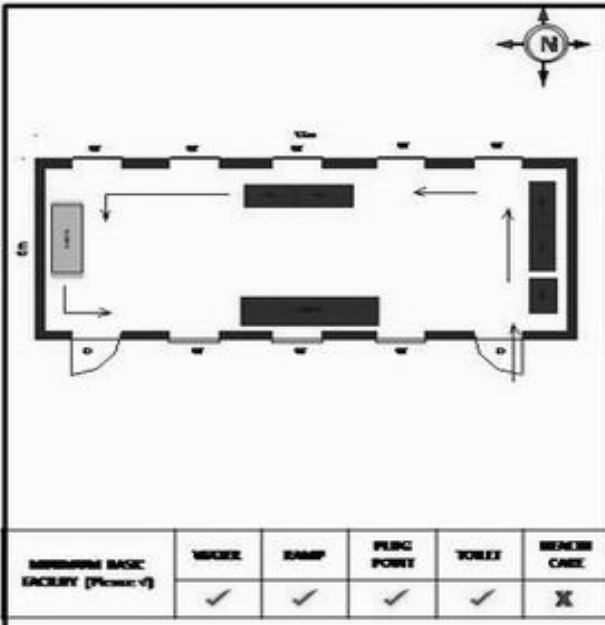

KRISHNAGIRI DISTRICT-கிருஷ்ணகிரி மாவட்டம்
056-THALLI ASSEMBLY CONSTITUENCY- தலி சட்டமன்ற தொகுதி
291 - Panchayat Union Middle School Tholuvabetta
291 - ஊராட்சி ஒன்றிய ஆவக்கப்பள்ளி தொலைபேட்டா ..

22

56-தனி சட்டமன்ற தொகுதி

வாக்காளர் பட்டியல் - 2018

பாகம் எண் 291

தொடர்ச்சி...

பிரிவு: 1-பெட்டமுகலாளம் (வ.கி) மற்றும் (ஊ) தொளுவபெட்டா வார்டு 4,3 , பின்கோடு : 635107

1	ISK1371814 வாக்காளர் பெயர்: ருத்ரம்மா கணவர் பெயர்: பவுவராஜ் புதியபழைய வீட்டு எண்: 1/- வயது: 62 இனம்: பெண்	2	ISK0959510 வாக்காளர் பெயர்: மாரப்பா தந்தை பெயர்: சடப்பா புதியபழைய வீட்டு எண்: 1/3-51 வயது: 61 இனம்: ஆண்	3	ISK0959759 வாக்காளர் பெயர்: மல்லம்மா கணவர் பெயர்: சென்னப்பா புதியபழைய வீட்டு எண்: 1/NA வயது: 56 இனம்: பெண்
4	ISK1183979 வாக்காளர் பெயர்: பிரங்கியப்பா தந்தை பெயர்: முனியப்பா புதியபழைய வீட்டு எண்: 1/NA வயது: 52 இனம்: ஆண்	5	ISK0959619 வாக்காளர் பெயர்: மாதேவம்மா கணவர் பெயர்: சித்தலிங்கப்பா புதியபழைய வீட்டு எண்: 1/NA வயது: 51 இனம்: பெண்	6	ISK0960625 வாக்காளர் பெயர்: கௌரி கணவர் பெயர்: மல்லன் புதியபழைய வீட்டு எண்: 1/NA வயது: 51 இனம்: பெண்
7	ISK0960666 வாக்காளர் பெயர்: மாதம்மா கணவர் பெயர்: வீரபத்திரப்பா புதியபழைய வீட்டு எண்: 1/22 வயது: 51 இனம்: பெண்	8	ISK0959569 வாக்காளர் பெயர்: மல்லி கணவர் பெயர்: சின்ன திம்மன் புதியபழைய வீட்டு எண்: 1/78-15 வயது: 51 இனம்: பெண்	9	ISK0960567 வாக்காளர் பெயர்: பசம்மா கணவர் பெயர்: லிங்கப்பா புதியபழைய வீட்டு எண்: 1/NA வயது: 46 இனம்: பெண்
10	ISK0959692 வாக்காளர் பெயர்: பசப்பா தந்தை பெயர்: வீரபத்திரப்பா புதியபழைய வீட்டு எண்: 1/1-85 வயது: 46 இனம்: ஆண்	11	ISK1477926 வாக்காளர் பெயர்: கௌரம்மா கணவர் பெயர்: வீரபத்திரப்பா புதியபழைய வீட்டு எண்: 1/- வயது: 46 இனம்: பெண்	12	ISK0959460 வாக்காளர் பெயர்: நீலம்மா கணவர் பெயர்: ருத்ரப்பா புதியபழைய வீட்டு எண்: 1/NA வயது: 45 இனம்: பெண்
13	ISK1183656 வாக்காளர் பெயர்: மாரி கணவர் பெயர்: முருகேசன் புதியபழைய வீட்டு எண்: 1/1 வயது: 45 இனம்: பெண்	14	ISK1220243 வாக்காளர் பெயர்: கௌரம்மா கணவர் பெயர்: பசலிங்கன் புதியபழைய வீட்டு எண்: 1/- வயது: 43 இனம்: பெண்	15	ISK0959486 வாக்காளர் பெயர்: அழகப்பா தந்தை பெயர்: வங்காரப்பா புதியபழைய வீட்டு எண்: 1/3-82B வயது: 41 இனம்: ஆண்
16	ISK0959676 வாக்காளர் பெயர்: வீரபத்திரப்பா தந்தை பெயர்: முத்தப்பா புதியபழைய வீட்டு எண்: 1/1-85 வயது: 41 இனம்: ஆண்	17	ISK0960559 வாக்காளர் பெயர்: மாதம்மா கணவர் பெயர்: மல்லம்மா புதியபழைய வீட்டு எண்: 1/3-69B வயது: 41 இனம்: பெண்	18	ISK1183649 வாக்காளர் பெயர்: ஈரப்பா தந்தை பெயர்: சிக்க நஞ்சப்பா புதியபழைய வீட்டு எண்: 1/1 வயது: 40 இனம்: ஆண்
19	ISK1183557 வாக்காளர் பெயர்: நாகராஜ் தந்தை பெயர்: மல்லப்பா புதியபழைய வீட்டு எண்: 1/1 வயது: 40 இனம்: ஆண்	20	ISK1183680 வாக்காளர் பெயர்: சித்தம்மா கணவர் பெயர்: பசப்பா புதியபழைய வீட்டு எண்: 1/1 வயது: 39 இனம்: பெண்	21	ISK0959635 வாக்காளர் பெயர்: முருகப்பா தந்தை பெயர்: சித்தலிங்கப்பா புதியபழைய வீட்டு எண்: 1/NA வயது: 39 இனம்: ஆண்
22	ISK0960757 வாக்காளர் பெயர்: மல்லேசன் தந்தை பெயர்: மாதன் புதியபழைய வீட்டு எண்: 1/86-251 வயது: 39 இனம்: ஆண்	23	ISK0960740 வாக்காளர் பெயர்: ராஜேந்திரன் தந்தை பெயர்: சடையப்பா புதியபழைய வீட்டு எண்: 1/NA வயது: 38 இனம்: ஆண்	24	ISK1477884 வாக்காளர் பெயர்: முனியம்மா கணவர் பெயர்: மாதன் புதியபழைய வீட்டு எண்: 1/- வயது: 38 இனம்: பெண்
25	ISK0959536 வாக்காளர் பெயர்: ருத்திரன் தந்தை பெயர்: மாதப்பா புதியபழைய வீட்டு எண்: 1/NA வயது: 37 இனம்: ஆண்	26	ISK0959734 வாக்காளர் பெயர்: கூனா தந்தை பெயர்: பப்புலன் புதியபழைய வீட்டு எண்: 1/NA வயது: 37 இனம்: ஆண்	27	ISK0959577 வாக்காளர் பெயர்: பசலிங்கப்பா தந்தை பெயர்: முத்தப்பா புதியபழைய வீட்டு எண்: 1/NA வயது: 36 இனம்: ஆண்
28	ISK1183664 வாக்காளர் பெயர்: மல்லம்மா கணவர் பெயர்: சிவலிங்கம் புதியபழைய வீட்டு எண்: 1/1 வயது: 36 இனம்: பெண்	29	ISK0960765 வாக்காளர் பெயர்: மாரியம்மாள் கணவர் பெயர்: மல்லேசன் புதியபழைய வீட்டு எண்: 1/86-251 வயது: 35 இனம்: பெண்	30	ISK1069590 வாக்காளர் பெயர்: பீரப்பா தந்தை பெயர்: குந்தானப்பா புதியபழைய வீட்டு எண்: 1/- வயது: 35 இனம்: ஆண்