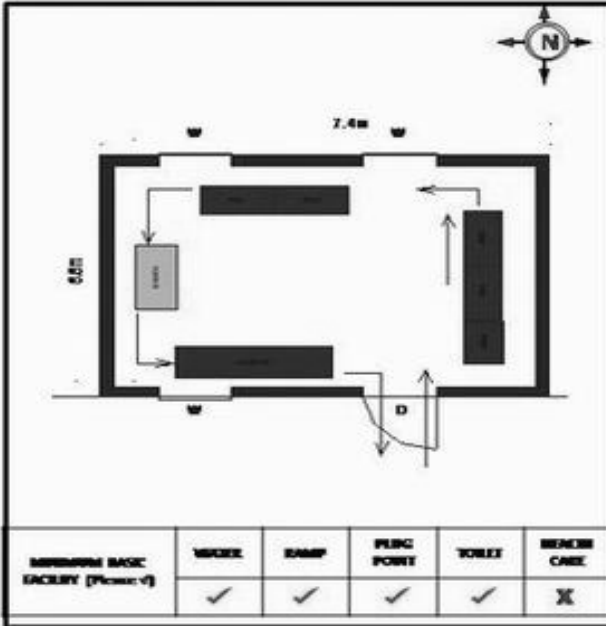

KRISHNAGIRI DISTRICT-கிருஷ்ணகிரி மாவட்டம்
056-THALLI ASSEMBLY CONSTITUENCY- தலி சட்டமன்ற தொகுதி
290 - Panchayat Union middle School Kethahalli 635107
290 - ஊராட்சி ஒன்றிய துவக்கப்பள்ளி கத்தையள்ளி 635 107

56-தனி சட்டமன்ற தொகுதி

வாக்காளர் பட்டியல் - 2018

பாகம் எண் 290

தொடர்ச்சி...

பிரிவு: 1-பெட்டமுகலாளம் (வ.கி) மற்றும் (ஆ) கெத்தள்ளி வார்டு 4, பின்கோடு : 635107