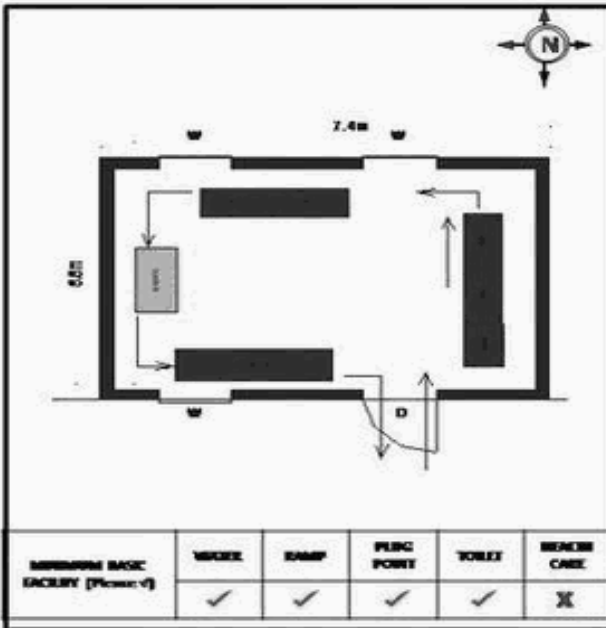

KRISHNAGIRI DISTRICT-கிருஷ்ணகிரி மாவட்டம்
056-THALLI ASSEMBLY CONSTITUENCY- தலி சட்டமன்ற தொகுதி
290 - Panchayat Union middle School Kethahalli 635107
290 - ஊராட்சி ஒன்றிய துவக்கப்பள்ளி கெத்தளவள்ளி 635 107

56-தனி சட்டமன்ற தொகுதி

வாக்காளர் பட்டியல் - 2017

பாகம் எண் 290

தொடர்ச்சி...

பிரிவு: 1-பெட்டமுகலாளம் (வ.கி) மற்றும் (ஊ) கெத்தள்ளி வார்டு 4, பின்கோடு : 635107