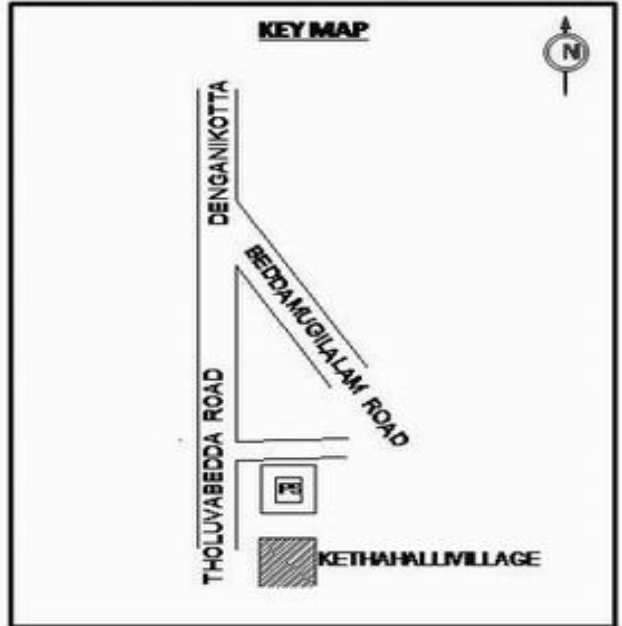

KRISHNAGIRI DISTRICT-கிருஷ்ணகிரி மாவட்டம்
056-THALLI ASSEMBLY CONSTITUENCY- தலி சட்டமன்ற தொகுதி
290 - Panchayat Union middle School Kethahalli 635107
290 - ஊராட்சி ஒன்றிய துவக்கப்பள்ளி கத்தையள்ளி 635 107

56-தனி சட்டமன்ற தொகுதி

வாக்காளர் பட்டியல் - 2018

பாகம் எண் 290

தொடர்ச்சி...

பிரிவு: 1-பெட்டமுகலாளம் (வ.கி) மற்றும் (ஆ) கெத்தள்ளி வார்டு 4, பின்கோடு : 635107