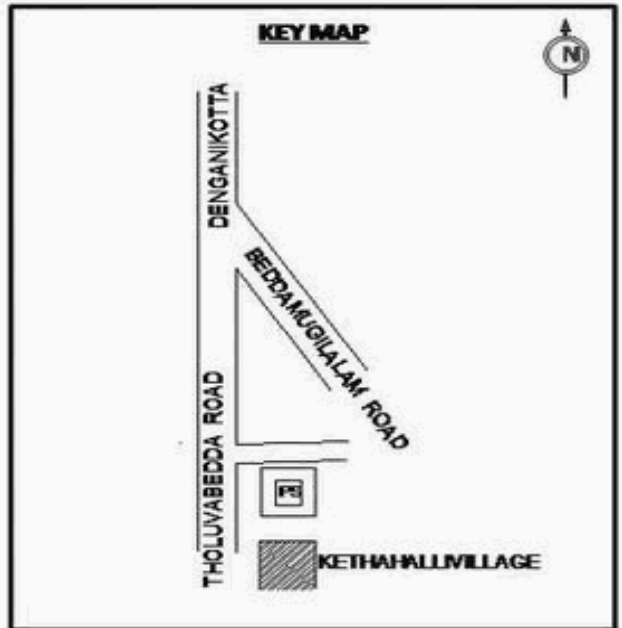

KRISHNAGIRI DISTRICT-கிருஷ்ணகிரி மாவட்டம்
056-THALLI ASSEMBLY CONSTITUENCY- தலி சட்டமன்ற தொகுதி
290 - Panchayat Union middle School Kethahalli 635107
290 - ஊராட்சி ஒன்றிய துவக்கப்பள்ளி கெத்தளவள்ளி 635 107

56-தனி சட்டமன்ற தொகுதி

வாக்காளர் பட்டியல் - 2017

பாகம் எண் 290

தொடர்ச்சி...

பிரிவு: 1-பெட்டமுகலாளம் (வ.கி) மற்றும் (ஊ) கெத்தள்ளி வார்டு 4, பின்கோடு : 635107