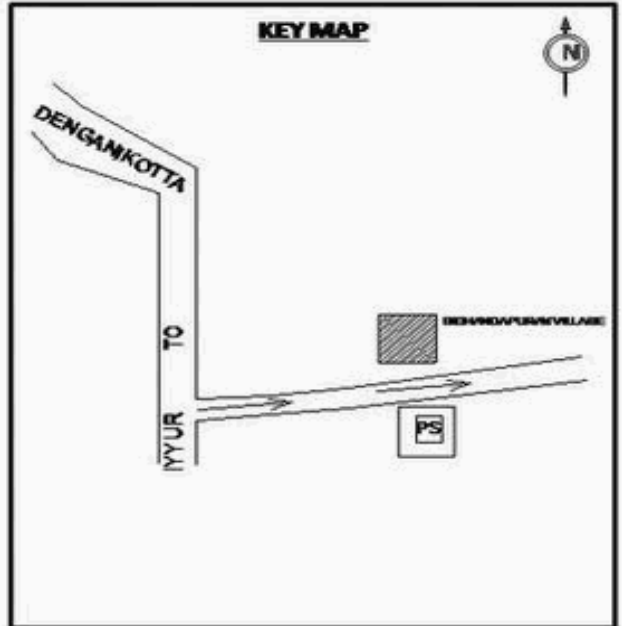

KRISHNAGIRI DISTRICT-கிருஷ்ணகிரி மாவட்டம்
056-THALI ASSEMBLY CONSTITUENCY- தலி சட்டமன்ற தொகுதி
289 - Panchayat Union Middle School Siddhapuram
289 - பஞ்சாயத் சி ஒன்றிய பிடிவாசலில் சித்தப்பரம் ..

56-தனி சட்டமன்ற தொகுதி

வாக்காளர் பட்டியல் - 2017

பாகம் எண் 289

தொடர்ச்சி...

பிரிவு: 1-பெட்டமுகளாளம் (வ.கி) மற்றும் (ஊ) கீழ்கவேணி வார்டு 2, பின்கோடு : 636806