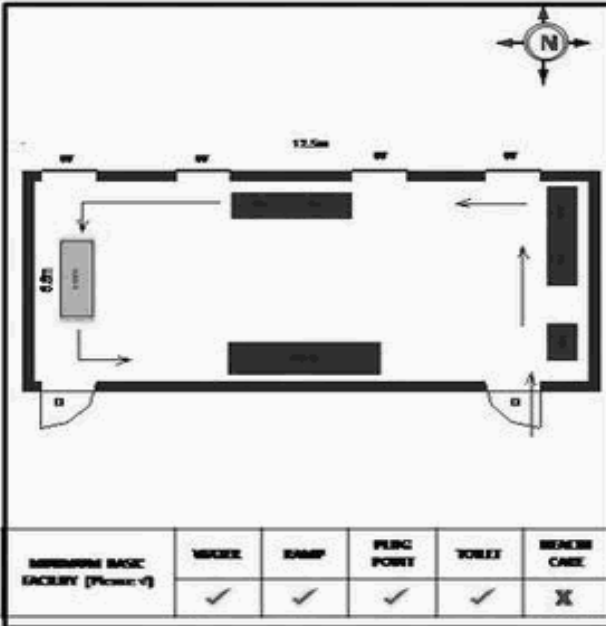

KRISHNAGIRI DISTRICT-கிருஷ்ணகிரி மாவட்டம்
056-THALI ASSEMBLY CONSTITUENCY- தலி சட்டமன்ற தொகுதி
289 - Panchayat Union Middle School Siddhapuram
289 - பஞ்சாயத் சி ஒன்றிய பிடிவாசலில் சித்தப்பரம் ..

56-தனி சட்டமன்ற தொகுதி

வாக்காளர் பட்டியல் - 2017

பாகம் எண் 289

தொடர்ச்சி...

பிரிவு: 1-பெட்டமுகளாளம் (வ.கி) மற்றும் (ஊ) கீழ்கவேணி வார்டு 2, பின்கோடு : 636806