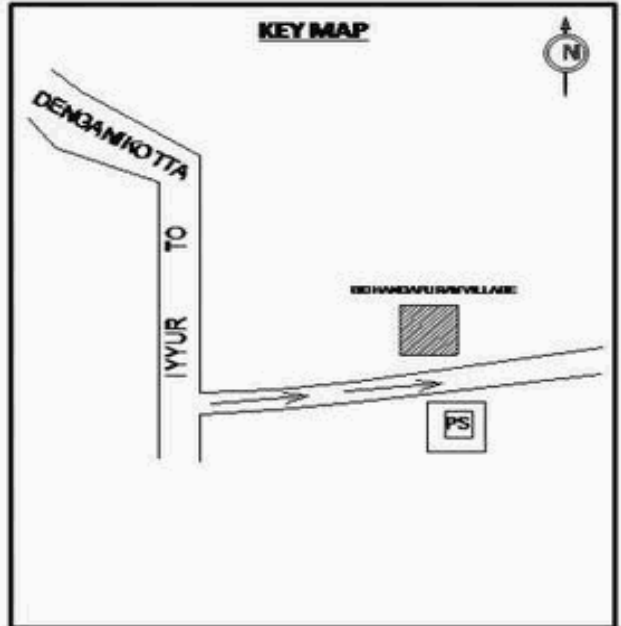

KRISHNAGIRI DISTRICT
DSG – Thalli ASSEMBLY CONSTITUENCY
288 - Panchayat Union Middle School Siddhapuram
288 - கிருஷ்ணா கிரி ஒன்றியப் புவலகப்பள்ளி கித்தபுரம் ..

22

MINIMUM BASIC FACILITY (Planned)	WATER	RAMP	PLUG POINT	TOILET	BENCH CASE
	✓	✓	✓	✓	X