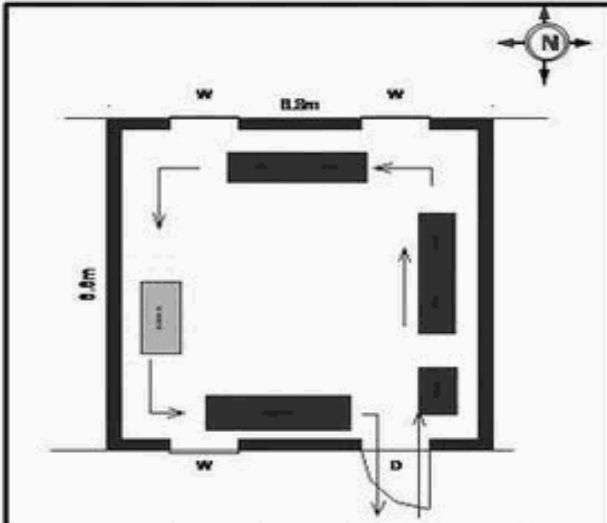

KRISHNAGIRI DISTRICT
DSG – Thalli ASSEMBLY CONSTITUENCY
288 - Panchayat Union Middle School Siddhapuram
288 - கிருஷ்ணா கிரி ஒன்றியப் புவலகப்பள்ளி கித்தபுரம் ..

22

MINIMUM BASIC FACILITY (Planned)	WATER	RAMP	PLUG POINT	TOILET	BENCH CASE
	✓	✓	✓	✓	X