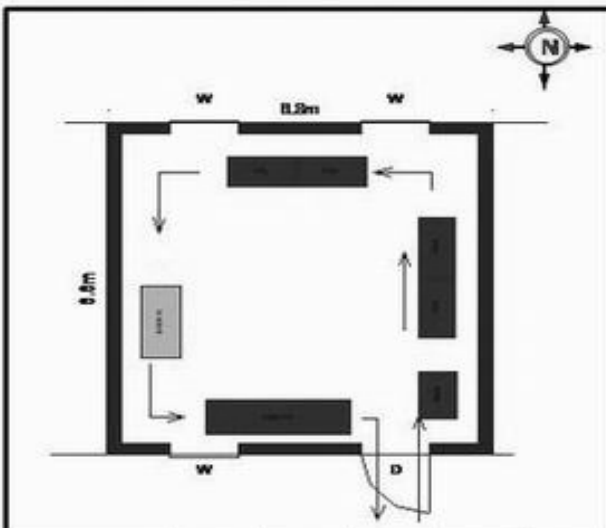

KRISHNAGIRI DISTRICT
DSG – Thalli ASSEMBLY CONSTITUENCY
288 - Panchayat Union Middle School Siddhapuram
288 - கிருஷ்ணா கிராமிய ஒன்றியப் பள்ளி வடக்கப்பள்ளி திக்குபுரம் ..

22

MINIMUM BASIC FACILITY (Power-v)	WATER	RAMP	PLUG POINT	TOILET	BENCH CASE
	✓	✓	✓	✓	X