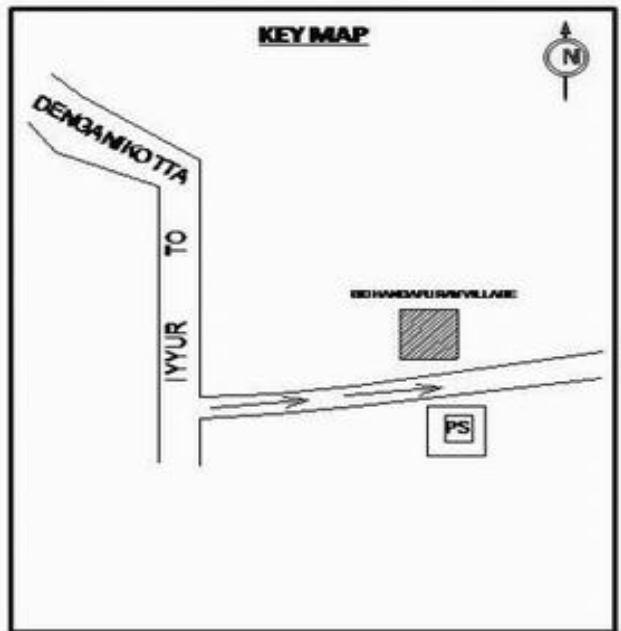

KRISHNAGIRI DISTRICT
DSG – Thalli ASSEMBLY CONSTITUENCY
288 - Panchayat Union Middle School Siddhapuram
288 - கிருஷ்ணா கிராமிய ஒன்றியப் பள்ளி வடக்கப்பள்ளி திக்குபுரம் ..

22

MINIMUM BASIC FACILITY (Power-v)	WATER	RAMP	PLUG POINT	TOILET	BENCH CASE
	✓	✓	✓	✓	X