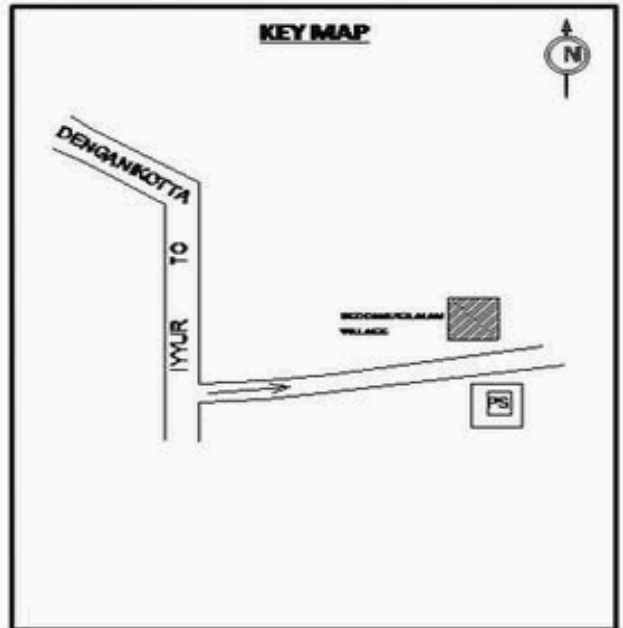

KRISHNAGIRI DISTRICT-கிருஷ்ணகிரி மாவட்டம்
056-THALLI ASSEMBLY CONSTITUENCY-- தலி சட்டமன்ற தொகுதி
286 - Panchayat Union Primary School Bettamugilam
286 - பஞ்சாயத்து ஒன்றியப் துவக்கப்பள்ளி பெட்டமுள்ளம் ..

56-தனி சட்டமன்ற தொகுதி

வாக்காளர் பட்டியல் - 2018

பாகம் எண் 286

தொடர்ச்சி...

பிரிவு: 1-பெட்டமுகளாளம் (வ.கி) மற்றும் (ஊ) பெட்டமுகளாளம் வார்டு 1, பின்கோடு : 636806

1	ISK0956896 வாக்காளர் பெயர்: எல்லம்மாள் கணவர் பெயர்: அனுமந்தன் புதிய/பழைய வீட்டு எண்: 1/NA வயது: 51 இனம்: பெண்	2	ISK0956482 வாக்காளர் பெயர்: மாதேவ் தாய் பெயர்: ரோஜாவதி புதிய/பழைய வீட்டு எண்: 1/NA வயது: 49 இனம்: ஆண்	3	ISK1476845 வாக்காளர் பெயர்: ராஜமணி கணவர் பெயர்: துரையன் புதிய/பழைய வீட்டு எண்: 1/- வயது: 46 இனம்: பெண்
4	ISK1476936 வாக்காளர் பெயர்: அம்மாசி தந்தை பெயர்: பொன்னுசாமி புதிய/பழைய வீட்டு எண்: 1/- வயது: 46 இனம்: ஆண்	5	ISK1476878 வாக்காளர் பெயர்: ராஜா தந்தை பெயர்: முனியப்பன் புதிய/பழைய வீட்டு எண்: 1/- வயது: 45 இனம்: ஆண்	6	ISK0956698 வாக்காளர் பெயர்: ஜெயக்கொடி கணவர் பெயர்: பிரபாகரன் புதிய/பழைய வீட்டு எண்: 1/NA வயது: 45 இனம்: பெண்
7	ISK1476829 வாக்காளர் பெயர்: கிருஷ்ணன் தந்தை பெயர்: நஞ்சன் புதிய/பழைய வீட்டு எண்: 1/- வயது: 44 இனம்: ஆண்	8	ISK1219229 வாக்காளர் பெயர்: வேலு தந்தை பெயர்: துரைராஜ் புதிய/பழைய வீட்டு எண்: 1/- வயது: 36 இனம்: ஆண்	9	ISK1286541 வாக்காளர் பெயர்: முருகேசன் தந்தை பெயர்: முனியப்பன் புதிய/பழைய வீட்டு எண்: 1/- வயது: 36 இனம்: ஆண்
10	ISK1286533 வாக்காளர் பெயர்: சித்ரா கணவர் பெயர்: முருகேசன் புதிய/பழைய வீட்டு எண்: 1/- வயது: 33 இனம்: பெண்	11	ISK0956615 வாக்காளர் பெயர்: சாந்தி கணவர் பெயர்: முருகன் புதிய/பழைய வீட்டு எண்: 1/NA வயது: 32 இனம்: பெண்	12	ISK0956813 வாக்காளர் பெயர்: சவுந்தலா கணவர் பெயர்: ராஜா ராமன் புதிய/பழைய வீட்டு எண்: 1/NA வயது: 31 இனம்: பெண்
13	ISK1219211 வாக்காளர் பெயர்: பன்னீர் செல்வி கணவர் பெயர்: வேலு புதிய/பழைய வீட்டு எண்: 1/- வயது: 30 இனம்: பெண்	14	ISK1067925 வாக்காளர் பெயர்: மாதேவன் தந்தை பெயர்: சின்னப்பா புதிய/பழைய வீட்டு எண்: 1/- வயது: 29 இனம்: ஆண்	15	ISK0956987 வாக்காளர் பெயர்: கிருஷ்ணன் தந்தை பெயர்: சென்னன் புதிய/பழைய வீட்டு எண்: 1/NA வயது: 28 இனம்: ஆண்
16	ISK1286525 வாக்காளர் பெயர்: பவித்ரா கணவர் பெயர்: காத்தி புதிய/பழைய வீட்டு எண்: 1/- வயது: 28 இனம்: பெண்	17	ISK1399211 வாக்காளர் பெயர்: சசிகலா கணவர் பெயர்: செல்வகுமார் புதிய/பழைய வீட்டு எண்: 1/- வயது: 28 இனம்: பெண்	18	ISK1181445 வாக்காளர் பெயர்: மாதையன் தந்தை பெயர்: மல்லன் புதிய/பழைய வீட்டு எண்: 1/- வயது: 27 இனம்: ஆண்
19	ISK1476860 வாக்காளர் பெயர்: ரகுமார் தந்தை பெயர்: அய்யனார் புதிய/பழைய வீட்டு எண்: 1/- வயது: 25 இனம்: ஆண்	20	ISK1286517 வாக்காளர் பெயர்: மல்லேசன் தந்தை பெயர்: சித்திராமப்பா புதிய/பழைய வீட்டு எண்: 1/- வயது: 25 இனம்: ஆண்	21	ISK1181403 வாக்காளர் பெயர்: சின்னதம்பி தந்தை பெயர்: சென்னன் புதிய/பழைய வீட்டு எண்: 1/- வயது: 24 இனம்: ஆண்
22	ISK0956706 வாக்காளர் பெயர்: மாதேசன் தந்தை பெயர்: சித்தலிங்கப்பா புதிய/பழைய வீட்டு எண்: 1/NA வயது: 23 இனம்: ஆண்	23	ISK1476886 வாக்காளர் பெயர்: பாரதி தந்தை பெயர்: ராஜா புதிய/பழைய வீட்டு எண்: 1/- வயது: 23 இனம்: ஆண்	24	ISK1286483 வாக்காளர் பெயர்: நந்தகுமாா் தந்தை பெயர்: முனியப்பன் புதிய/பழைய வீட்டு எண்: 1/- வயது: 22 இனம்: ஆண்
25	ISK1286491 வாக்காளர் பெயர்: ஸ்ரீவித்யா தந்தை பெயர்: திம்மராஜ் புதிய/பழைய வீட்டு எண்: 1/- வயது: 22 இனம்: பெண்	26	ISK1370584 வாக்காளர் பெயர்: சுரேஸ் தந்தை பெயர்: முனிராஜ் புதிய/பழைய வீட்டு எண்: 1/- வயது: 22 இனம்: ஆண்	27	ISK1219245 வாக்காளர் பெயர்: சாமக்காள் கணவர் பெயர்: சாமராஜ் புதிய/பழைய வீட்டு எண்: 1/- வயது: 22 இனம்: பெண்
28	ISK1286475 வாக்காளர் பெயர்: மஞ்சநாத் தந்தை பெயர்: செல்வராஜ் புதிய/பழைய வீட்டு எண்: 1/- வயது: 21 இனம்: ஆண்	29	ISK1181387 வாக்காளர் பெயர்: சத்தியா தந்தை பெயர்: பசுவராஜ் புதிய/பழைய வீட்டு எண்: 1/- வயது: 21 இனம்: பெண்	30	ISK1476803 வாக்காளர் பெயர்: மணிவண்ணன் தந்தை பெயர்: மாரியப்பன் புதிய/பழைய வீட்டு எண்: 1/- வயது: 21 இனம்: ஆண்