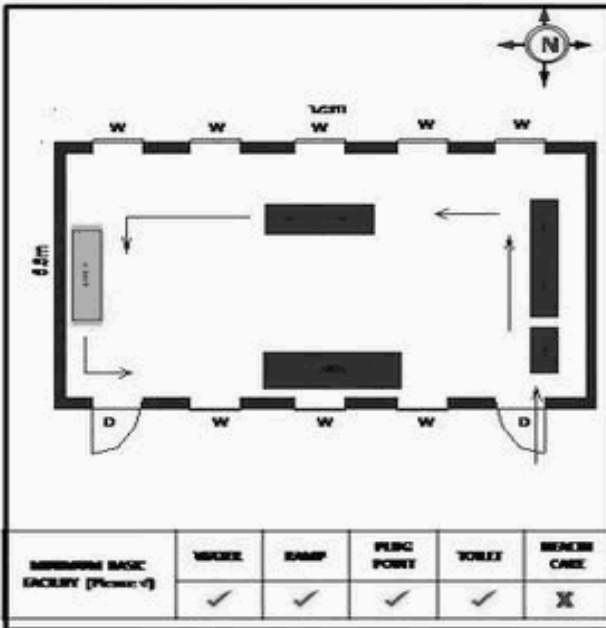

KRISHNAGIRI DISTRICT-கிருஷ்ணகிரி மாவட்டம்
056-THALLI ASSEMBLY CONSTITUENCY-- தலி சட்டமன்ற தொகுதி
286 - Panchayat Union Primary School Bettamugilam
286 - பஞ்சாயத்து ஒன்றியப் துவக்கப்பள்ளி பெட்டமுள்ளம் ..

56-தனி சட்டமன்ற தொகுதி

வாக்காளர் பட்டியல் - 2018

பாகம் எண் 286

தொடர்ச்சி...

பிரிவு: 1-பெட்டமுகளாளம் (வ.கி) மற்றும் (ஊ) பெட்டமுகளாளம் வார்டு 1, பின்கோடு : 636806

1	ISK0956896 வாக்காளர் பெயர்: எல்லம்மாள் கணவர் பெயர்: அனுமந்தன் புதிய/பழைய வீட்டு எண்: 1/NA வயது: 51 இனம்: பெண்	2	ISK0956482 வாக்காளர் பெயர்: மாதேவ் தாய் பெயர்: ரோஜாவதி புதிய/பழைய வீட்டு எண்: 1/NA வயது: 49 இனம்: ஆண்	3	ISK1476845 வாக்காளர் பெயர்: ராஜமணி கணவர் பெயர்: துரையன் புதிய/பழைய வீட்டு எண்: 1/- வயது: 46 இனம்: பெண்
4	ISK1476936 வாக்காளர் பெயர்: அம்மாசி தந்தை பெயர்: பொன்னுசாமி புதிய/பழைய வீட்டு எண்: 1/- வயது: 46 இனம்: ஆண்	5	ISK1476878 வாக்காளர் பெயர்: ராஜா தந்தை பெயர்: முனியப்பன் புதிய/பழைய வீட்டு எண்: 1/- வயது: 45 இனம்: ஆண்	6	ISK0956698 வாக்காளர் பெயர்: ஜெயக்கொடி கணவர் பெயர்: பிரபாகரன் புதிய/பழைய வீட்டு எண்: 1/NA வயது: 45 இனம்: பெண்
7	ISK1476829 வாக்காளர் பெயர்: கிருஷ்ணன் தந்தை பெயர்: நஞ்சன் புதிய/பழைய வீட்டு எண்: 1/- வயது: 44 இனம்: ஆண்	8	ISK1219229 வாக்காளர் பெயர்: வேலு தந்தை பெயர்: துரைராஜ் புதிய/பழைய வீட்டு எண்: 1/- வயது: 36 இனம்: ஆண்	9	ISK1286541 வாக்காளர் பெயர்: முருகேசன் தந்தை பெயர்: முனியப்பன் புதிய/பழைய வீட்டு எண்: 1/- வயது: 36 இனம்: ஆண்
10	ISK1286533 வாக்காளர் பெயர்: சித்ரா கணவர் பெயர்: முருகேசன் புதிய/பழைய வீட்டு எண்: 1/- வயது: 33 இனம்: பெண்	11	ISK0956615 வாக்காளர் பெயர்: சாந்தி கணவர் பெயர்: முருகன் புதிய/பழைய வீட்டு எண்: 1/NA வயது: 32 இனம்: பெண்	12	ISK0956813 வாக்காளர் பெயர்: சவுந்தலா கணவர் பெயர்: ராஜா ராமன் புதிய/பழைய வீட்டு எண்: 1/NA வயது: 31 இனம்: பெண்
13	ISK1219211 வாக்காளர் பெயர்: பன்னீர் செல்வி கணவர் பெயர்: வேலு புதிய/பழைய வீட்டு எண்: 1/- வயது: 30 இனம்: பெண்	14	ISK1067925 வாக்காளர் பெயர்: மாதேவன் தந்தை பெயர்: சின்னப்பா புதிய/பழைய வீட்டு எண்: 1/- வயது: 29 இனம்: ஆண்	15	ISK0956987 வாக்காளர் பெயர்: கிருஷ்ணன் தந்தை பெயர்: சென்னன் புதிய/பழைய வீட்டு எண்: 1/NA வயது: 28 இனம்: ஆண்
16	ISK1286525 வாக்காளர் பெயர்: பவித்ரா கணவர் பெயர்: காத்தி புதிய/பழைய வீட்டு எண்: 1/- வயது: 28 இனம்: பெண்	17	ISK1399211 வாக்காளர் பெயர்: சசிகலா கணவர் பெயர்: செல்வகுமார் புதிய/பழைய வீட்டு எண்: 1/- வயது: 28 இனம்: பெண்	18	ISK1181445 வாக்காளர் பெயர்: மாதையன் தந்தை பெயர்: மல்லன் புதிய/பழைய வீட்டு எண்: 1/- வயது: 27 இனம்: ஆண்
19	ISK1476860 வாக்காளர் பெயர்: ரகுமார் தந்தை பெயர்: அய்யனார் புதிய/பழைய வீட்டு எண்: 1/- வயது: 25 இனம்: ஆண்	20	ISK1286517 வாக்காளர் பெயர்: மல்லேசன் தந்தை பெயர்: சித்திராமப்பா புதிய/பழைய வீட்டு எண்: 1/- வயது: 25 இனம்: ஆண்	21	ISK1181403 வாக்காளர் பெயர்: சின்னதம்பி தந்தை பெயர்: சென்னன் புதிய/பழைய வீட்டு எண்: 1/- வயது: 24 இனம்: ஆண்
22	ISK0956706 வாக்காளர் பெயர்: மாதேசன் தந்தை பெயர்: சித்தலிங்கப்பா புதிய/பழைய வீட்டு எண்: 1/NA வயது: 23 இனம்: ஆண்	23	ISK1476886 வாக்காளர் பெயர்: பாரதி தந்தை பெயர்: ராஜா புதிய/பழைய வீட்டு எண்: 1/- வயது: 23 இனம்: ஆண்	24	ISK1286483 வாக்காளர் பெயர்: நந்தகுமாா் தந்தை பெயர்: முனியப்பன் புதிய/பழைய வீட்டு எண்: 1/- வயது: 22 இனம்: ஆண்
25	ISK1286491 வாக்காளர் பெயர்: ஸ்ரீவித்யா தந்தை பெயர்: திம்மராஜ் புதிய/பழைய வீட்டு எண்: 1/- வயது: 22 இனம்: பெண்	26	ISK1370584 வாக்காளர் பெயர்: சுரேஸ் தந்தை பெயர்: முனிராஜ் புதிய/பழைய வீட்டு எண்: 1/- வயது: 22 இனம்: ஆண்	27	ISK1219245 வாக்காளர் பெயர்: சாமக்காள் கணவர் பெயர்: சாமராஜ் புதிய/பழைய வீட்டு எண்: 1/- வயது: 22 இனம்: பெண்
28	ISK1286475 வாக்காளர் பெயர்: மஞ்சநாத் தந்தை பெயர்: செல்வராஜ் புதிய/பழைய வீட்டு எண்: 1/- வயது: 21 இனம்: ஆண்	29	ISK1181387 வாக்காளர் பெயர்: சத்தியா தந்தை பெயர்: பசுவராஜ் புதிய/பழைய வீட்டு எண்: 1/- வயது: 21 இனம்: பெண்	30	ISK1476803 வாக்காளர் பெயர்: மணிவண்ணன் தந்தை பெயர்: மாரியப்பன் புதிய/பழைய வீட்டு எண்: 1/- வயது: 21 இனம்: ஆண்