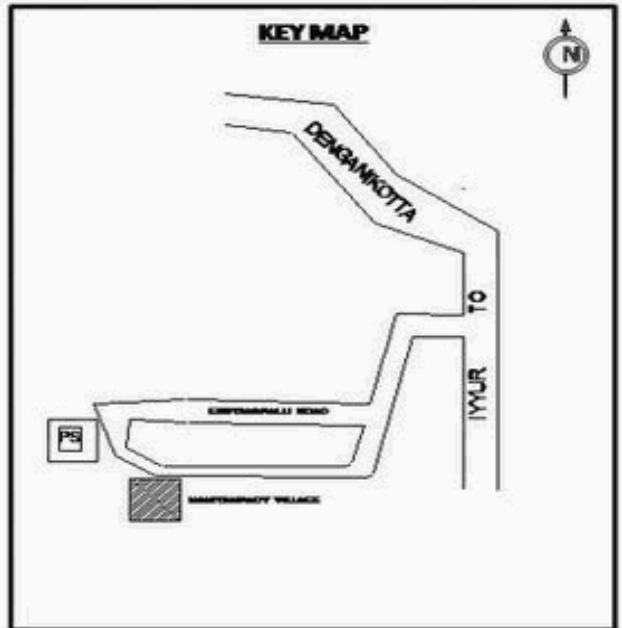

KRISHNAGIRI DISTRICT-கிருஷ்ணகிரி மாவட்டம்
056-THALLI ASSEMBLY CONSTITUENCY- தலி சட்டமன்ற தொகுதி
285 - Panchayat Union Primary School Maniyambadi 635107
285 - பஞ்சாயத்து ஒன்றியப் புவகப்பள்ளி மானியம்பதி, 635 107.

56-தனி சட்டமன்ற தொகுதி

வாக்காளர் பட்டியல் - 2017

பாகம் எண் 285

தொடர்ச்சி...

பிரிவு: 1-இருதுகோட்டை (வ.கி) மற்றும் (ஊ) மேட்டி வார்டு 2, பின்கோடு : 635107

1	ISK1067354 வாக்காளர் பெயர்: சந்திரா தாய் பெயர்: சிக்கலகும்பக்கா புதியபழைய வீட்டு எண்: 1/6-6A வயது: 23 இனம்: பெண்	2	ISK1286418 வாக்காளர் பெயர்: ஸ்ரீனிவாசா தந்தை பெயர்: பிரகாஷ் புதியபழைய வீட்டு எண்: 1/- வயது: 33 இனம்: ஆண்	3	ISK1067479 வாக்காளர் பெயர்: ராமேஷ் தந்தை பெயர்: திம்மராயப்பா புதியபழைய வீட்டு எண்: 3-4/- வயது: 43 இனம்: ஆண்
4	ISK1067438 வாக்காளர் பெயர்: முனிராஜ் தந்தை பெயர்: ராமப்பா புதியபழைய வீட்டு எண்: 3-134/- வயது: 35 இனம்: ஆண்	5	ISK1067420 வாக்காளர் பெயர்: சாந்தம்மா கணவர் பெயர்: முனிராஜ் புதியபழைய வீட்டு எண்: 3-134/- வயது: 30 இனம்: பெண்	6	ISK1067412 வாக்காளர் பெயர்: பிரபாகர் தந்தை பெயர்: முனியப்பா புதியபழைய வீட்டு எண்: 3-232/- வயது: 21 இனம்: ஆண்
7	ISK1067446 வாக்காளர் பெயர்: சினிவாசன் தந்தை பெயர்: பெருமாள் புதியபழைய வீட்டு எண்: 3-240/- வயது: 34 இனம்: ஆண்	8	ISK1067461 வாக்காளர் பெயர்: நாகராஜ் தந்தை பெயர்: லட்சுமைய்யா புதியபழைய வீட்டு எண்: 3-250/- வயது: 27 இனம்: ஆண்	9	ISK1067404 வாக்காளர் பெயர்: அமரேஷ் தந்தை பெயர்: மாதேஷ் புதியபழைய வீட்டு எண்: 3-252/- வயது: 21 இனம்: ஆண்
10	ISK1067370 வாக்காளர் பெயர்: மதுரப்பா தந்தை பெயர்: உல்லிரப்பா புதியபழைய வீட்டு எண்: 3-372/- வயது: 43 இனம்: ஆண்	11	ISK1067362 வாக்காளர் பெயர்: சசிலா கணவர் பெயர்: மதுரப்பா புதியபழைய வீட்டு எண்: 3-372/- வயது: 35 இனம்: பெண்	12	ISK1067388 வாக்காளர் பெயர்: ராகவேந்திரா தந்தை பெயர்: பசப்பா புதியபழைய வீட்டு எண்: 4-341/- வயது: 21 இனம்: ஆண்
13	ISK1067396 வாக்காளர் பெயர்: மதுராமன் தந்தை பெயர்: மல்லப்பா புதியபழைய வீட்டு எண்: 4-364/- வயது: 23 இனம்: ஆண்	14	ISK1370410 வாக்காளர் பெயர்: சிவலிங்கம் தந்தை பெயர்: துரைசாமி புதியபழைய வீட்டு எண்: 5-4/- வயது: 19 இனம்: ஆண்	15	ISK1370386 வாக்காளர் பெயர்: முனியப்பன் தந்தை பெயர்: பெருமாள் புதியபழைய வீட்டு எண்: 5-96/- வயது: 21 இனம்: ஆண்
16	ISK1370394 வாக்காளர் பெயர்: கார்த்திக் தந்தை பெயர்: கோவிந்தன் புதியபழைய வீட்டு எண்: 5-152/- வயது: 21 இனம்: ஆண்	17	ISK1067545 வாக்காளர் பெயர்: வசந்த்குமார் தந்தை பெயர்: மாரப்பா புதியபழைய வீட்டு எண்: 5-170/- வயது: 22 இனம்: ஆண்	18	ISK1370428 வாக்காளர் பெயர்: சுரேஷ் தந்தை பெயர்: தனபால் புதியபழைய வீட்டு எண்: 5-183/- வயது: 20 இனம்: ஆண்
19	ISK1370402 வாக்காளர் பெயர்: சங்கர் தந்தை பெயர்: மாணியப்பன் புதியபழைய வீட்டு எண்: 5-234/- வயது: 19 இனம்: ஆண்	20	ISK1286442 வாக்காளர் பெயர்: சசிகலா கணவர் பெயர்: வெங்கடேஷ் புதியபழைய வீட்டு எண்: 6/- வயது: 26 இனம்: பெண்	21	ISK1286459 வாக்காளர் பெயர்: ஆனந்தா தந்தை பெயர்: மாரப்பா புதியபழைய வீட்டு எண்: 6/- வயது: 22 இனம்: ஆண்
22	ISK1180926 வாக்காளர் பெயர்: முனிரத்தினா கணவர் பெயர்: வரதராஜ் புதியபழைய வீட்டு எண்: 6-28/NA வயது: 25 இனம்: பெண்	23	ISK1067347 வாக்காளர் பெயர்: பிரேமா கணவர் பெயர்: ஜெயராமனப்பா புதியபழைய வீட்டு எண்: 6-70/- வயது: 23 இனம்: பெண்	24	ISK1067511 வாக்காளர் பெயர்: நாகராஜ் தந்தை பெயர்: பெருமாள் புதியபழைய வீட்டு எண்: 10/- வயது: 22 இனம்: ஆண்
25	ISK1067537 வாக்காளர் பெயர்: கோவிந்தராஜ் தந்தை பெயர்: மாதப்பன் புதியபழைய வீட்டு எண்: 12/5-3 வயது: 21 இனம்: ஆண்	26	ISK1067594 வாக்காளர் பெயர்: தேவராஜ் தந்தை பெயர்: குல்லப்பா புதியபழைய வீட்டு எண்: 19/- வயது: 21 இனம்: ஆண்	27	ISK1067339 வாக்காளர் பெயர்: வரலக்மி கணவர் பெயர்: நாகராஜ் புதியபழைய வீட்டு எண்: 40/506 வயது: 32 இனம்: பெண்
28	ISK1067453 வாக்காளர் பெயர்: ஜேமாவதி தந்தை பெயர்: பெட்டப்பா புதியபழைய வீட்டு எண்: 61/- வயது: 22 இனம்: பெண்	29	ISK1067586 வாக்காளர் பெயர்: பாலகிருஷ்ணன் தந்தை பெயர்: ராமப்பா புதியபழைய வீட்டு எண்: 84/- வயது: 30 இனம்: ஆண்	30	ISK1067503 வாக்காளர் பெயர்: முனியப்பா தந்தை பெயர்: லகுமப்பா புதியபழைய வீட்டு எண்: 86A/- வயது: 26 இனம்: ஆண்