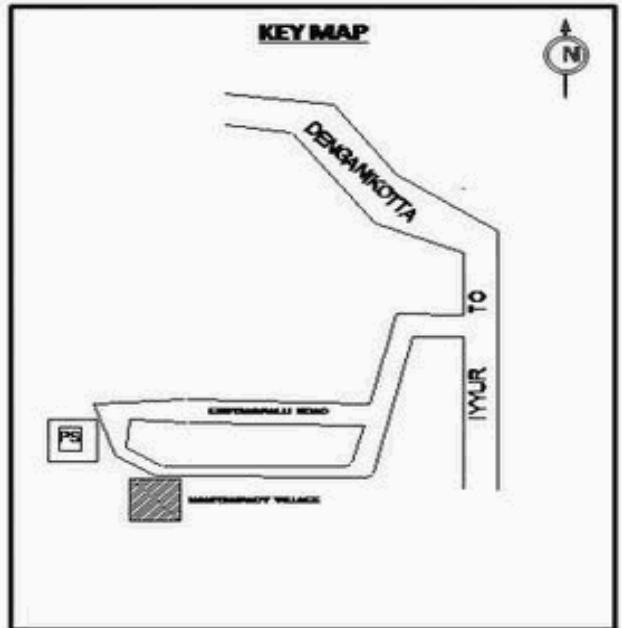

KRISHNAGIRI DISTRICT-கிருஷ்ணகிரி மாவட்டம்
056-THALLI ASSEMBLY CONSTITUENCY- தலி சட்டமன்ற தொகுதி
285 - Panchayat Union Primary School Maniyambadi 635107
285 - பஞ்சாயத்து ஒன்றியப் புவன்களத்தின் மானியம்பதி, 635 107.

56-தனி சட்டமன்ற தொகுதி

வாக்காளர் பட்டியல் - 2018

பாகம் எண் 285

தொடர்ச்சி...

பிரிவு: 1-இருதுகோட்டை (வ.கி) மற்றும் (ஊ) மேட்டி வார்டு 2, பின்கோடு : 635107

1	ISK1476738 வாக்காளர் பெயர்: நாகம்மா கணவர் பெயர்: பாலாஜி புதிய/பழைய வீட்டு எண்: 1/- வயது: 48 இனம்: பெண்	2	ISK1286418 வாக்காளர் பெயர்: ஸ்ரீனிவாசா தந்தை பெயர்: பிரகாஷ் புதிய/பழைய வீட்டு எண்: 1/- வயது: 34 இனம்: ஆண்	3	ISK1476720 வாக்காளர் பெயர்: ரூபா கணவர் பெயர்: திம்மராஜ் புதிய/பழைய வீட்டு எண்: 1/- வயது: 26 இனம்: பெண்
4	ISK1067354 வாக்காளர் பெயர்: சந்திரா தாய் பெயர்: சிக்கலகும்மக்கா புதிய/பழைய வீட்டு எண்: 1/6-6A வயது: 24 இனம்: பெண்	5	ISK1476597 வாக்காளர் பெயர்: ஆனந்தன் தந்தை பெயர்: இலகும்மைய்யா புதிய/பழைய வீட்டு எண்: 1/- வயது: 21 இனம்: ஆண்	6	ISK1476662 வாக்காளர் பெயர்: வில்லா கணவர் பெயர்: ஸ்ரீனிவாசன் புதிய/பழைய வீட்டு எண்: 1/206 வயது: 20 இனம்: பெண்
7	ISK1067479 வாக்காளர் பெயர்: ராமேஷ் தந்தை பெயர்: திம்மராயப்பா புதிய/பழைய வீட்டு எண்: 3-4/- வயது: 44 இனம்: ஆண்	8	ISK1067438 வாக்காளர் பெயர்: முனிராஜ் தந்தை பெயர்: ராமப்பா புதிய/பழைய வீட்டு எண்: 3-134/- வயது: 36 இனம்: ஆண்	9	ISK1067420 வாக்காளர் பெயர்: சாந்தம்மா கணவர் பெயர்: முனிராஜ் புதிய/பழைய வீட்டு எண்: 3-134/- வயது: 31 இனம்: பெண்
10	ISK1067412 வாக்காளர் பெயர்: பிரபாகர் தந்தை பெயர்: முனியப்பா புதிய/பழைய வீட்டு எண்: 3-232/- வயது: 22 இனம்: ஆண்	11	ISK1067446 வாக்காளர் பெயர்: சினிவாசன் தந்தை பெயர்: பெருமாள் புதிய/பழைய வீட்டு எண்: 3-240/- வயது: 35 இனம்: ஆண்	12	ISK1067461 வாக்காளர் பெயர்: நாகராஜ் தந்தை பெயர்: லட்சுமைய்யா புதிய/பழைய வீட்டு எண்: 3-250/- வயது: 28 இனம்: ஆண்
13	ISK1067404 வாக்காளர் பெயர்: அமரேஷ் தந்தை பெயர்: மாதேஷ் புதிய/பழைய வீட்டு எண்: 3-252/- வயது: 22 இனம்: ஆண்	14	ISK1067370 வாக்காளர் பெயர்: மதுரப்பா தந்தை பெயர்: உல்லிரப்பா புதிய/பழைய வீட்டு எண்: 3-372/- வயது: 44 இனம்: ஆண்	15	ISK1067362 வாக்காளர் பெயர்: சசிலா கணவர் பெயர்: மதுரப்பா புதிய/பழைய வீட்டு எண்: 3-372/- வயது: 36 இனம்: பெண்
16	ISK1067388 வாக்காளர் பெயர்: ராகவேந்திரா தந்தை பெயர்: பசப்பா புதிய/பழைய வீட்டு எண்: 4-341/- வயது: 22 இனம்: ஆண்	17	ISK1067396 வாக்காளர் பெயர்: மத்துராமன் தந்தை பெயர்: மல்லப்பா புதிய/பழைய வீட்டு எண்: 4-364/- வயது: 24 இனம்: ஆண்	18	ISK1370410 வாக்காளர் பெயர்: சிவலிங்கம் தந்தை பெயர்: துரைசாமி புதிய/பழைய வீட்டு எண்: 5-4/- வயது: 20 இனம்: ஆண்
19	ISK1370386 வாக்காளர் பெயர்: முனியப்பன் தந்தை பெயர்: பெருமாள் புதிய/பழைய வீட்டு எண்: 5-96/- வயது: 22 இனம்: ஆண்	20	ISK1370394 வாக்காளர் பெயர்: கார்த்திக் தந்தை பெயர்: கோவிந்தன் புதிய/பழைய வீட்டு எண்: 5-152/- வயது: 22 இனம்: ஆண்	21	ISK1067545 வாக்காளர் பெயர்: வசந்த்குமார் தந்தை பெயர்: மாரப்பா புதிய/பழைய வீட்டு எண்: 5-170/- வயது: 23 இனம்: ஆண்
22	ISK1370428 வாக்காளர் பெயர்: சுரேஷ் தந்தை பெயர்: தனபால் புதிய/பழைய வீட்டு எண்: 5-183/- வயது: 21 இனம்: ஆண்	23	ISK1370402 வாக்காளர் பெயர்: சங்கர் தந்தை பெயர்: மாாயப்பன் புதிய/பழைய வீட்டு எண்: 5-234/- வயது: 20 இனம்: ஆண்	24	ISK1286442 வாக்காளர் பெயர்: சசிகலா கணவர் பெயர்: வெங்கடேஷ் புதிய/பழைய வீட்டு எண்: 6/- வயது: 27 இனம்: பெண்
25	ISK1286459 வாக்காளர் பெயர்: ஆனந்தா தந்தை பெயர்: மாரப்பா புதிய/பழைய வீட்டு எண்: 6/- வயது: 23 இனம்: ஆண்	26	ISK1180926 வாக்காளர் பெயர்: முனிரத்தனா கணவர் பெயர்: வரதராஜ் புதிய/பழைய வீட்டு எண்: 6-28/NA வயது: 26 இனம்: பெண்	27	ISK1067347 வாக்காளர் பெயர்: பிரேமா கணவர் பெயர்: ஜெயராமனப்பா புதிய/பழைய வீட்டு எண்: 6-70/- வயது: 24 இனம்: பெண்
28	ISK1476746 வாக்காளர் பெயர்: சேகர் தந்தை பெயர்: லகும்பா புதிய/பழைய வீட்டு எண்: 6-104/- வயது: 20 இனம்: ஆண்	29	ISK1476688 வாக்காளர் பெயர்: முனிராஜ் தந்தை பெயர்: அஜ்ஜப்பா புதிய/பழைய வீட்டு எண்: 6-132/- வயது: 48 இனம்: ஆண்	30	ISK1067511 வாக்காளர் பெயர்: நாகராஜ் தந்தை பெயர்: பெருமாள் புதிய/பழைய வீட்டு எண்: 10/- வயது: 23 இனம்: ஆண்