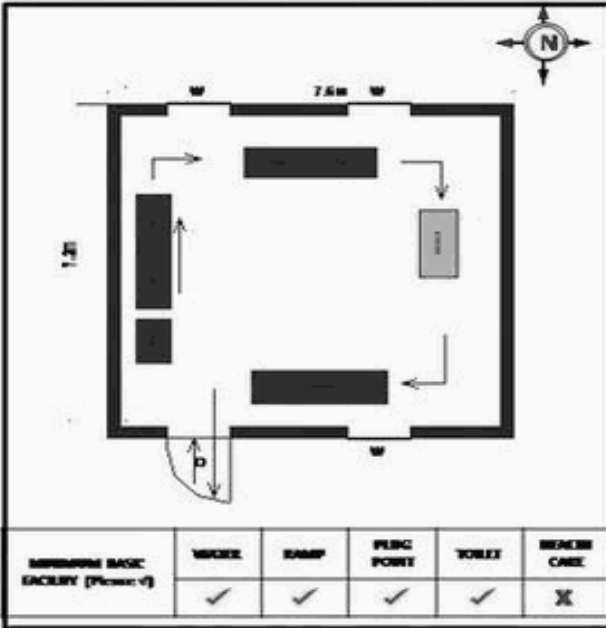

KRISHNAGIRI DISTRICT-கிருஷ்ணகிரி மாவட்டம்
056-THALI ASSEMBLY CONSTITUENCY- தலி சட்ட மன்ற தொகுதி
284 - Panchayat Union Primary School Maniyambadi 635107
284 - பஞ்சாயத் யூனியன் துவக்கப்பள்ளம் நிர்வாகம், 635 107.

56-தனி சட்டமன்ற தொகுதி

வாக்காளர் பட்டியல் - 2017

பாகம் எண் 284

தொடர்ச்சி...

பிரிவு: 1-இருதுகோட்டை (வ.கி) மற்றும் (ஊ) மணியம்பாடி வார்டு 1, பின்கோடு : 635107