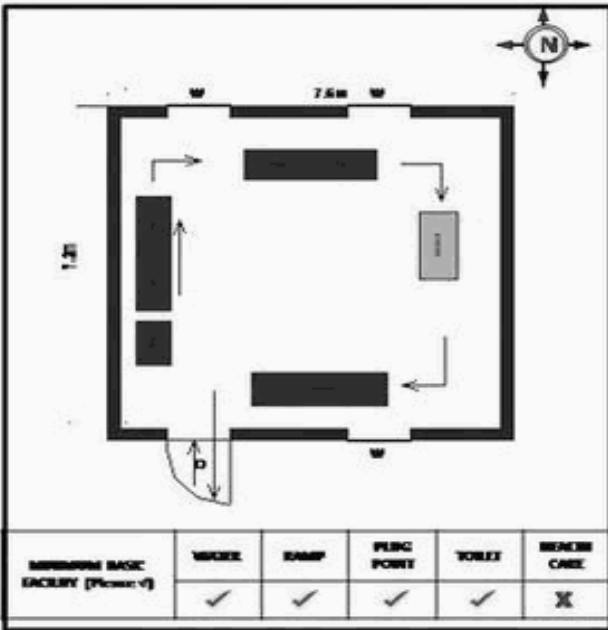

KRISHNAGIRI DISTRICT- கிருஷ்ணகிரி மாவட்டம்
056-THALI ASSEMBLY CONSTITUENCY- தலி சட்டமன்ற தொகுதி
284 - Panchayat Union Primary School Maniyambadi 635107
284 - ஊராட்சி ஒன்றிய துவக்கப்பள்ளி மணியம்பாடி, 635 107.

56-தனி சட்டமன்ற தொகுதி

வாக்காளர் பட்டியல் - 2018

பாகம் எண் 284

தொடர்ச்சி...

பிரிவு: 1-இருதுகோட்டை (வ.கி) மற்றும் (ஊ) மணியம்பாடி வார்டு 1, பின்கோடு : 635107