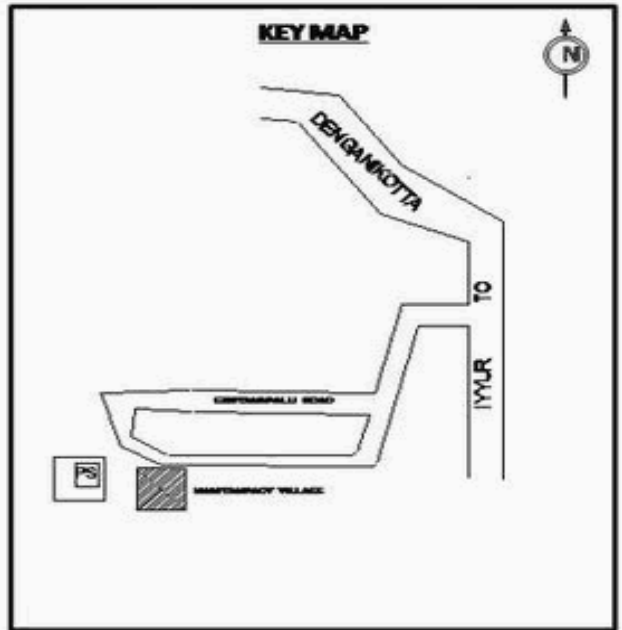

KRISHNAGIRI DISTRICT- கிருஷ்ணகிரி மாவட்டம்
056-THALI ASSEMBLY CONSTITUENCY- தலி சட்டமன்ற தொகுதி
284 - Panchayat Union Primary School Maniyambadi 635107
284 - ஊராட்சி ஒன்றிய துவக்கப்பள்ளி மணியம்பாடி, 635 107.

56-தனி சட்டமன்ற தொகுதி

வாக்காளர் பட்டியல் - 2018

பாகம் எண் 284

தொடர்ச்சி...

பிரிவு: 1-இருதுகோட்டை (வ.கி) மற்றும் (ஊ) மணியம்பாடி வார்டு 1, பின்கோடு : 635107