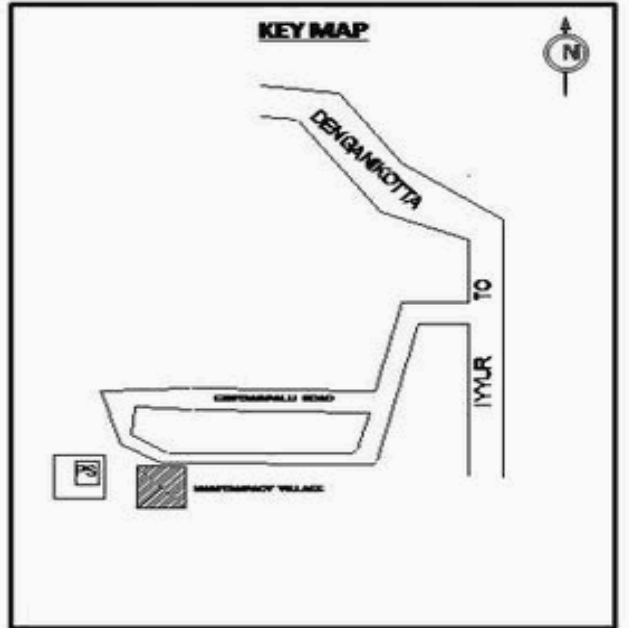

KRISHNAGIRI DISTRICT-கிருஷ்ணகிரி மாவட்டம்
056-THALI ASSEMBLY CONSTITUENCY- தலி சட்ட மன்ற தொகுதி
284 - Panchayat Union Primary School Maniyambadi 635107
284 - பஞ்சாயத் யூனியன் துவக்கப்பள்ளம் நிர்வாகம், 635 107.

56-தனி சட்டமன்ற தொகுதி

வாக்காளர் பட்டியல் - 2017

பாகம் எண் 284

தொடர்ச்சி...

பிரிவு: 1-இருதுகோட்டை (வ.கி) மற்றும் (ஊ) மணியம்பாடி வார்டு 1, பின்கோடு : 635107