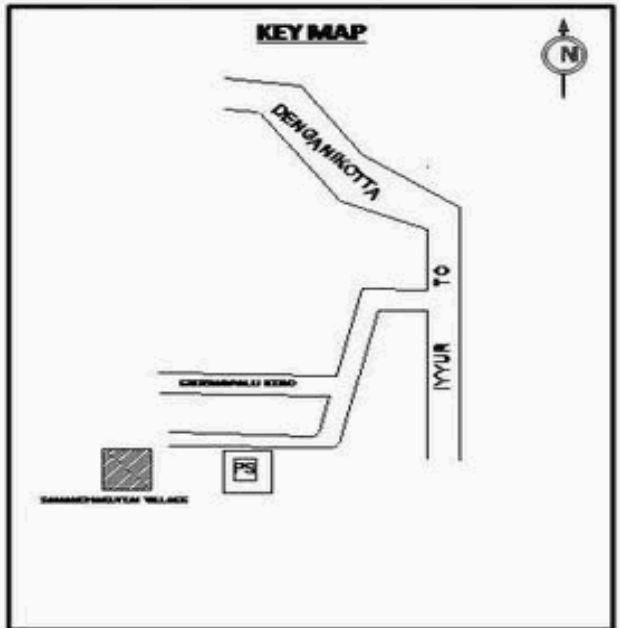

KRISHNAGIRI DISTRICT-கிருஷ்ணகிரி மாவட்டம்
056-THALI ASSEMBLY CONSTITUENCY--தலி சட்டமன்ற தொகுதி
283 - Panchayat Union Primary School Samanthalotta 635107
283 - ஊராட்சி ஒன்றிய ஆவணங்கள் சமந்தலாட்டை 635107..

56-தனி சட்டமன்ற தொகுதி

வாக்காளர் பட்டியல் - 2018

பாகம் எண் 283

தொடர்ச்சி...

பிரிவு: 1-இருதுகோட்டை (வ.கி) மற்றும் (ஊ) போகசந்திரம் வார்டு 1, பின்கோடு : 635107