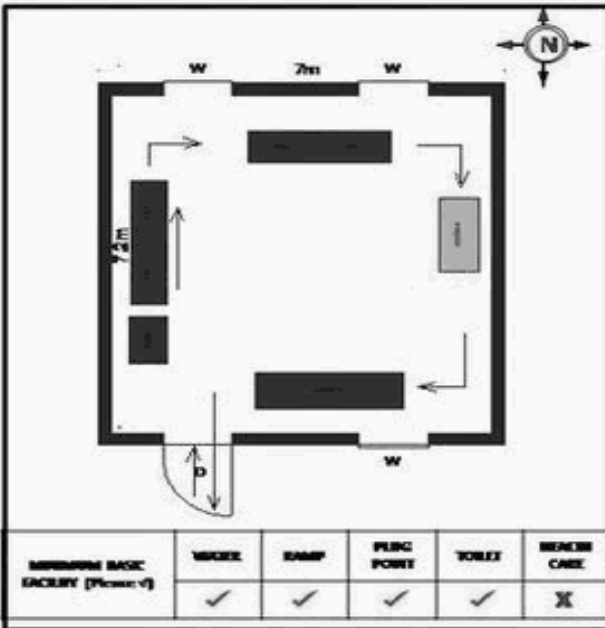

KRISHNAGIRI DISTRICT-கிருஷ்ணகிரி மாவட்டம்
056-THALI ASSEMBLY CONSTITUENCY--தலி சட்டமன்ற தொகுதி
283 - Panchayat Union Primary School Samanthalotta 635107
283 - ஊராட்சி ஒன்றிய ஆவணங்கள் சமந்தலாட்டை 635107..

56-தனி சட்டமன்ற தொகுதி

வாக்காளர் பட்டியல் - 2018

பாகம் எண் 283

தொடர்ச்சி...

பிரிவு: 1-இருதுகோட்டை (வ.கி) மற்றும் (ஊ) போகசந்திரம் வார்டு 1, பின்கோடு : 635107