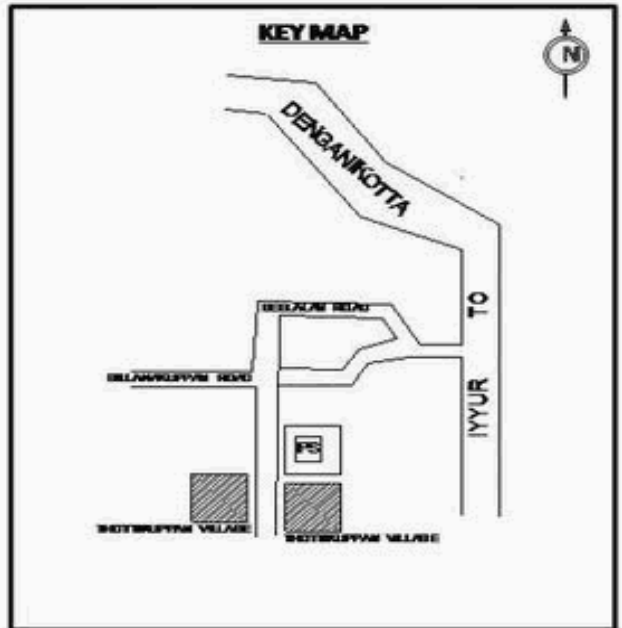

KRISHNAGIRI DISTRICT-கிருஷ்ணகிரி மாவட்டம்
056-THALI ASSEMBLY CONSTITUENCY- தலி சட்டமன்ற தொகுதி
281 - Panchayat Union Middle School thalishappam
281 - பஞ்சாயத்து ஒன்றிய பி.ஆர்.எஸ்.எம்.சே. தாலிசப்பம் ..

56-தனி சட்டமன்ற தொகுதி

வாக்காளர் பட்டியல் - 2018

பாகம் எண் 281

தொடர்ச்சி...

பிரிவு: 1-இருதுகோட்டை (வ.கி) மற்றும் (ஊ) தோட்டிக்குப்பம் வார்டு 5 , பின்கோடு : 635107