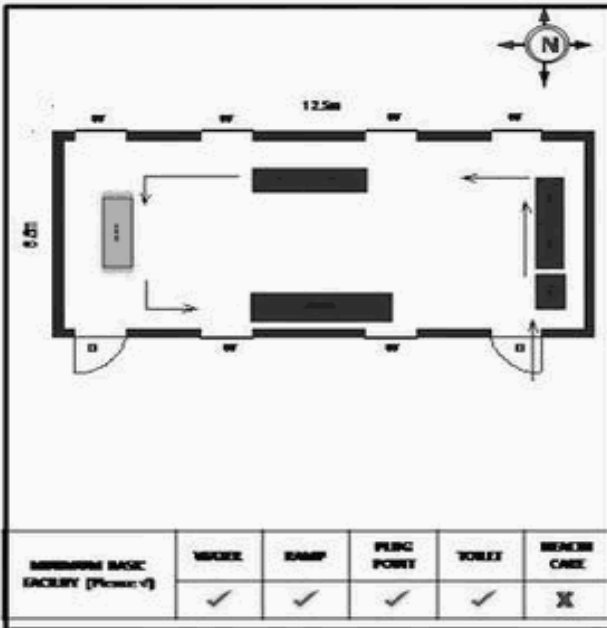

KRISHNAGIRI DISTRICT-கிருஷ்ணகிரி மாவட்டம்
056-THALI ASSEMBLY CONSTITUENCY- தலி சட்டமன்ற தொகுதி
281 - Panchayat Union Middle School thalishappam
281 - பஞ்சாயத்து ஒன்றிய பி.ஆர்.எஸ்.எம்.சே. தாலிசப்பம் ..

56-தனி சட்டமன்ற தொகுதி

வாக்காளர் பட்டியல் - 2018

பாகம் எண் 281

தொடர்ச்சி...

பிரிவு: 1-இருதுகோட்டை (வ.கி) மற்றும் (ஊ) தோட்டிக்குப்பம் வார்டு 5 , பின்கோடு : 635107