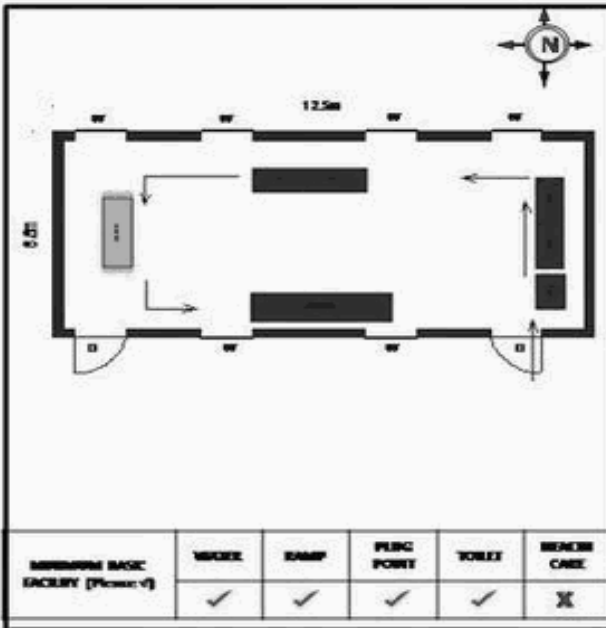

KRISHNAGIRI DISTRICT-கிருஷ்ணகிரி மாவட்டம்
056-THALI ASSEMBLY CONSTITUENCY- தலி சட்டமன்ற தொகுதி
281 - Panchayat Union Middle School thalishappam
281 - பஞ்சாயத்து ஒன்றிய மத்தியப் பள்ளி, தலி, கிருஷ்ணகிரி ..

56-தனி சட்டமன்ற தொகுதி

வாக்காளர் பட்டியல் - 2017

பாகம் எண் 281

தொடர்ச்சி...

பிரிவு: 1-இருதுகோட்டை (வ.கி) மற்றும் (ஊ) தோட்டிக்குப்பம் வார்டு 5 , பின்கோடு : 635107

1	ISK0655217 வாக்காளர் பெயர்: மாதம்மா கணவர் பெயர்: ராமக்கா புதியபழைய வீட்டு எண்: 1/na வயது: 33 இனம்: பெண்	2	ISK1178938 வாக்காளர் பெயர்: வரலட்சுமி தந்தை பெயர்: லகுமேஷ் புதியபழைய வீட்டு எண்: 1/6/13 வயது: 22 இனம்: பெண்	3	ISK1179076 வாக்காளர் பெயர்: திம்மராஜ் தந்தை பெயர்: முனியப்பா புதியபழைய வீட்டு எண்: 1/6 வயது: 22 இனம்: ஆண்
4	ISK1178961 வாக்காளர் பெயர்: மாதேவியம்மா தந்தை பெயர்: (முனியெங்குமாச்சாரி) புதியபழைய வீட்டு எண்: 1/101 வயது: 43 இனம்: பெண்	5	ISK0655183 வாக்காளர் பெயர்: நாக்கப்பா தந்தை பெயர்: திம்மப்பா புதியபழைய வீட்டு எண்: 1/na வயது: 57 இனம்: ஆண்	6	TN/14/075/0390863 வாக்காளர் பெயர்: ராமக்கா கணவர் பெயர்: பாப்பண்ணா புதியபழைய வீட்டு எண்: 1/1 வயது: 53 இனம்: பெண்
7	ISK0654491 வாக்காளர் பெயர்: மல்லேஷ் மற்றவர் பெயர்: கீதா புதியபழைய வீட்டு எண்: 1/na வயது: 33 இனம்: ஆண்	8	CMD1890474 வாக்காளர் பெயர்: மாதேஷ் தந்தை பெயர்: முனியப்பா புதியபழைய வீட்டு எண்: 1/1 வயது: 33 இனம்: ஆண்	9	ISK0654509 வாக்காளர் பெயர்: கீதா கணவர் பெயர்: மல்லேஷ் புதியபழைய வீட்டு எண்: 1/- வயது: 32 இனம்: பெண்
10	ISK0654921 வாக்காளர் பெயர்: சீனிவாசன் தந்தை பெயர்: பாப்பண்ணா புதியபழைய வீட்டு எண்: 1/na வயது: 31 இனம்: ஆண்	11	ISK0654939 வாக்காளர் பெயர்: முனிகிருஷ்ணன் தந்தை பெயர்: பாப்பண்ணா புதியபழைய வீட்டு எண்: 1/na வயது: 28 இனம்: ஆண்	12	ISK1066216 வாக்காளர் பெயர்: ரவி தந்தை பெயர்: சின்னப்பா புதியபழைய வீட்டு எண்: 1/2-80C வயது: 25 இனம்: ஆண்
13	ISK1066125 வாக்காளர் பெயர்: மணி தந்தை பெயர்: சின்னப்பா புதியபழைய வீட்டு எண்: 1/2-80C வயது: 25 இனம்: ஆண்	14	ISK1066042 வாக்காளர் பெயர்: ஜெகதீசன் தந்தை பெயர்: வெங்கடேஷ் புதியபழைய வீட்டு எண்: 1/46-2 வயது: 23 இனம்: ஆண்	15	ISK1369933 வாக்காளர் பெயர்: பாண்டிதூரை தந்தை பெயர்: சென்னப்ப புதியபழைய வீட்டு எண்: 1/- வயது: 23 இனம்: ஆண்
16	ISK1285295 வாக்காளர் பெயர்: அம்ராவதி தந்தை பெயர்: நாராயணன் புதியபழைய வீட்டு எண்: 1-A/- வயது: 21 இனம்: பெண்	17	CMD1891126 வாக்காளர் பெயர்: சென்னிரம்மா கணவர் பெயர்: முத்தப்பா புதியபழைய வீட்டு எண்: 1-B/NA வயது: 34 இனம்: பெண்	18	ISK1369909 வாக்காளர் பெயர்: சத்தீரப்பா தந்தை பெயர்: மரிசித்தப்பா புதியபழைய வீட்டு எண்: 1-14/1-14 வயது: 56 இனம்: ஆண்
19	ISK1322148 வாக்காளர் பெயர்: மீனாட்சி கணவர் பெயர்: ரவி புதியபழைய வீட்டு எண்: 1-183/ வயது: 21 இனம்: பெண்	20	TN/14/075/0390735 வாக்காளர் பெயர்: முனிசாமி தந்தை பெயர்: வெங்கடராமப்பா புதியபழைய வீட்டு எண்: 2/2 வயது: 77 இனம்: ஆண்	21	ISK0654814 வாக்காளர் பெயர்: மைலேரியப்பா தந்தை பெயர்: பிரேங்கியம்மா புதியபழைய வீட்டு எண்: 2/ வயது: 33 இனம்: ஆண்
22	ISK0655001 வாக்காளர் பெயர்: வெங்கடேஷ் தந்தை பெயர்: முனிசாமி புதியபழைய வீட்டு எண்: 2/na வயது: 32 இனம்: ஆண்	23	ISK1369982 வாக்காளர் பெயர்: நிர்மலா கணவர் பெயர்: சீனிவாசன் புதியபழைய வீட்டு எண்: 2-1/- வயது: 23 இனம்: பெண்	24	ISK1370030 வாக்காளர் பெயர்: முருகன் தந்தை பெயர்: பாப்பண்ணா புதியபழைய வீட்டு எண்: 2-1/- வயது: 19 இனம்: ஆண்
25	ISK0654657 வாக்காளர் பெயர்: வெங்கடரத்தினம்மா தந்தை பெயர்: நாராயணன் புதியபழைய வீட்டு எண்: 2-2-6/na வயது: 33 இனம்: ஆண்	26	TN/14/075/0390775 வாக்காளர் பெயர்: ராஜம்மா கணவர் பெயர்: கோவிந்தப்பா புதியபழைய வீட்டு எண்: 2-3/2-3 வயது: 72 இனம்: பெண்	27	CMD2984805 வாக்காளர் பெயர்: கோவிந்தசாமி தாய் பெயர்: ராஜம்மா புதியபழைய வீட்டு எண்: 2-3/NA வயது: 37 இனம்: ஆண்
28	ISK1369958 வாக்காளர் பெயர்: பொ ியசென்னப்பா தந்தை பெயர்: கோவிந்தப்பா புதியபழைய வீட்டு எண்: 2-3/- வயது: 31 இனம்: ஆண்	29	ISK1369941 வாக்காளர் பெயர்: மணி தந்தை பெயர்: சென்னப்பா புதியபழைய வீட்டு எண்: 2-3/- வயது: 21 இனம்: ஆண்	30	ISK1370006 வாக்காளர் பெயர்: லதா தாய் பெயர்: ராஜம்மா புதியபழைய வீட்டு எண்: 2-3/- வயது: 19 இனம்: பெண்