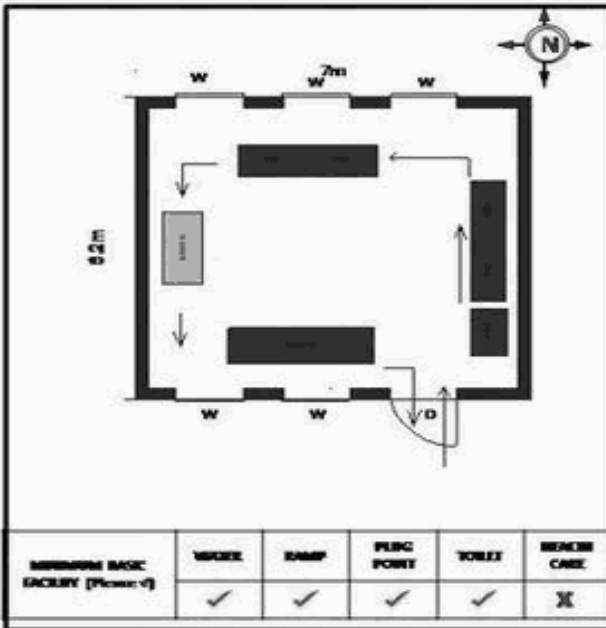

KRISHNAGIRI DISTRICT-கிருஷ்ணகிரி மாவட்டம்
056-THALI ASSEMBLY CONSTITUENCY – தலி சட்டமன்ற தொகுதி
280 - Panchayat Union Primary School, Belaham, Denkanikota 635107
280 - பஞ்சாயத்து ஒன்றியப் துவக்கப்பள்ளி, பெலாஹ, டெங்கனிகொட்டை 635107.

56-தனி சட்டமன்ற தொகுதி

வாக்காளர் பட்டியல் - 2018

பாகம் எண் 280

தொடர்ச்சி...

பிரிவு: 1-இருதுகோட்டை (வ.கி) மற்றும் (ஊ) குருபட்டி சக்கிலிபாளையம் பேலாளம் வார்டு 4, பின்கோடு : 635107