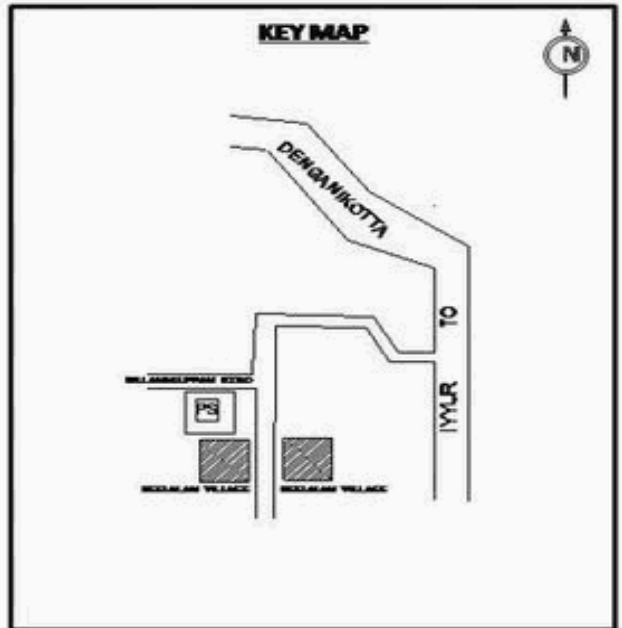

KRISHNAGIRI DISTRICT-கிருஷ்ணகிரி மாவட்டம்
056-THALI ASSEMBLY CONSTITUENCY – தலி சட்டமன்ற தொகுதி
280 - Panchayat Union Primary School, Belaham, Denkanikota 635107
280 - பஞ்சாயத்து ஒன்றியப் துவக்கப்பள்ளி, பெலாஹ, டெங்கனிகொட்டை 635107.

56-தனி சட்டமன்ற தொகுதி

வாக்காளர் பட்டியல் - 2018

பாகம் எண் 280

தொடர்ச்சி...

பிரிவு: 1-இருதுகோட்டை (வ.கி) மற்றும் (ஊ) குருபட்டி சக்கிலிபாளையம் பேலாளம் வார்டு 4, பின்கோடு : 635107