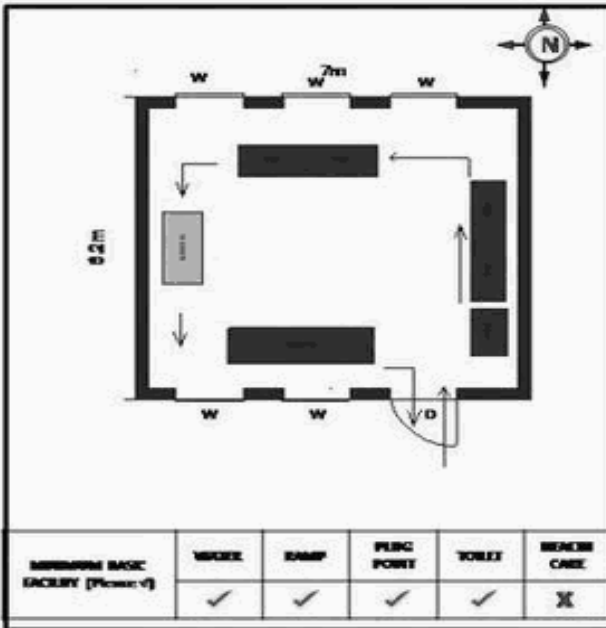

KRISHNAGIRI DISTRICT-கிருஷ்ணகிரி மாவட்டம்
056-THALI ASSEMBLY CONSTITUENCY – தலி சட்டமன்ற தொகுதி
280 - Panchayat Union Primary School, Belalamb, Denkanikota 635107
280 - பஞ்சாயத் யூனியன் துவக்கப்பள்ளி, பெலாலம், தேன்கனிகொட்டை 635107.

56-தனி சட்டமன்ற தொகுதி

வாக்காளர் பட்டியல் - 2017

பாகம் எண் 280

தொடர்ச்சி...

பிரிவு: 1-இருதுகோட்டை (வ.கி) மற்றும் (ஊ) குருபட்டி சக்கிலிபாளையம் பேலாளம் வார்டு 4, பின்கோடு : 635107

1	ISK1398718 வாக்காளர் பெயர்: ஹரிஷ் தந்தை பெயர்: சின்னசாமி புதியபழைய வீட்டு எண்: 1/- வயது: 20 இனம்: ஆண்	2	ISK1398684 வாக்காளர் பெயர்: வானேஸ்வரி கணவர் பெயர்: ராஜா புதியபழைய வீட்டு எண்: 1/- வயது: 21 இனம்: பெண்	3	ISK1398692 வாக்காளர் பெயர்: கோவிந்தராஜ் தந்தை பெயர்: முத்தப்பா புதியபழைய வீட்டு எண்: 1/- வயது: 26 இனம்: ஆண்
4	ISK1398767 வாக்காளர் பெயர்: கெம்பப்பா தந்தை பெயர்: மல்லப்பா புதியபழைய வீட்டு எண்: 1/- வயது: 41 இனம்: ஆண்	5	ISK1398775 வாக்காளர் பெயர்: குந்தானப்பா தந்தை பெயர்: மல்லப்பா புதியபழைய வீட்டு எண்: 1/- வயது: 33 இனம்: ஆண்	6	ISK1398783 வாக்காளர் பெயர்: உச்சம்மா கணவர் பெயர்: கெம்பப்பா புதியபழைய வீட்டு எண்: 1/- வயது: 39 இனம்: பெண்
7	ISK1369768 வாக்காளர் பெயர்: மீனாட்சி தாய் பெயர்: நாகம்மா புதியபழைய வீட்டு எண்: 1/- வயது: 21 இனம்: பெண்	8	ISK1178722 வாக்காளர் பெயர்: ஹரீஸ் தந்தை பெயர்: முனிராஜ் புதியபழைய வீட்டு எண்: 1/NA வயது: 28 இனம்: ஆண்	9	ISK1285212 வாக்காளர் பெயர்: வெங்கடசாமி தந்தை பெயர்: நடுப்பா புதியபழைய வீட்டு எண்: 1/- வயது: 47 இனம்: ஆண்
10	ISK1285220 வாக்காளர் பெயர்: எல்லம்மா கணவர் பெயர்: வெங்கடசாமி புதியபழைய வீட்டு எண்: 1/- வயது: 45 இனம்: பெண்	11	ISK1178839 வாக்காளர் பெயர்: அனுமந்தன் தந்தை பெயர்: சின்னசாமி புதியபழைய வீட்டு எண்: 1/60A வயது: 35 இனம்: ஆண்	12	ISK1285238 வாக்காளர் பெயர்: சீனிவாசன் தந்தை பெயர்: வெங்கடசாமி புதியபழைய வீட்டு எண்: 1/- வயது: 23 இனம்: ஆண்
13	ISK1285246 வாக்காளர் பெயர்: கௌடப்பா எ வெங்கடராஜ் தந்தை பெயர்: வெங்கடசாமி புதியபழைய வீட்டு எண்: 1/- வயது: 21 இனம்: ஆண்	14	ISK1406131 வாக்காளர் பெயர்: ஜோதி கணவர் பெயர்: முருகேசன் புதியபழைய வீட்டு எண்: 1/- வயது: 25 இனம்: பெண்	15	CMD1189794 வாக்காளர் பெயர்: ராஜம்மா கணவர் பெயர்: கிருஷ்ணப்பா புதியபழைய வீட்டு எண்: 1-1/1-1 வயது: 72 இனம்: பெண்
16	ISK0954503 வாக்காளர் பெயர்: ஆல்பர்ட் தந்தை பெயர்: மதலேன் ராஜ் புதியபழைய வீட்டு எண்: 1-2/NA வயது: 27 இனம்: ஆண்	17	ISK0953745 வாக்காளர் பெயர்: நவீன் குமார் தந்தை பெயர்: ஜோசப் புதியபழைய வீட்டு எண்: 1-5/NA வயது: 26 இனம்: ஆண்	18	ISK0744722 வாக்காளர் பெயர்: ருத்திரப்பா தந்தை பெயர்: மல்லப்பா புதியபழைய வீட்டு எண்: 1-6A/NA வயது: 40 இனம்: ஆண்
19	ISK0954065 வாக்காளர் பெயர்: ஜாக்கன் ஜாக்கன் தந்தை பெயர்: சக்கரையாஸ் புதியபழைய வீட்டு எண்: 1-8B/NA வயது: 24 இனம்: ஆண்	20	ISK0953489 வாக்காளர் பெயர்: சக்திவேல் தந்தை பெயர்: ஆறுமுகம் புதியபழைய வீட்டு எண்: 1-11B/NA வயது: 24 இனம்: ஆண்	21	ISK0954396 வாக்காளர் பெயர்: சாமிநாதன் தந்தை பெயர்: ஆரோக்கியசாமி புதியபழைய வீட்டு எண்: 1-17/NA வயது: 63 இனம்: ஆண்
22	ISK0954230 வாக்காளர் பெயர்: மதலேன் ராஜ் தந்தை பெயர்: மகிமை புதியபழைய வீட்டு எண்: 1-17/NA வயது: 50 இனம்: ஆண்	23	ISK0953844 வாக்காளர் பெயர்: ஜெயராஜ் தந்தை பெயர்: ஊபேல் புதியபழைய வீட்டு எண்: 1-19/NA வயது: 66 இனம்: ஆண்	24	ISK0954354 வாக்காளர் பெயர்: மேரி கணவர் பெயர்: ஜெயராஜ் புதியபழைய வீட்டு எண்: 1-19/NA வயது: 57 இனம்: பெண்
25	ISK0953885 வாக்காளர் பெயர்: விக்டோரிய ராணி தந்தை பெயர்: டேவிட் புதியபழைய வீட்டு எண்: 1-27/NA வயது: 24 இனம்: பெண்	26	ISK0953513 வாக்காளர் பெயர்: லூர்து சாமி தந்தை பெயர்: பெருமாள் புதியபழைய வீட்டு எண்: 1-30/NA வயது: 58 இனம்: ஆண்	27	ISK0953521 வாக்காளர் பெயர்: அருள்குமார் தந்தை பெயர்: லூர்து சாமி புதியபழைய வீட்டு எண்: 1-30/NA வயது: 29 இனம்: ஆண்
28	ISK0953760 வாக்காளர் பெயர்: பால்கா மேரி தந்தை பெயர்: ஜான் பீட்டர் புதியபழைய வீட்டு எண்: 1-31/NA வயது: 24 இனம்: பெண்	29	ISK0953638 வாக்காளர் பெயர்: சிவசங்கரன் தந்தை பெயர்: மரியப்பன் புதியபழைய வீட்டு எண்: 1-33/NA வயது: 23 இனம்: ஆண்	30	ISK0953869 வாக்காளர் பெயர்: பால்ராஜ் தந்தை பெயர்: அந்தோனி புதியபழைய வீட்டு எண்: 1-38/NA வயது: 26 இனம்: ஆண்