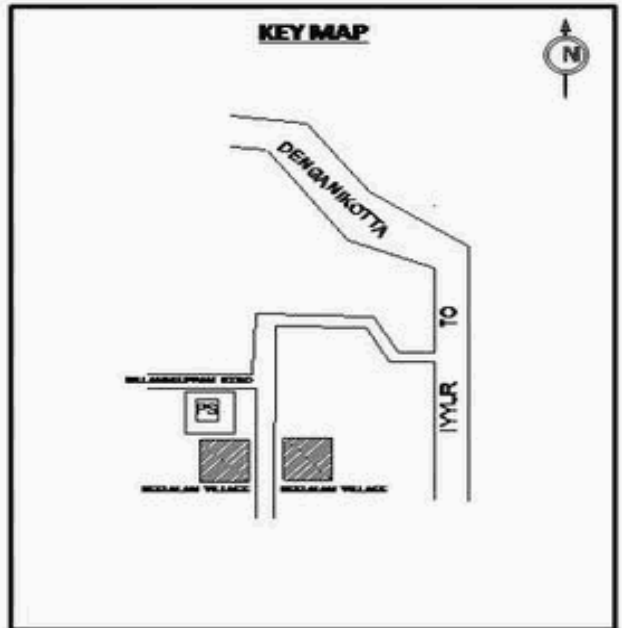

KRISHNAGIRI DISTRICT-கிருஷ்ணகிரி மாவட்டம்
056-THALI ASSEMBLY CONSTITUENCY – தலி சட்டமன்ற தொகுதி
280 - Panchayat Union Primary School, Belalamb, Denkanikota 635107
280 - பஞ்சாயத் யூனியன் துவக்கப்பள்ளி, பெலாலம், தேன்கனிகொட்டை 635107.

56-தனி சட்டமன்ற தொகுதி

வாக்காளர் பட்டியல் - 2017

பாகம் எண் 280

தொடர்ச்சி...

பிரிவு: 1-இருதுகோட்டை (வ.கி) மற்றும் (ஊ) குருபட்டி சக்கிலிபாளையம் பேலாளம் வார்டு 4, பின்கோடு : 635107

1	ISK1398718 வாக்காளர் பெயர்: ஹரிஷ் தந்தை பெயர்: சின்னசாமி புதியபழைய வீட்டு எண்: 1/- வயது: 20 இனம்: ஆண்	2	ISK1398684 வாக்காளர் பெயர்: வானேஸ்வரி கணவர் பெயர்: ராஜா புதியபழைய வீட்டு எண்: 1/- வயது: 21 இனம்: பெண்	3	ISK1398692 வாக்காளர் பெயர்: கோவிந்தராஜ் தந்தை பெயர்: முத்தப்பா புதியபழைய வீட்டு எண்: 1/- வயது: 26 இனம்: ஆண்
4	ISK1398767 வாக்காளர் பெயர்: கெம்பப்பா தந்தை பெயர்: மல்லப்பா புதியபழைய வீட்டு எண்: 1/- வயது: 41 இனம்: ஆண்	5	ISK1398775 வாக்காளர் பெயர்: குந்தானப்பா தந்தை பெயர்: மல்லப்பா புதியபழைய வீட்டு எண்: 1/- வயது: 33 இனம்: ஆண்	6	ISK1398783 வாக்காளர் பெயர்: உச்சம்மா கணவர் பெயர்: கெம்பப்பா புதியபழைய வீட்டு எண்: 1/- வயது: 39 இனம்: பெண்
7	ISK1369768 வாக்காளர் பெயர்: மீனாட்சி தாய் பெயர்: நாகம்மா புதியபழைய வீட்டு எண்: 1/- வயது: 21 இனம்: பெண்	8	ISK1178722 வாக்காளர் பெயர்: ஹரீஸ் தந்தை பெயர்: முனிராஜ் புதியபழைய வீட்டு எண்: 1/NA வயது: 28 இனம்: ஆண்	9	ISK1285212 வாக்காளர் பெயர்: வெங்கடசாமி தந்தை பெயர்: நடுப்பா புதியபழைய வீட்டு எண்: 1/- வயது: 47 இனம்: ஆண்
10	ISK1285220 வாக்காளர் பெயர்: எல்லம்மா கணவர் பெயர்: வெங்கடசாமி புதியபழைய வீட்டு எண்: 1/- வயது: 45 இனம்: பெண்	11	ISK1178839 வாக்காளர் பெயர்: அனுமந்தன் தந்தை பெயர்: சின்னசாமி புதியபழைய வீட்டு எண்: 1/60A வயது: 35 இனம்: ஆண்	12	ISK1285238 வாக்காளர் பெயர்: சீனிவாசன் தந்தை பெயர்: வெங்கடசாமி புதியபழைய வீட்டு எண்: 1/- வயது: 23 இனம்: ஆண்
13	ISK1285246 வாக்காளர் பெயர்: கௌடப்பா எ வெங்கடராஜ் தந்தை பெயர்: வெங்கடசாமி புதியபழைய வீட்டு எண்: 1/- வயது: 21 இனம்: ஆண்	14	ISK1406131 வாக்காளர் பெயர்: ஜோதி கணவர் பெயர்: முருகேசன் புதியபழைய வீட்டு எண்: 1/- வயது: 25 இனம்: பெண்	15	CMD1189794 வாக்காளர் பெயர்: ராஜம்மா கணவர் பெயர்: கிருஷ்ணப்பா புதியபழைய வீட்டு எண்: 1-1/1-1 வயது: 72 இனம்: பெண்
16	ISK0954503 வாக்காளர் பெயர்: ஆல்பர்ட் தந்தை பெயர்: மதலேன் ராஜ் புதியபழைய வீட்டு எண்: 1-2/NA வயது: 27 இனம்: ஆண்	17	ISK0953745 வாக்காளர் பெயர்: நவீன் குமார் தந்தை பெயர்: ஜோசப் புதியபழைய வீட்டு எண்: 1-5/NA வயது: 26 இனம்: ஆண்	18	ISK0744722 வாக்காளர் பெயர்: ருத்திரப்பா தந்தை பெயர்: மல்லப்பா புதியபழைய வீட்டு எண்: 1-6A/NA வயது: 40 இனம்: ஆண்
19	ISK0954065 வாக்காளர் பெயர்: ஜாக்கன் ஜாக்கன் தந்தை பெயர்: சக்கரையாஸ் புதியபழைய வீட்டு எண்: 1-8B/NA வயது: 24 இனம்: ஆண்	20	ISK0953489 வாக்காளர் பெயர்: சக்திவேல் தந்தை பெயர்: ஆறுமுகம் புதியபழைய வீட்டு எண்: 1-11B/NA வயது: 24 இனம்: ஆண்	21	ISK0954396 வாக்காளர் பெயர்: சாமிநாதன் தந்தை பெயர்: ஆரோக்கியசாமி புதியபழைய வீட்டு எண்: 1-17/NA வயது: 63 இனம்: ஆண்
22	ISK0954230 வாக்காளர் பெயர்: மதலேன் ராஜ் தந்தை பெயர்: மகிமை புதியபழைய வீட்டு எண்: 1-17/NA வயது: 50 இனம்: ஆண்	23	ISK0953844 வாக்காளர் பெயர்: ஜெயராஜ் தந்தை பெயர்: ஊபேல் புதியபழைய வீட்டு எண்: 1-19/NA வயது: 66 இனம்: ஆண்	24	ISK0954354 வாக்காளர் பெயர்: மேரி கணவர் பெயர்: ஜெயராஜ் புதியபழைய வீட்டு எண்: 1-19/NA வயது: 57 இனம்: பெண்
25	ISK0953885 வாக்காளர் பெயர்: விக்டோரிய ராணி தந்தை பெயர்: டேவிட் புதியபழைய வீட்டு எண்: 1-27/NA வயது: 24 இனம்: பெண்	26	ISK0953513 வாக்காளர் பெயர்: லூர்து சாமி தந்தை பெயர்: பெருமாள் புதியபழைய வீட்டு எண்: 1-30/NA வயது: 58 இனம்: ஆண்	27	ISK0953521 வாக்காளர் பெயர்: அருள்குமார் தந்தை பெயர்: லூர்து சாமி புதியபழைய வீட்டு எண்: 1-30/NA வயது: 29 இனம்: ஆண்
28	ISK0953760 வாக்காளர் பெயர்: பால்கா மேரி தந்தை பெயர்: ஜான் பீட்டர் புதியபழைய வீட்டு எண்: 1-31/NA வயது: 24 இனம்: பெண்	29	ISK0953638 வாக்காளர் பெயர்: சிவசங்கரன் தந்தை பெயர்: மரியப்பன் புதியபழைய வீட்டு எண்: 1-33/NA வயது: 23 இனம்: ஆண்	30	ISK0953869 வாக்காளர் பெயர்: பால்ராஜ் தந்தை பெயர்: அந்தோனி புதியபழைய வீட்டு எண்: 1-38/NA வயது: 26 இனம்: ஆண்