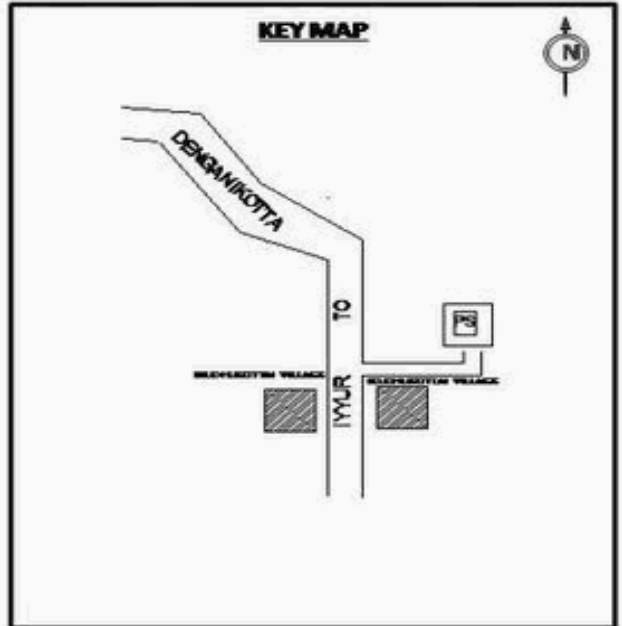

KRISHNAGIRI DISTRICT-கிருஷ்ணகிரி மாவட்டம்
056-THALLI ASSEMBLY CONSTITUENCY- தலி சட்டமன்ற தொகுதி
279 - Govt High School Irudhukottai
279 - அரசு உயர்நிலைப்பள்ளி, திருவடிகோட்டை ..

56-தனி சட்டமன்ற தொகுதி

வாக்காளர் பட்டியல் - 2018

பாகம் எண் 279

தொடர்ச்சி...

பிரிவு: 1-இருதுகோட்டை (வ.கி) மற்றும் (ஊ) இருது கோட்டை வார்டு 1, பின்கோடு : 635107