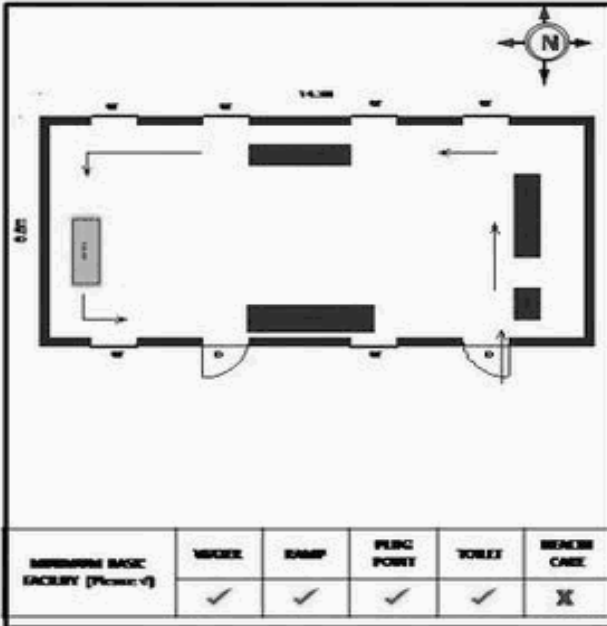

KRISHNAGIRI DISTRICT-கிருஷ்ணகிரி மாவட்டம்
056-THALLI ASSEMBLY CONSTITUENCY- தலி சட்டமன்ற தொகுதி
279 - Govt High School Irudhukottai
279 - அரசு உயர்நிலைப்பள்ளி, திருவடிகோட்டை ..

56-தனி சட்டமன்ற தொகுதி

வாக்காளர் பட்டியல் - 2018

பாகம் எண் 279

தொடர்ச்சி...

பிரிவு: 1-இருதுகோட்டை (வ.கி) மற்றும் (ஊ) இருது கோட்டை வார்டு 1, பின்கோடு : 635107