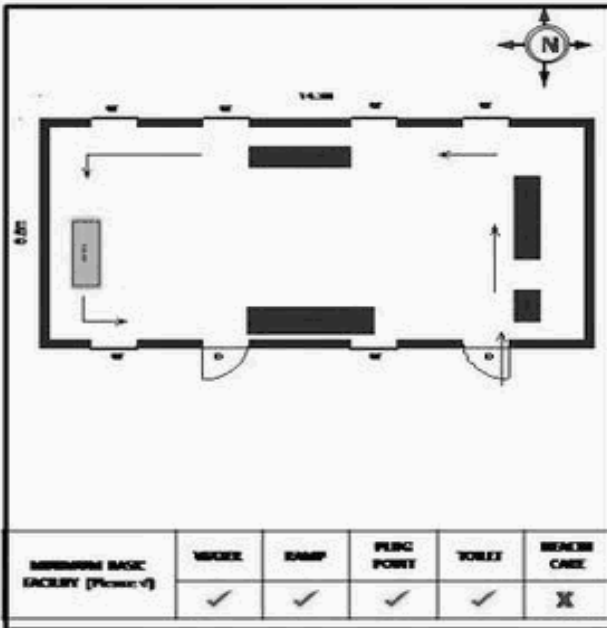

KRISHNAGIRI DISTRICT-கிருஷ்ணகிரி மாவட்டம்
056-THALI ASSEMBLY CONSTITUENCY- தலி சட்டமன்ற தொகுதி
279 - Govt High School Irudhukottai
279 - அரசு உயர்நிலைப்பள்ளி, திருவடிகோட்டை ..

56-தனி சட்டமன்ற தொகுதி

வாக்காளர் பட்டியல் - 2017

பாகம் எண் 279

தொடர்ச்சி...

பிரிவு: 1-இருதுகோட்டை (வ.கி) மற்றும் (ஊ) இருது கோட்டை வார்டு 1, பின்கோடு : 635107