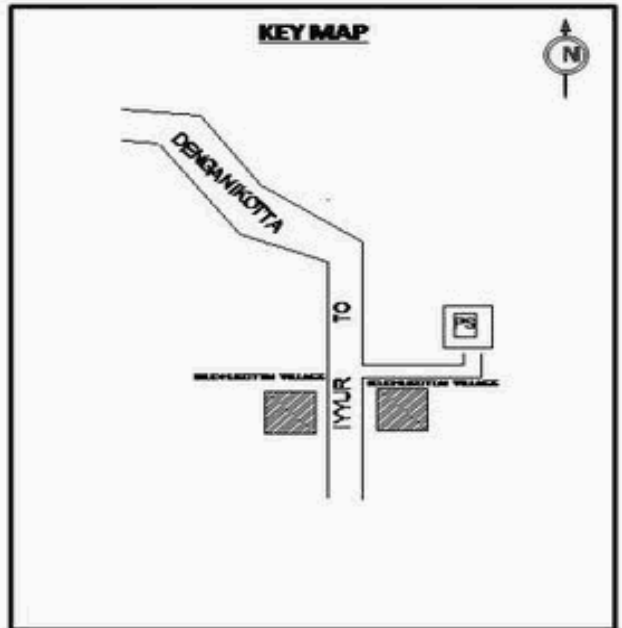

KRISHNAGIRI DISTRICT-கிருஷ்ணகிரி மாவட்டம்
056-THALI ASSEMBLY CONSTITUENCY- தலி சட்டமன்ற தொகுதி
279 - Govt High School Irudhukottai
279 - அரசு உயர்நிலைப்பள்ளி, திருவடிகோட்டை ..

56-தனி சட்டமன்ற தொகுதி

வாக்காளர் பட்டியல் - 2017

பாகம் எண் 279

தொடர்ச்சி...

பிரிவு: 1-இருதுகோட்டை (வ.கி) மற்றும் (ஊ) இருது கோட்டை வார்டு 1, பின்கோடு : 635107